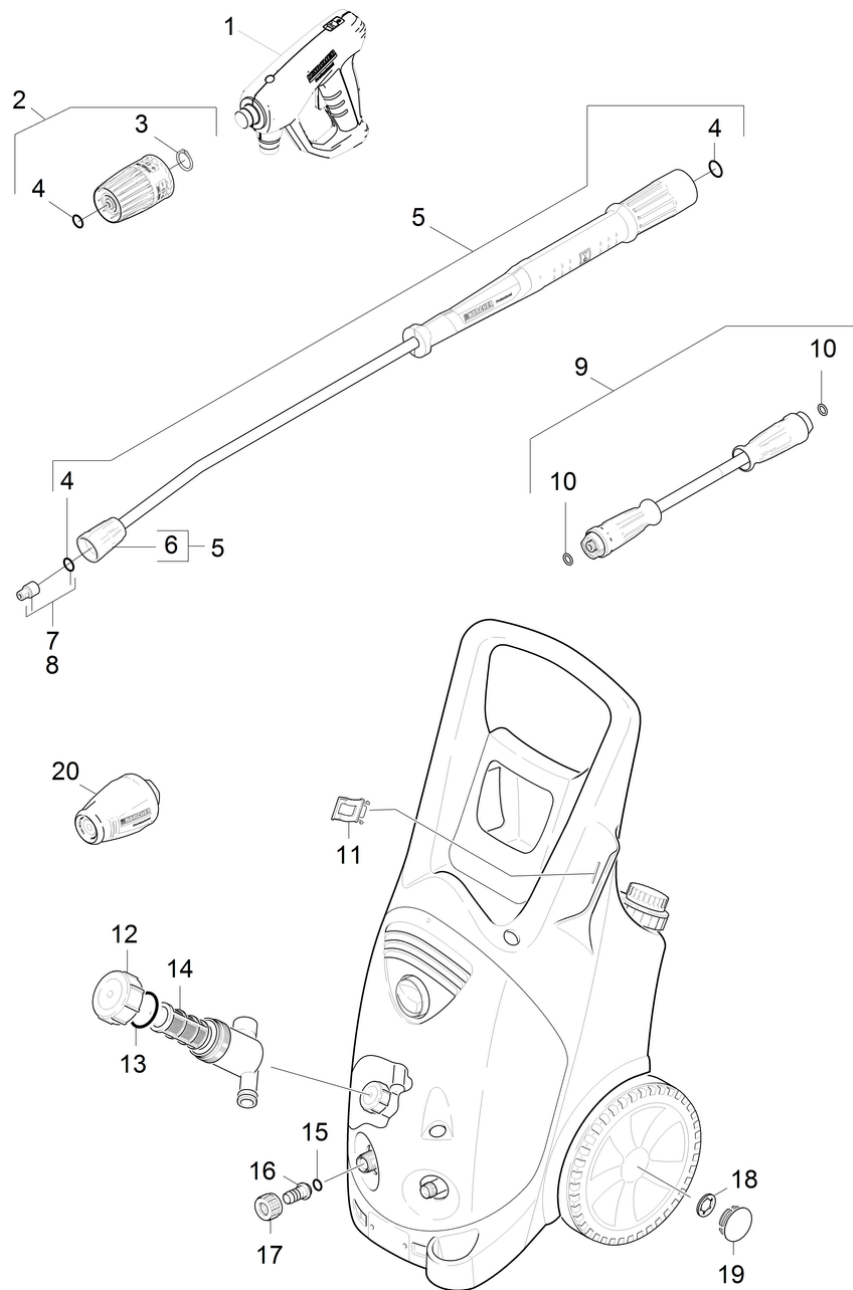

1030 Krótka lista części zamiennych (1.286-932.3)

Professional \ Myjka wysokociśnieniowa woda zimna \ Silnik elektryczny \ HD 13/18-4 S Plus *EU-I \ Krótka lista części zamiennych

1030 Krótka lista części zamiennych (1.286-932.3)

Professional \ Myjka wysokociśnieniowa woda zimna \ Silnik elektryczny \ HD 13/18-4 S Plus *EU-I \ Krótka lista części zamiennych

KÄRCHER

POS	Nr art.	Opis	Ilość	Jednostka
1	4.118-005.0	EASY!Force Advanced	1.000	ST
2	4.118-008.0	Pokrętko regulacyjne TR 416L	1.000	ST
3	7.343-069.0	Pierścień zabezpieczający 25x1,2-1.4122	1.000	ST
4	2.880-001.0	Zestaw części zamiennych uszczelki TR	1.000	ST
5	4.112-000.0	Lanca TR 1050 mm	1.000	ST
6	4.112-011.0	Czesc zabezpieczająca TR tylko do wymian	1.000	ST
7	2.113-015.0	Dysza power TR 25080	1.000	ST
8	2.113-020.0	Dysza środka chem. TR 25250	1.000	ST
9	6.110-031.0	Przewod węzowy TR obrotowy DN8 31,5MPa 1	1.000	ST
10	2.880-154.0	Zestaw O-Ringów	1.000	ST
11	5.044-666.0	Uchwyt lancy	1.000	ST
12	5.064-453.0	Pokrywa szary	1.000	ST
13	5.363-613.0	Uszczelnienie	1.000	ST
14	6.414-681.0	Wkładka filtra	1.000	ST
15	6.362-161.0	O-Ring 19,3 X 2,4	1.000	ST
16	5.443-291.0	Złączka węża	1.000	ST
17	5.310-076.0	Nakrętka	1.000	ST
18	6.343-162.0	Zapinka -25	1.000	ST
19	2.889-086.0	Zestaw nakładka kola	1.000	ST
20	4.114-030.0	Dysza rotacyjna TR 070/080 Prof.	1.000	ST