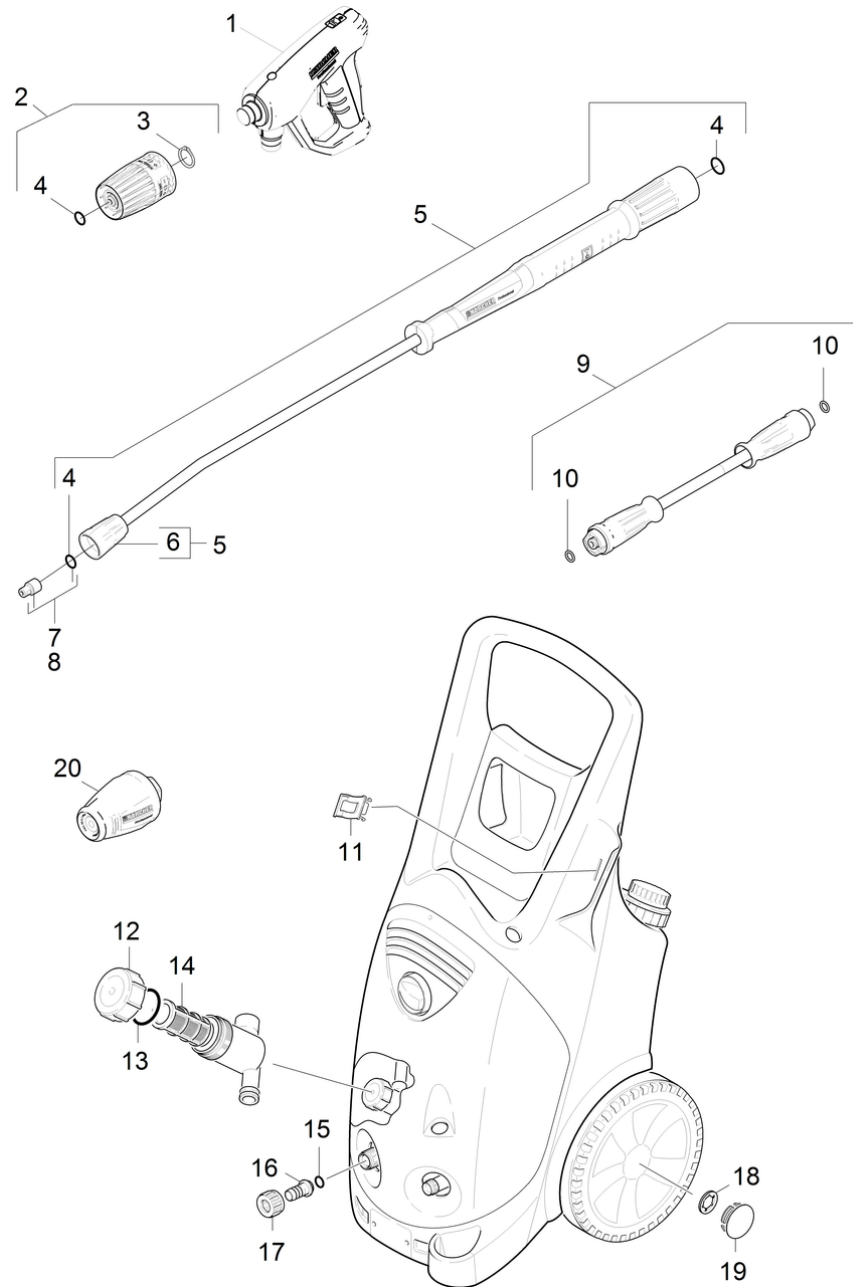

1030 Krótka lista części zamiennych (1.286-933.3)

Professional \ Myjka wysokociśnieniowa woda zimna \ Silnik elektryczny \ HD 13/18-4 S Plus *EU-II \ Krótka lista części zamiennych

1030 Krótka lista części zamiennych (1.286-933.3)

Professional \ Myjka wysokociśnieniowa woda zimna \ Silnik elektryczny \ HD 13/18-4 S Plus *EU-II \ Krótka lista części zamiennych

KÄRCHER

POS	Nr art.	Opis	Ilość	Jednostka
1	4.118-005.0	EASY!Force Advanced	1.000	ST
2	4.118-008.0	Pokrętko regulacyjne TR 416L	1.000	ST
3	7.343-069.0	Pierścień zabezpieczający 25x1,2-1.4122	1.000	ST
4	2.880-001.0	Zestaw części zamiennych uszczelki TR	1.000	ST
5	4.112-000.0	Lanca TR 1050 mm	1.000	ST
6	4.112-011.0	Czesc zabezpieczająca TR tylko do wymian	1.000	ST
7	2.113-015.0	Dysza power TR 25080	1.000	ST
8	2.113-020.0	Dysza środka chem. TR 25250	1.000	ST
9	6.110-031.0	Przewod węzowy TR obrotowy DN8 31,5MPa 1	1.000	ST
10	2.880-154.0	Zestaw O-Ringów	1.000	ST
11	5.044-666.0	Uchwyt lancy	1.000	ST
12	5.064-453.0	Pokrywa szary	1.000	ST
13	5.363-613.0	Uszczelnienie	1.000	ST
14	6.414-681.0	Wkładka filtra	1.000	ST
15	6.362-161.0	O-Ring 19,3 X 2,4	1.000	ST
16	5.443-291.0	Złączka węża	1.000	ST
17	5.310-076.0	Nakrętka	1.000	ST
18	6.343-162.0	Zapinka -25	1.000	ST
19	2.889-086.0	Zestaw nakładka kola	1.000	ST
20	4.114-030.0	Dysza rotacyjna TR 070/080 Prof.	1.000	ST