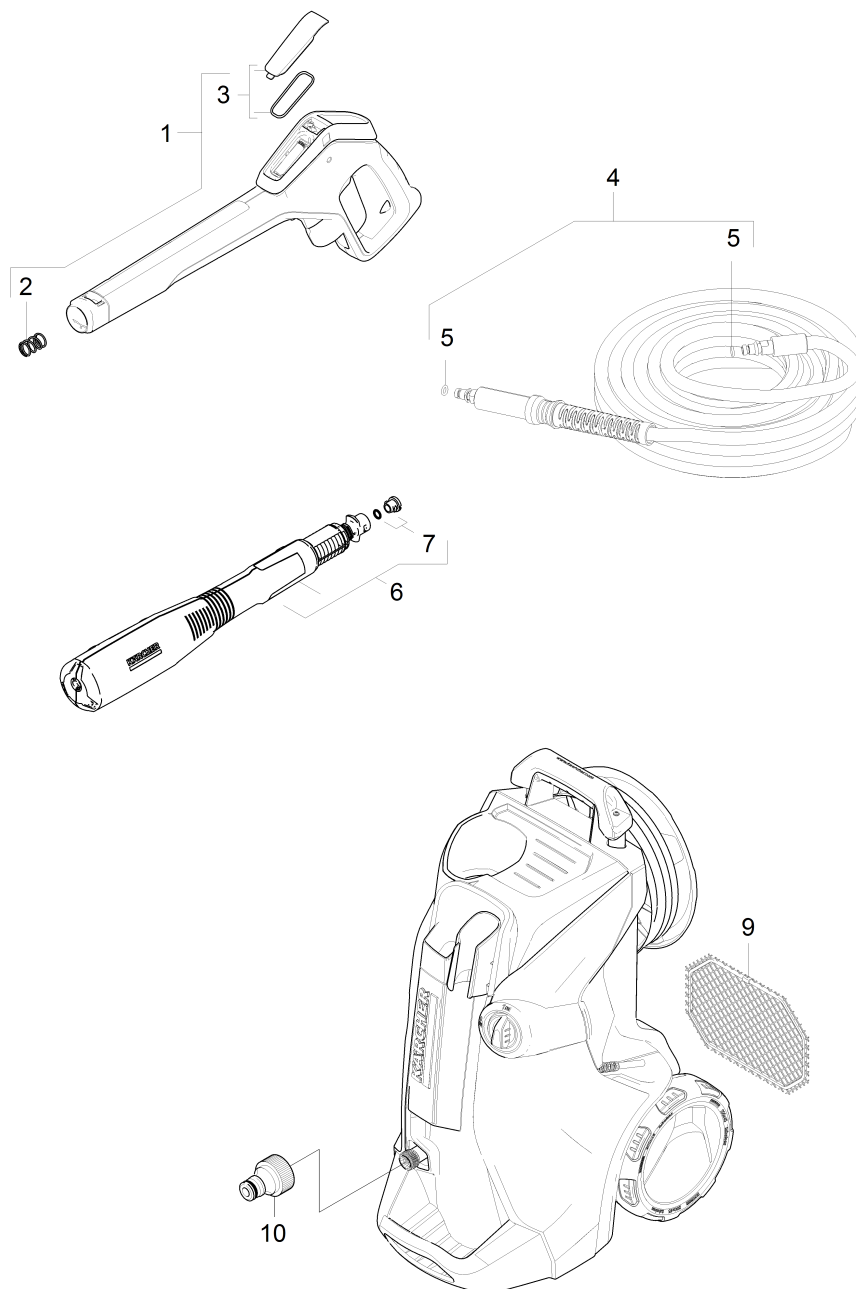

100 Krótka lista części zamiennych (1.317-130.3)

Home and Garden \ Myjka wysokociśnieniowa woda zimna \ Silnik elektryczny \ K 7 \ K 7 Premium Full Control Plus *EU \ Krótka lista części zamiennych

KÄRCHER

POS	Nr art.	Opis	Ilość	Jednostka
1	2.643-824.0	G 180 Q Full Control Plus	1.000	ST
2	5.332-464.0	Sprężyna	1.000	ST
3	2.885-476.0	Zestaw części zamiennych pokrywa akumulatora	1.000	ST
4	6.396-493.0	Wąż wysokociśnieniowy 18MPa/10 60°C QC B	1.000	ST
5	2.640-729.0	Zestaw wymiennych o-ringów	1.000	ST
6	2.643-907.0	MJ 180 FC 3 in 1 MultijetFull Control	1.000	ST
7	2.640-729.0	Zestaw wymiennych o-ringów	2.000	ST
9	9.002-435.0	Zestaw akcesoriów	1.000	ST
10	6.465-031.0	Przyłącz 3/4"	1.000	ST