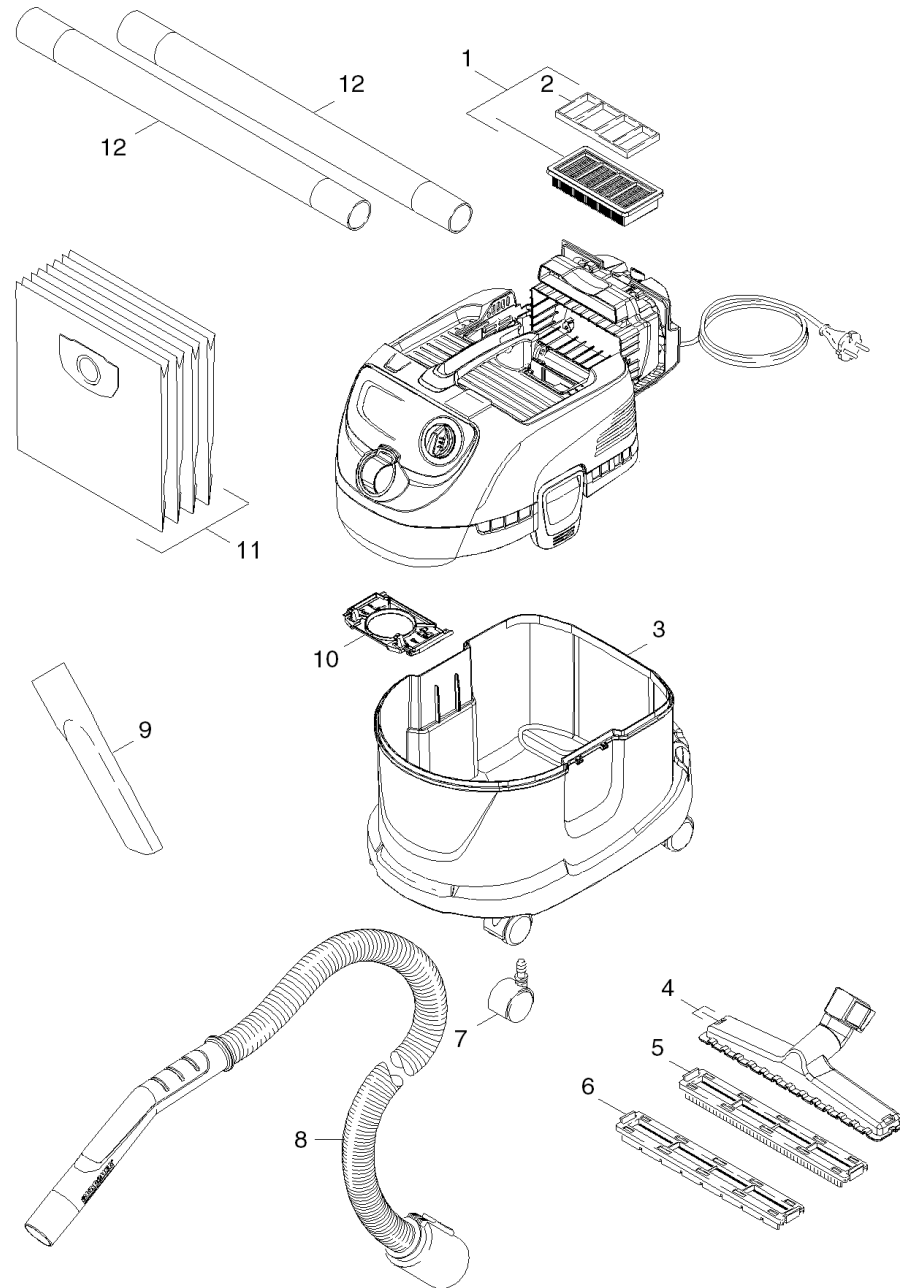

Lista breve de piezas de repuesto (1.347-500.3)

Home and Garden \ Aspiradora \ Aspirador en húmedo/seco \ WD 7.000 *EU-II \ Lista breve de piezas de repuesto

Lista breve de piezas de repuesto (1.347-500.3)

Home and Garden \ Aspiradora \ Aspirador en húmedo/seco \ WD 7.000 *EU-II \ Lista breve de piezas de repuesto

KÄRCHER

POS	N.º de artículo	Descripción	Cantidad	Unidad
1	6.414-971.0	Filtro plano de papel plegado Set Nano	1.000	ST
2	9.037-946.0	Bastidor de filtro	1.000	ST
3	9.037-872.0	Contenedor 18L	1.000	ST
4	4.629-007.0	Boquilla barredora de suelos DN35	1.000	ST
5	4.629-006.0	Pieza insertada nass	1.000	ST
6	4.629-005.0	Pieza insertada seco	1.000	ST
7	9.036-479.0	Rodillo de dirección D50	1.000	ST
8	9.012-866.0	Manguera de aspiración DN35 3,5m	1.000	ST
9	6.900-385.0	Boquilla para ranuras DN 35 210 mm	1.000	ST
10	9.037-874.0	Soporte bolsa del filtro	1.000	ST
11	6.904-413.0	Bolsa filtrante fieltro ,Set 4St.	1.000	ST
12	2.863-148.0	Tubo de aspi. (0,5 m) Ø 35	2.000	ST