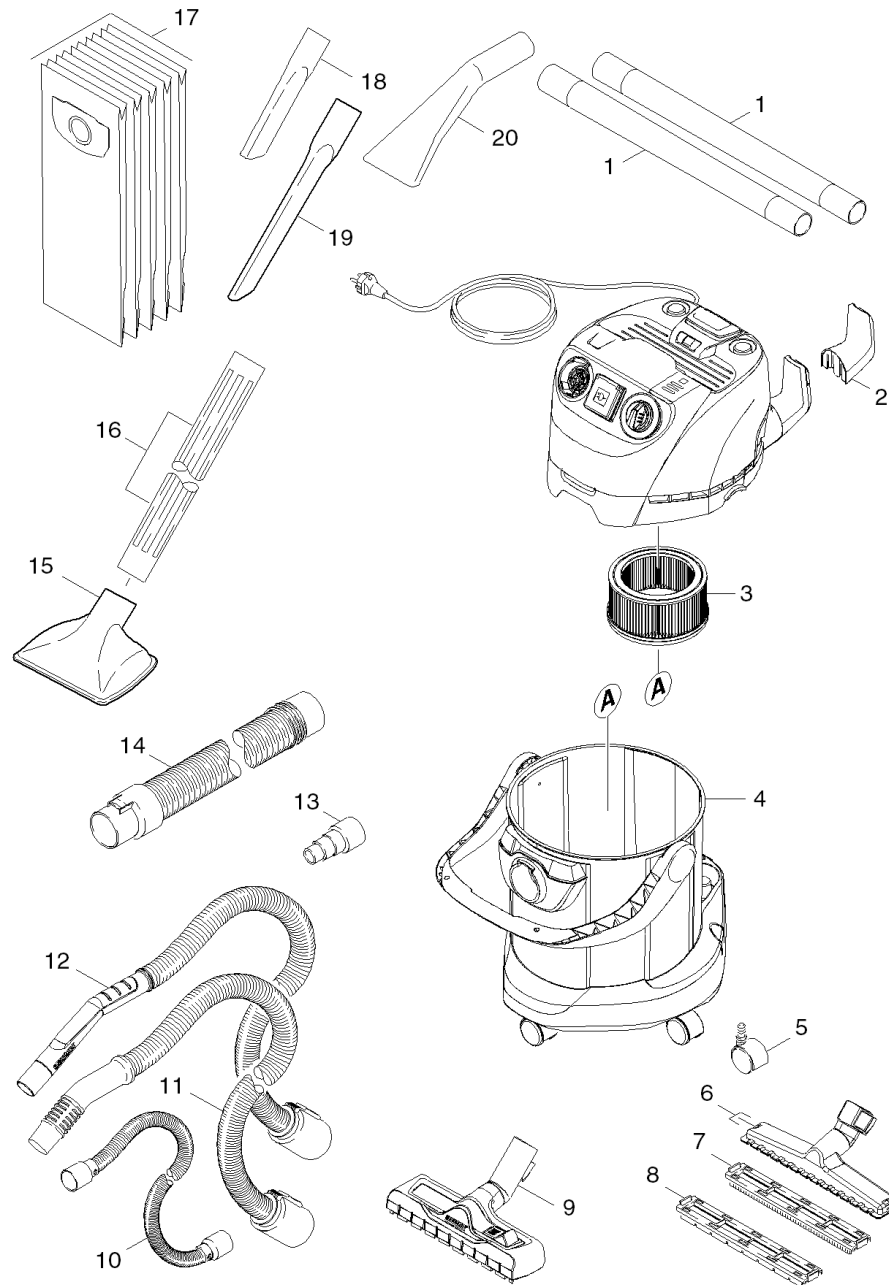

# Lista breve de piezas de repuesto (1.347-830.3)

Home and Garden \ Aspiradora \ Aspirador en húmedo/seco \ WD 5.300 \*EU-I \ Lista breve de piezas de repuesto

## Lista breve de piezas de repuesto (1.347-830.3)

Home and Garden \ Aspiradora \ Aspirador en húmedo/seco \ WD 5.300 \*EU-I \ Lista breve de piezas de repuesto

POS	N.º de artículo	Descripción	Cantidad	Unidad
1	9.039-339.0	Tubos aspiracion acero inox	2.000	ST
2	9.037-731.0	Gancho	1.000	ST
3	6.414-960.0	Filtro de cartucho	1.000	ST
4	9.036-479.0	Rodillo de dirección D50	1.000	ST
5	4.629-007.0	Boquilla barredora de suelos DN35	1.000	ST
6	4.629-006.0	Pieza insertada nass	1.000	ST
7	4.629-005.0	Pieza insertada seco	1.000	ST
8	2.863-000.0	Boquilla suelos conmutable embalado	1.000	ST
9	2.863-112.0	Manguera Flex-Tool	1.000	ST
10	9.012-004.0	Manguera de aspiración Ø 35 mm	1.000	ST
11	9.012-866.0	Manguera de aspiración DN35 3,5m	1.000	ST
12	9.048-061.0	Adaptador para herramienta	1.000	ST
13	9.011-441.0	Manguera de aspiración Ø 60 mm	1.000	ST
14	6.905-073.0	Boquilla suelos para partículas gruesas	1.000	ST
15	6.902-042.0	Tubo de aspiración DN 60	1.000	ST
16	9.037-721.0	Contenedor 25L PP	1.000	ST
17	6.904-409.0	Bolsa filtrante 5 ud.	1.000	ST
18	6.900-385.0	Boquilla para ranuras DN 35 210 mm	1.000	ST
19	2.863-144.0	Tobera larga para rincones	1.000	ST
20	2.863-145.0	Tobera para vehículos	1.000	ST