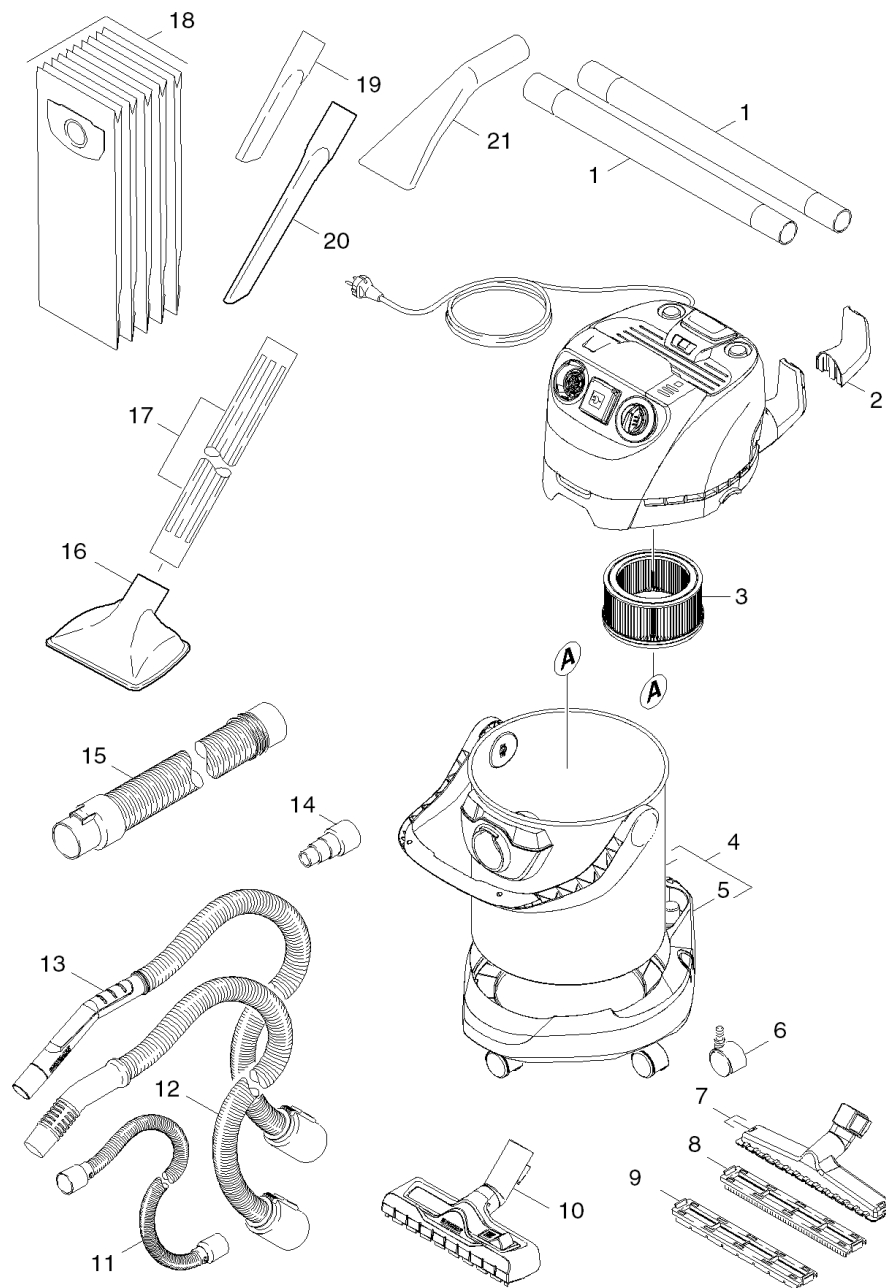

# Lista breve de piezas de repuesto (1.347-900.3)

Home and Garden \ Aspiradora \ Aspirador en húmedo/seco \ WD 5.500 M \*EU-I \ Lista breve de piezas de repuesto

## Lista breve de piezas de repuesto (1.347-900.3)

Home and Garden \ Aspiradora \ Aspirador en húmedo/seco \ WD 5.500 M \*EU-I \ Lista breve de piezas de repuesto

POS	N.º de artículo	Descripción	Cantidad	Unidad
1	9.039-339.0	Tubos aspiracion acero inox	2.000	ST
2	9.037-731.0	Gancho	1.000	ST
3	6.414-960.0	Filtro de cartucho	1.000	ST
4	9.001-756.0	Contenedor completo 25L	1.000	ST
5	9.037-720.0	Protección antiempotramientos	1.000	ST
6	9.036-479.0	Rodillo de dirección D50	1.000	ST
7	4.629-007.0	Boquilla barredora de suelos DN35	1.000	ST
8	4.629-006.0	Pieza insertada nass	1.000	ST
9	4.629-005.0	Pieza insertada seco	1.000	ST
10	2.863-000.0	Boquilla suelos conmutable embalado	1.000	ST
11	2.863-112.0	Manguera Flex-Tool	1.000	ST
12	9.012-004.0	Manguera de aspiración Ø 35 mm	1.000	ST
13	9.012-866.0	Manguera de aspiración DN35 3,5m	1.000	ST
14	9.048-061.0	Adaptador para herramienta	1.000	ST
15	9.011-441.0	Manguera de aspiración Ø 60 mm	1.000	ST
16	6.905-073.0	Boquilla suelos para partículas gruesas	1.000	ST
17	6.902-042.0	Tubo de aspiración DN 60	1.000	ST
18	6.904-409.0	Bolsa filtrante 5 ud.	1.000	ST
19	6.900-385.0	Boquilla para ranuras DN 35 210 mm	1.000	ST
20	2.863-144.0	Tobera larga para rincones	1.000	ST
21	2.863-145.0	Tobera para vehículos	1.000	ST