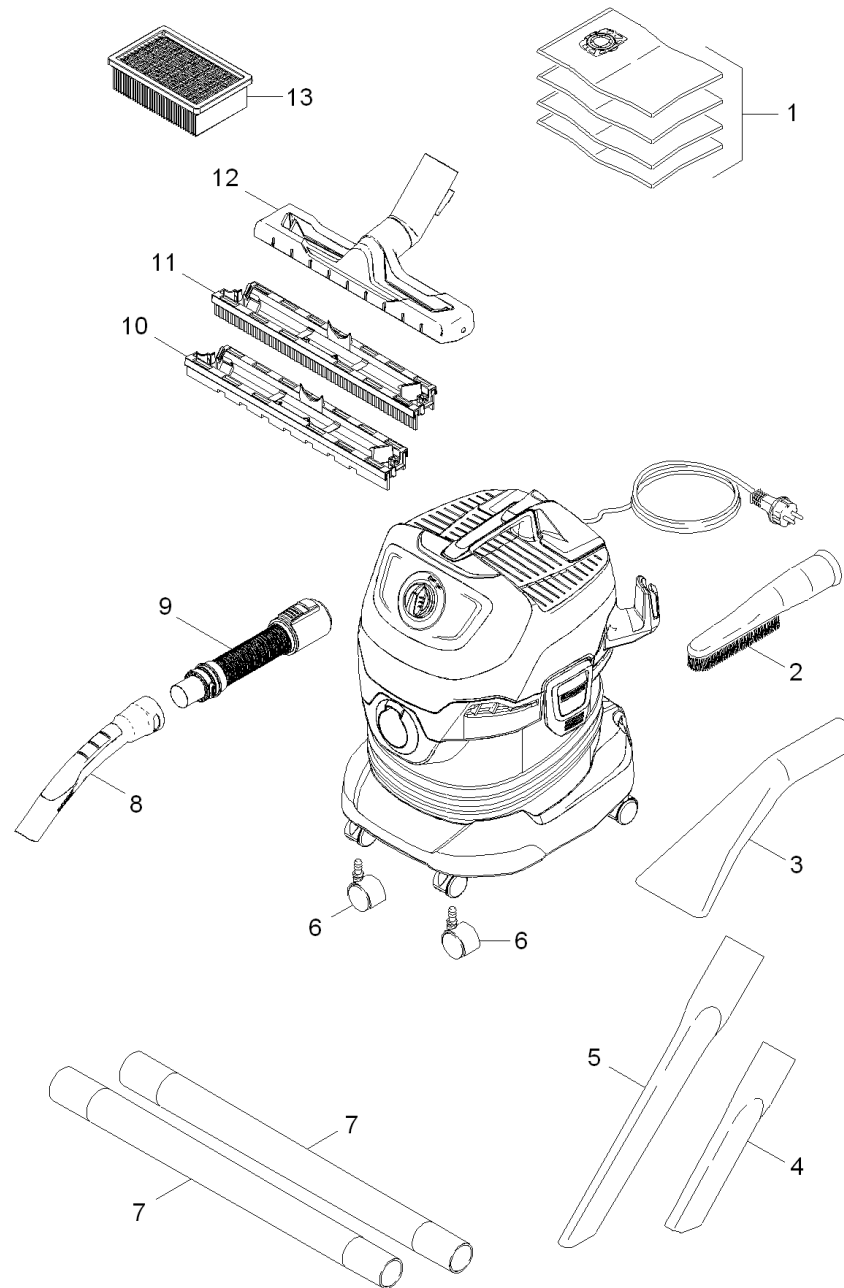

# Krótką lista części zamiennych (1.348-111.3)

Home and Garden \ Odkurzacz \ Odkurzacz do pracy na mokro/sucho \ WD 4 \*EU-II \ Krótką lista części zamiennych

## Krótką lista części zamiennych (1.348-111.3)

Home and Garden \ Odkurzacz \ Odkurzacz do pracy na mokro/sucho \ WD 4 \*EU-II \ Krótka lista części zamiennych

**KÄRCHER**

POS	Nr art.	Opis	Ilość	Jednostka
1	2.863-006.0	Torebki filtracyjne zestaw opakowany 4x	1.000	ST
2	2.863-147.0	Ssawka szczotkowa z miękką szczecinią	1.000	ST
3	2.863-145.0	Ssawka samochodowa	1.000	ST
4	6.900-385.0	Dysza szczelinowa DN35	1.000	ST
5	2.863-144.0	Długa ssawka szczelinowa (350 mm)	1.000	ST
6	6.435-353.0	Kółko zwrotne D 42	4.000	ST
7	2.863-148.0	Przedłużka rury ssącej DN 35 mm	2.000	ST
8	2.863-012.0	Uchwyt ręczny wąż ssący	1.000	ST
9	4.441-067.0	Wąż ssący kpl. do wymiany	1.000	ST
10	4.629-015.0	Wkład suchy ssawka podłogowa opakowany	1.000	ST
11	4.629-014.0	Wkład mokry ssawka podłogowa opakowany	1.000	ST
12	4.629-013.0	Ssawka podłogowa klipa opakowany	1.000	ST
13	2.863-005.0	Plaski filtr falisty opakowany WD 4/5/6	1.000	ST