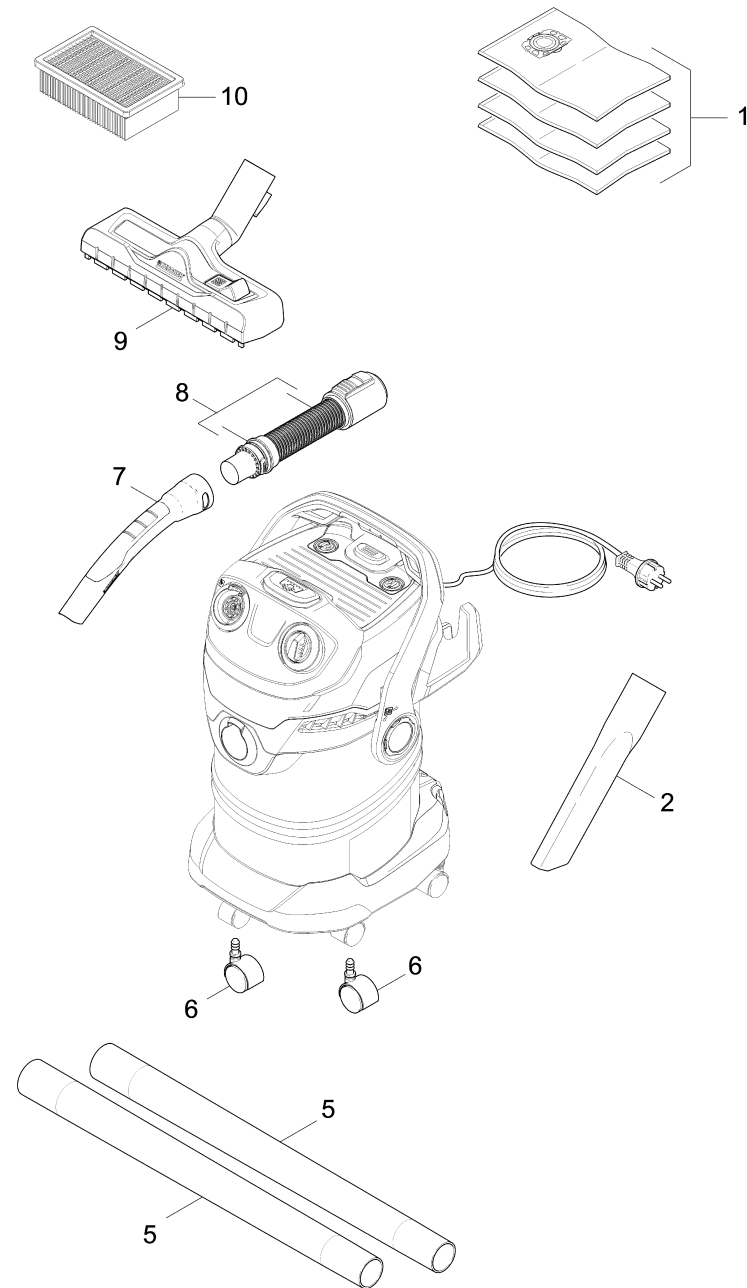

Lista breve de piezas de repuesto (1.348-230.3)

Home and Garden \ Aspiradora \ Aspirador en húmedo/seco \ WD 5 Premium *EU-I \ Lista breve de piezas de repuesto

Lista breve de piezas de repuesto (1.348-230.3)

Home and Garden \ Aspiradora \ Aspirador en húmedo/seco \ WD 5 Premium *EU-I \ Lista breve de piezas de repuesto

KÄRCHER

POS	N.º de artículo	Descripción	Cantidad	Unidad
1	2.863-006.0	Bolsas filtrantes de fieltro set embalad	1.000	ST
2	6.900-385.0	Boquilla para ranuras DN 35 210 mm	1.000	ST
5	2.863-148.0	Tubo de aspi. (0,5 m) Ø 35	2.000	ST
6	9.036-479.0	Rodillo de dirección D50	5.000	ST
7	2.863-012.0	Mango manguera de aspiración	1.000	ST
8	4.441-067.0	Manguera de aspiración completo para rec	1.000	ST
9	2.863-000.0	Boquilla suelos conmutable embalado	1.000	ST
10	2.863-005.0	Filtro plano de papel plegado embalado W	1.000	ST