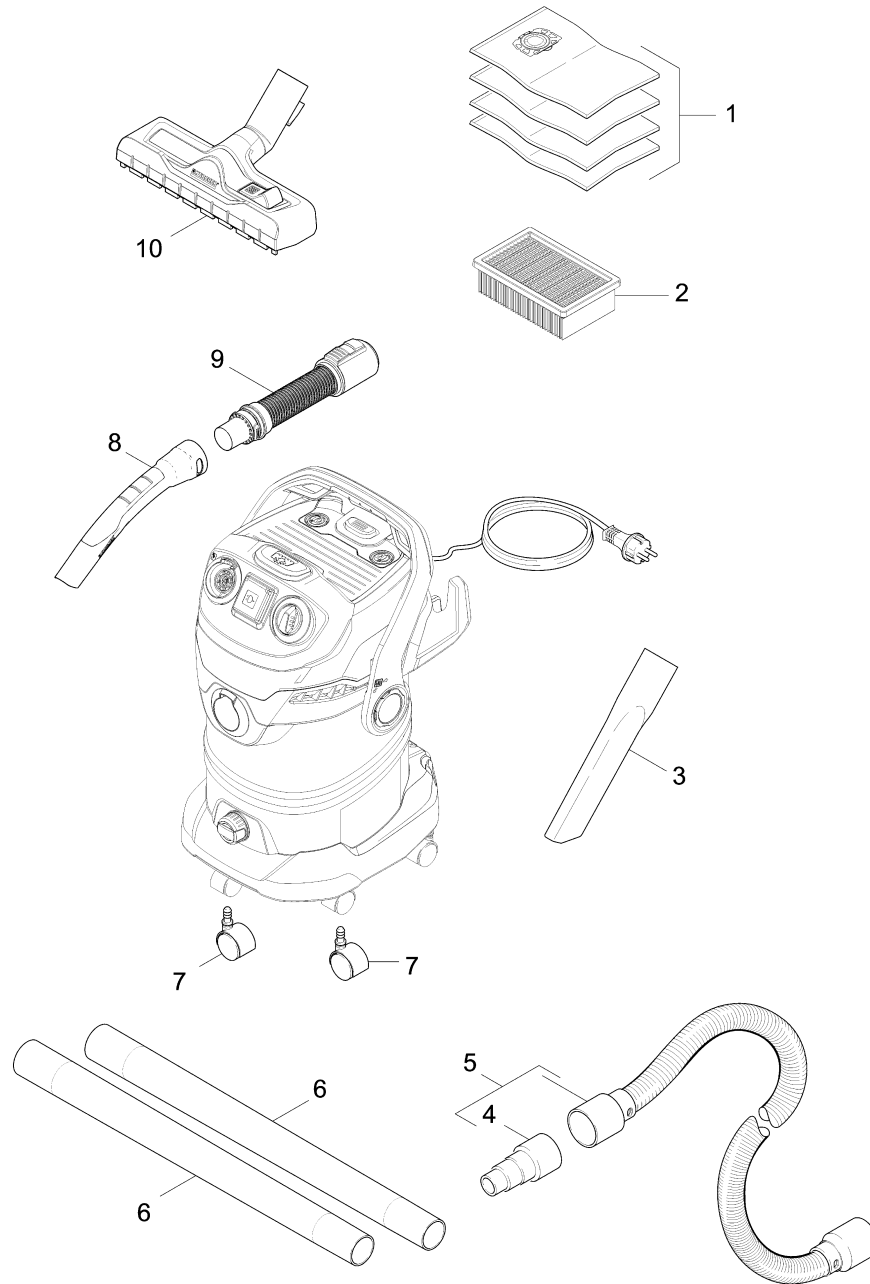

Lista breve de piezas de repuesto (1.348-270.3)

Home and Garden \ Aspiradora \ Aspirador en húmedo/seco \ WD 6 P Premium *EU-I \ Lista breve de piezas de repuesto

Lista breve de piezas de repuesto (1.348-270.3)

Home and Garden \ Aspiradora \ Aspirador en húmedo/seco \ WD 6 P Premium *EU-I \ Lista breve de piezas de repuesto

KÄRCHER

POS	N.º de artículo	Descripción	Cantidad	Unidad
1	2.863-006.0	Bolsas filtrantes de fieltro set embalad	1.000	ST
2	2.863-005.0	Filtro plano de papel plegado embalado W	1.000	ST
3	6.900-385.0	Boquilla para ranuras DN 35 210 mm	1.000	ST
4	9.048-061.0	Adaptador para herramienta	1.000	ST
5	2.863-112.0	Manguera Flex-Tool	1.000	ST
6	9.039-339.0	Tubos aspiracion acero inox	2.000	ST
7	9.036-479.0	Rodillo de dirección D50	2.000	ST
8	2.863-012.0	Mango manguera de aspiración	1.000	ST
9	4.441-067.0	Manguera de aspiración completo para rec	1.000	ST
10	2.863-000.0	Boquilla suelos conmutable embalado	1.000	ST