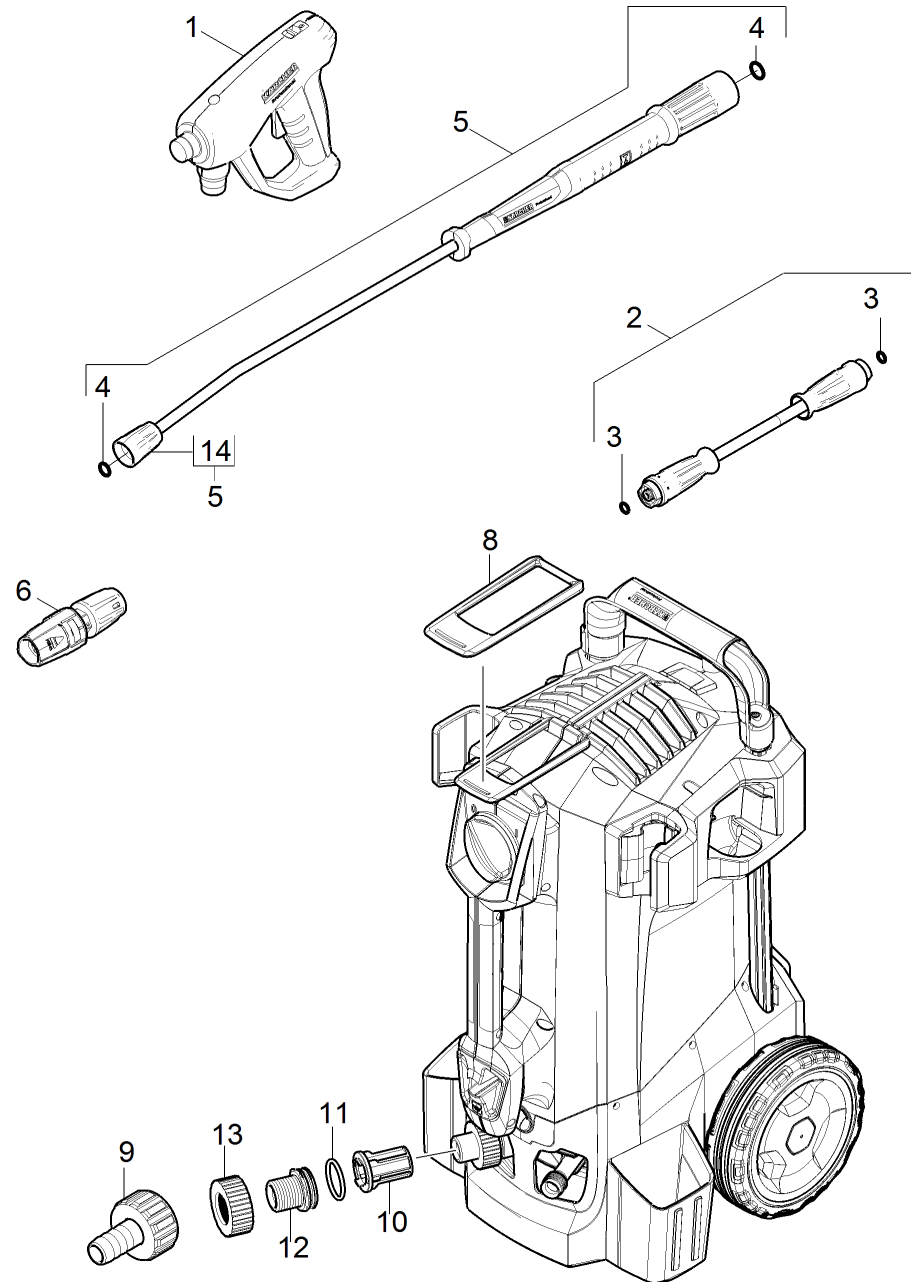

50 Lista breve de piezas de repuesto (1.520-940.3)

Professional \ Limpiadora a alta presión agua fría \ Motor eléctrico \ HD 5/17 C *EU \ Lista breve de piezas de repuesto

50 Lista breve de piezas de repuesto (1.520-940.3)

Professional \ Limpiadora a alta presión agua fría \ Motor eléctrico \ HD 5/17 C *EU \ Lista breve de piezas de repuesto

KÄRCHER

POS	N.º de artículo	Descripción	Cantidad	Unidad
1	4.118-005.0	EASY!Force Advanced	1.000	ST
2	6.110-034.0	Tubería flexible TR DN6 25MPa 10m	1.000	ST
3	2.880-154.0	Set de 3 juntas tóricas	1.000	ST
4	2.880-001.0	Juego de piezas de repuesto juntas TR	2.000	ST
5	4.112-006.0	Lanza dosificadora TR 840 mm	1.000	ST
6	4.117-023.0	Boquilla triple TR 027	1.000	ST
8	5.379-043.0	Cubrejunta	1.000	ST
9	4.401-056.0	Pieza de unión roscada	1.000	ST
10	5.731-666.0	Cartucho filtrante con cono	1.000	ST
11	6.363-437.0	Anillo de guarnición 30x3	1.000	ST
12	5.064-423.0	Tubuladura de empalme toma de agua	1.000	ST
13	5.064-465.0	Tuerca toma de agua	1.000	ST
14	4.112-011.0	Dispositivo de protección TR sólo para r	1.000	ST