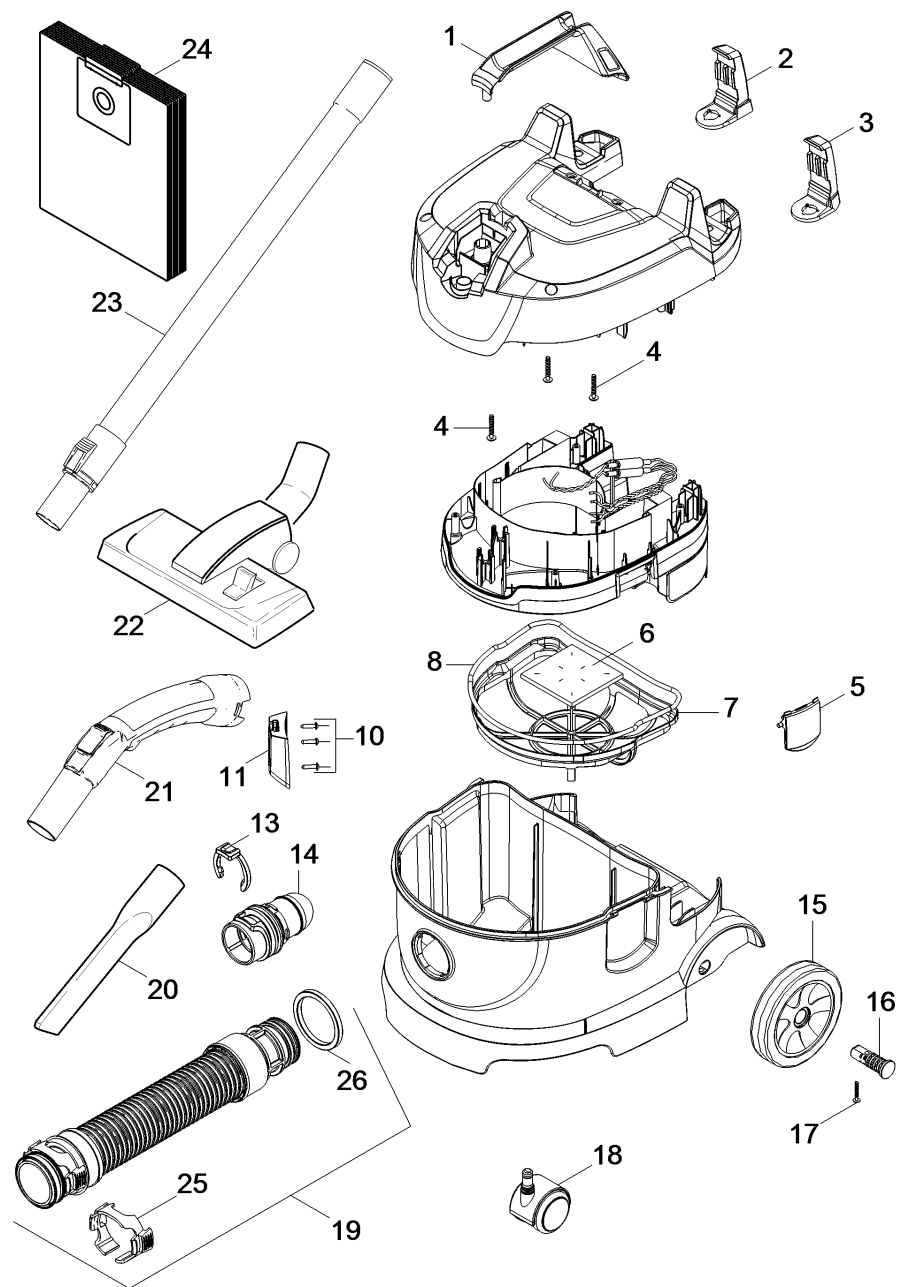

8 Krótka lista części zamiennych (1.528-111.3)

Professional \ Odkurzacz \ Odkurzacz na sucho \ T 9/1 Bp *EU \ Krótka lista części zamiennych

KÄRCHER

8 Krótka lista części zamiennych (1.528-111.3)

Professional \ Odkurzacz \ Odkurzacz na sucho \ T 9/1 Bp *EU \ Krótka lista części zamiennych

KÄRCHER

POS	Nr art.	Opis	Ilość	Jednostka
1	5.322-205.0	Uchwyt	1.000	ST
2	5.045-082.0	Uchwyt wąż prawa T 9/1 BP	1.000	ST
3	5.045-083.0	Uchwyt wąż lewa T 9/1 BP	1.000	ST
4	7.303-086.0	Śruba 5x30 -10.9-R2R (K-In6Rd)	3.000	ST
5	5.034-101.0	Zatrask zamykający	2.000	ST
6	2.889-119.0	Zestaw filtr osłona silnika	1.000	ST
7	5.731-628.0	Kosz filtracyjny T9/1	1.000	ST
8	6.273-257.0	Sznur uszczelniający guma porowata D6	1.000	ST
10	7.303-205.0	Śruba 4x16-St-10.9-R2R (In6Rd)	3.000	ST
11	5.032-931.0	Ssawka podłogowa uchwyt	1.000	ST
13	5.343-022.0	Pierścień zabezpieczający	1.000	ST
14	5.032-567.0	Przyłącz ssawny T	1.000	ST
15	5.515-355.0	Koło bazaltowo-szary RAL 7012	2.000	ST
16	5.317-379.0	Trzpień bazaltowo-szary RAL 7012	2.000	ST
17	7.303-086.0	Śruba 5x30 -10.9-R2R (K-In6Rd)	2.000	ST
18	6.435-707.0	Rolka kierująca	2.000	ST
19	2.889-133.0	Wąż opakowany NW35 2.5m	1.000	ST
20	6.900-385.0	Dysza szczelinowa DN35	1.000	ST
21	2.889-148.0	Kolanko opakowany antystatyczny NW35 2K	1.000	ST
22	2.889-129.0	Ssawka podłogowa opakowany NW35	1.000	ST
23	2.862-008.0	Rura teleskopowa opakowany NW35	1.000	ST
24	6.904-335.0	fizelinowe worki filtracyjne 10 Szt.	1.000	ST
25	5.031-140.0	Pierścień zaciskowy NW35	1.000	ST
26	5.363-255.0	Uszczelnienie kształt X	1.000	ST