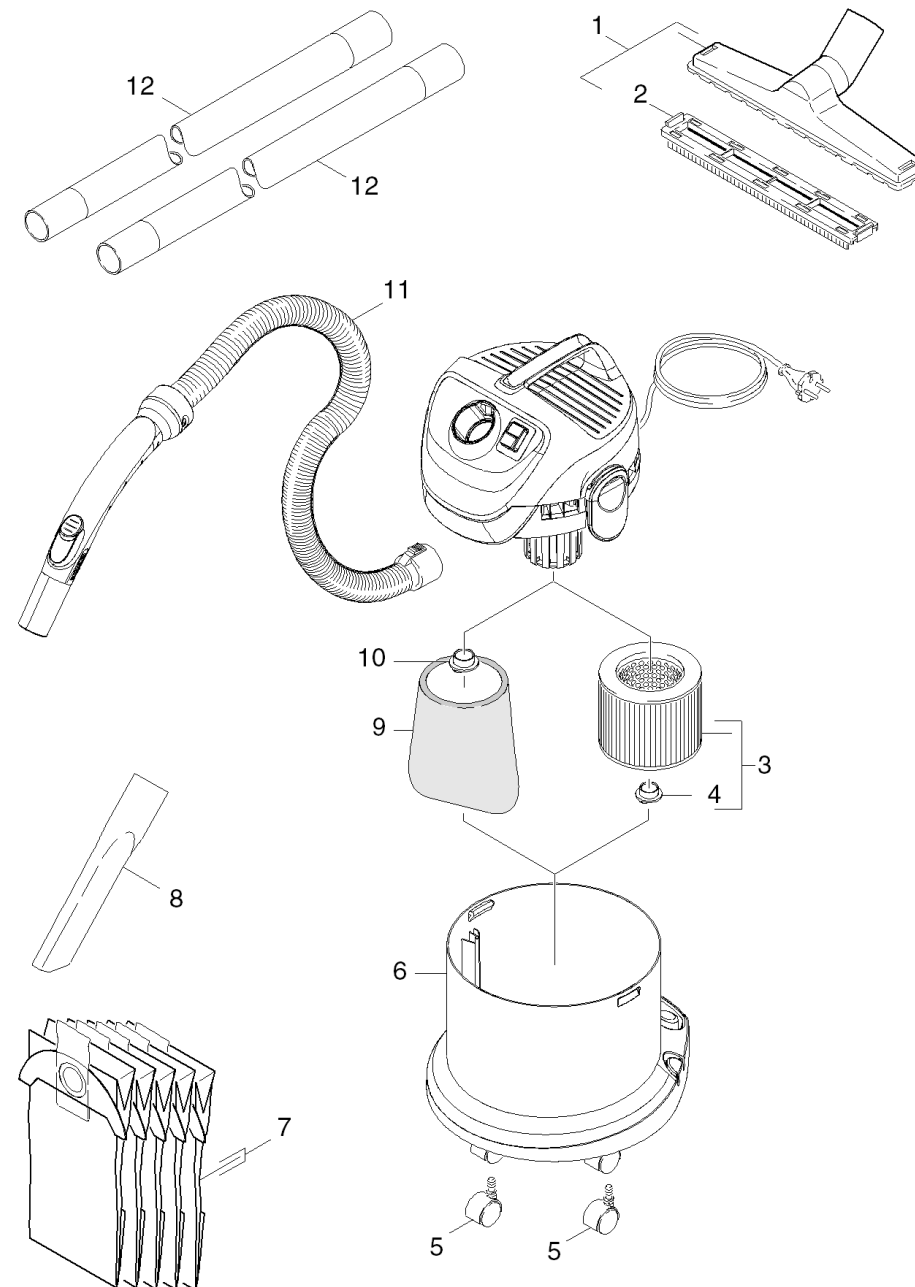

Lista breve de piezas de repuesto (1.629-550.3)

Home and Garden \ Aspiradora \ Aspirador en húmedo/seco \ WD 2.200 *EU-I \ Lista breve de piezas de repuesto

Lista breve de piezas de repuesto (1.629-550.3)

Home and Garden \ Aspiradora \ Aspirador en húmedo/seco \ WD 2.200 *EU-I \ Lista breve de piezas de repuesto

KÄRCHER

POS	N.º de artículo	Descripción	Cantidad	Unidad
1	2.862-141.0	Tobera de suelos	1.000	ST
2	9.036-892.0	Inserto de mezclas	1.000	ST
3	6.414-552.0	Filtro de cartucho	1.000	ST
4	4.075-012.0	Cierre completo	1.000	ST
5	6.435-353.0	Rodillo de dirección D 42	4.000	ST
6	5.070-667.0	Contenedor	1.000	ST
7	6.904-322.0	Bolsas filtro (5 unidades) para A 20xx	1.000	ST
8	6.900-385.0	Boquilla para ranuras DN 35 210 mm	1.000	ST
9	5.731-595.0	Filtro de espuma	1.000	ST
10	9.036-691.0	Cubierta	1.000	ST
11	9.012-109.0	Manguera de aspiración Ø 35 mm	1.000	ST
12	2.863-148.0	Tubo de aspi. (0,5 m) Ø 35	2.000	ST