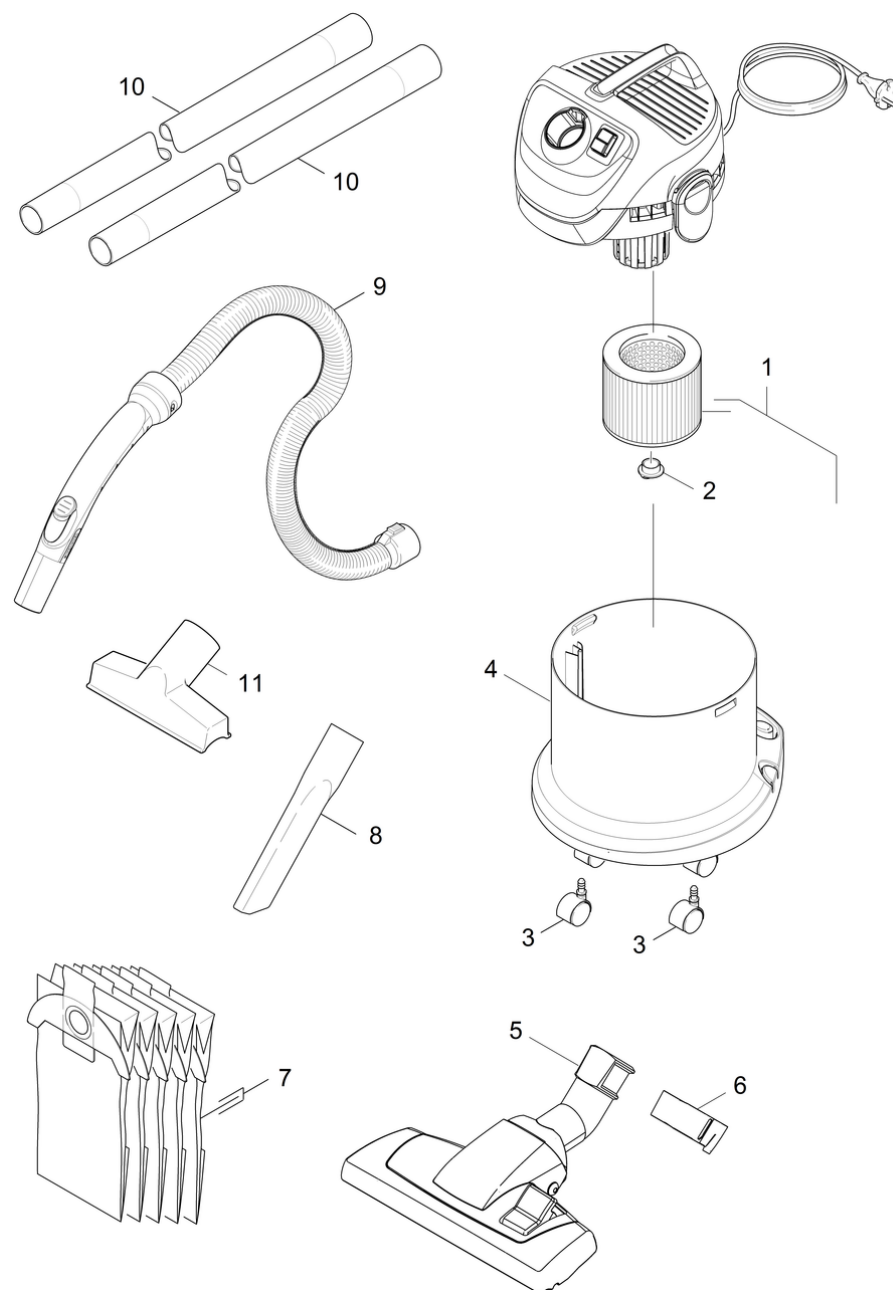

# Krótką lista części zamiennych (1.629-773.3)

Home and Garden \ Odkurzacz \ Odkurzacz do pracy na mokro/sucho \ WD 2 Home \*EU-II \ Krótką lista części zamiennych

**KÄRCHER**

## Krótką lista części zamiennych (1.629-773.3)

Home and Garden \ Odkurzacz \ Odkurzacz do pracy na mokro/sucho \ WD 2 Home \*EU-II \ Krótka lista części zamiennych

**KÄRCHER**

POS	Nr art.	Opis	Ilość	Jednostka
1	6.414-552.0	Filtr typu cartridge	1.000	ST
2	4.075-012.0	Zamknięcie kpl.	1.000	ST
3	6.435-353.0	Kółko zwrotne D 42	4.000	ST
4	5.070-667.0	Zbiornik	1.000	ST
5	4.629-020.0	Ssawka podłogowa do wymiany opakowany	1.000	ST
6	5.629-014.0	Klipa	1.000	ST
7	6.904-322.0	Papierowe torebki filtracyjne 5 sztuk	1.000	ST
8	6.900-385.0	Dysza szczelinowa DN35	1.000	ST
9	9.012-109.0	Wąż ssący kompletny DN35x2	1.000	ST
10	2.863-148.0	Przedłużka rury ssącej DN 35 mm	2.000	ST
11	6.905-998.0	Ssawka do tapicerki NW3	1.000	ST