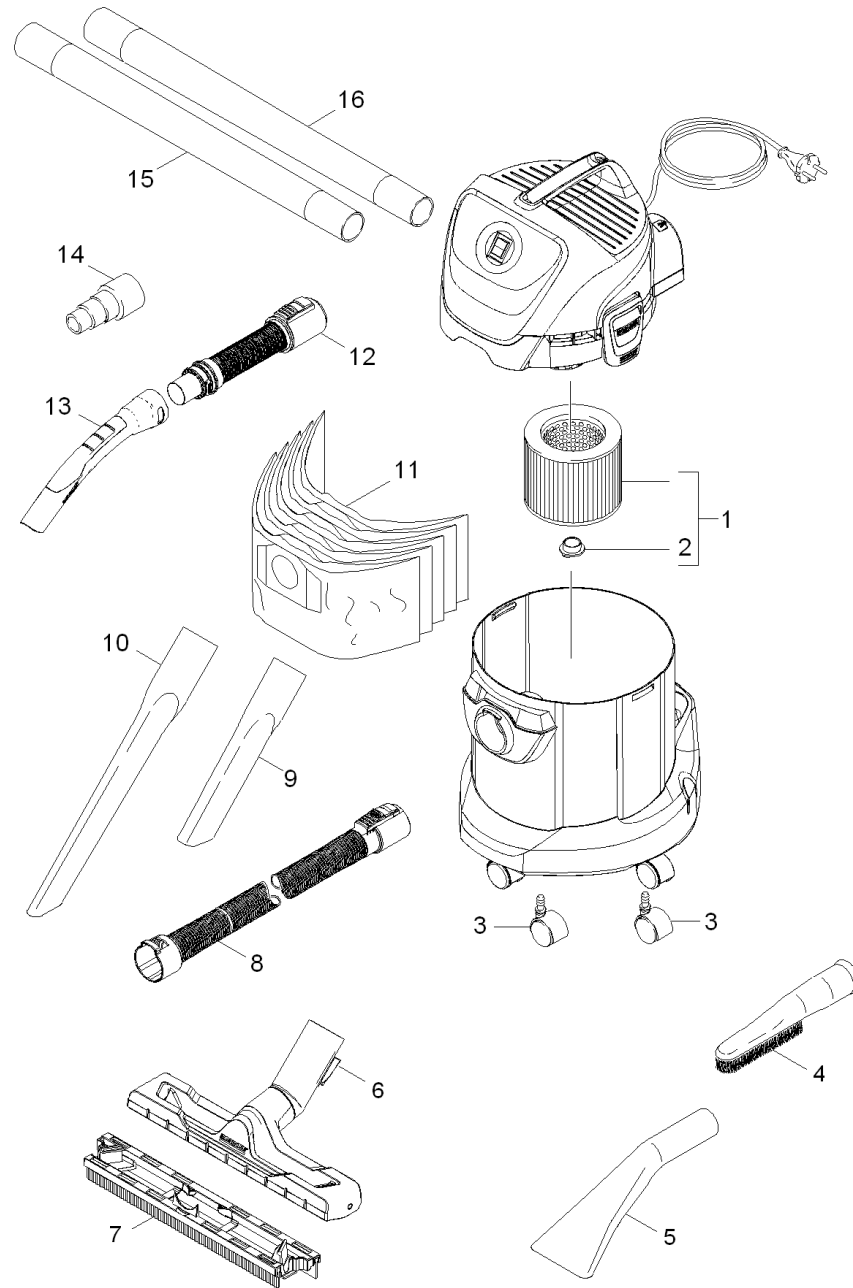

Lista breve de piezas de repuesto (1.629-800.3)

Home and Garden \ Aspiradora \ Aspirador en húmedo/seco \ WD 3 *EU-I \ Lista breve de piezas de repuesto

Lista breve de piezas de repuesto (1.629-800.3)

Home and Garden \ Aspiradora \ Aspirador en húmedo/seco \ WD 3 *EU-I \ Lista breve de piezas de repuesto

KÄRCHER

POS	N.º de artículo	Descripción	Cantidad	Unidad
1	6.414-552.0	Filtro de cartucho	1.000	ST
2	4.075-012.0	Cierre completo	1.000	ST
3	6.435-353.0	Rodillo de dirección D 42	4.000	ST
4	2.863-147.0	Cepillo suave para superficies delicadas	1.000	ST
5	2.863-145.0	Tobera para vehículos	1.000	ST
6	4.629-013.0	Boquilla suelos grapa embalado	1.000	ST
7	4.629-016.0	Inserto de mezclas boquilla suelos embal	1.000	ST
8	4.441-068.0	Prolongación de manguera embalado 1,5 m	1.000	ST
9	6.900-385.0	Boquilla para ranuras DN 35 210 mm	1.000	ST
10	2.863-144.0	Tobera larga para rincones	1.000	ST
11	6.959-130.0	Bolsas filtro (5 un.)	1.000	ZSA
12	4.441-066.0	Manguera completo embalado	1.000	ST
13	2.863-012.0	Mango manguera de aspiración	1.000	ST
14	9.048-061.0	Adaptador para herramienta	1.000	ST
15	2.863-148.0	Tubo de aspi. (0,5 m) Ø 35	2.000	ST