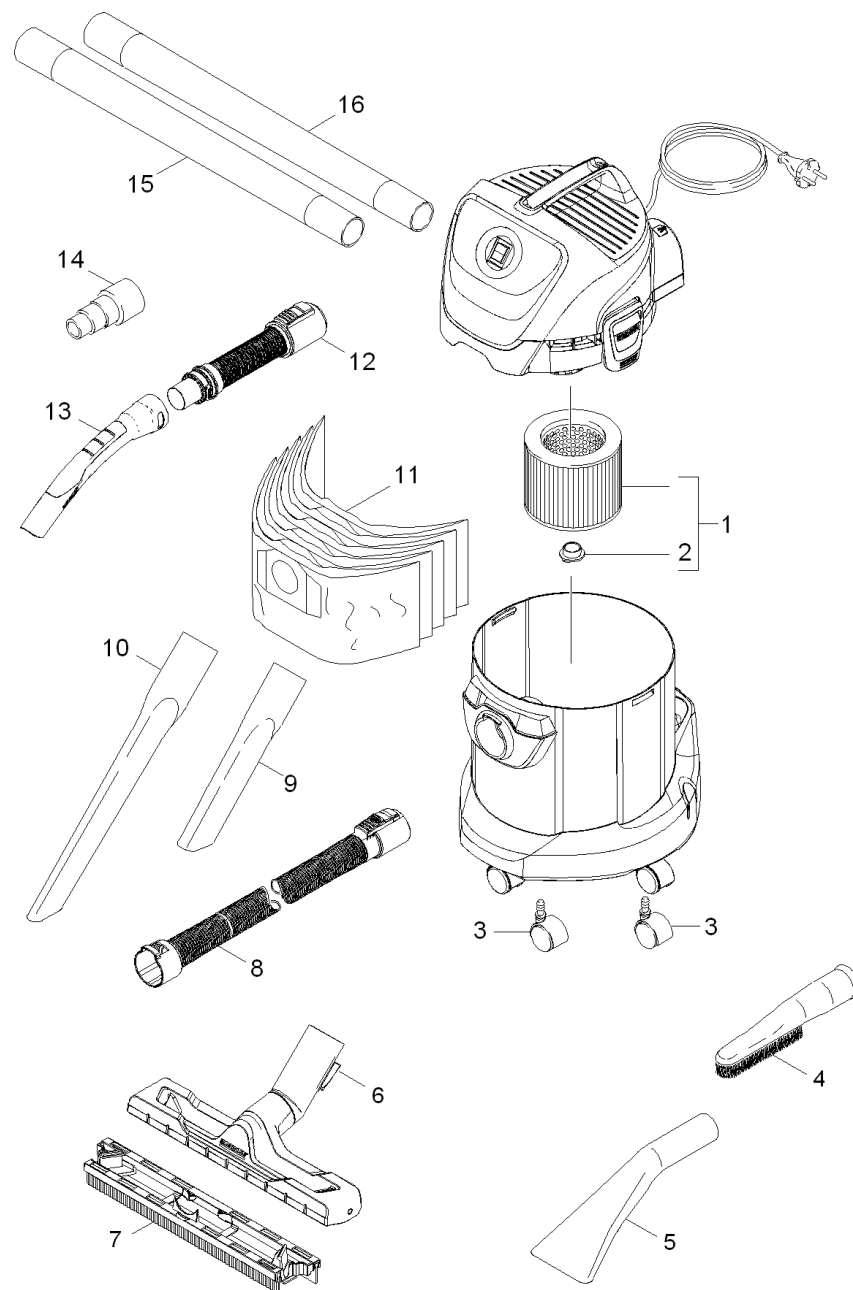

Krótka lista części zamiennych (1.629-801.3)

Home and Garden \ Odkurzacz \ Odkurzacz do pracy na mokro/sucho \ WD3 odkurzacz uniwersalny \ Krótka lista części zamiennych

KÄRCHER

Krótką lista części zamiennych (1.629-801.3)

Home and Garden \ Odkurzacz \ Odkurzacz do pracy na mokro/sucho \ WD3 odkurzacz uniwersalny \ Krótka lista części zamiennych

KÄRCHER

POS	Nr art.	Opis	Ilość	Jednostka
1	6.414-552.0	Filtr typu cartridge	1.000	ST
2	4.075-012.0	Zamknięcie kpl.	1.000	ST
3	6.435-353.0	Kółko zwrotne D 42	4.000	ST
4	2.863-147.0	Ssawka szczotkowa z miękką szczecina	1.000	ST
5	2.863-145.0	Ssawka samochodowa	1.000	ST
6	4.629-013.0	Ssawka podłogowa klipa opakowany	1.000	ST
7	4.629-016.0	Wkładka mieszająca ssawka podłogowa opak	1.000	ST
8	4.441-068.0	Przedłużenie węz opakowany 1,5 m	1.000	ST
9	6.900-385.0	Dysza szczelinowa DN35	1.000	ST
10	2.863-144.0	Długa ssawka szczelinowa (350 mm)	1.000	ST
11	6.959-130.0	Papierowe torebki filtracyjne 5 sztuk	1.000	ZSA
12	4.441-066.0	Wąż kpl. opakowany	1.000	ST
13	2.863-012.0	Uchwyt ręczny wąż ssący	1.000	ST
14	9.048-061.0	Mufa połączeniowa	1.000	ST
15	2.863-148.0	Przedłużka rury ssącej DN 35 mm	2.000	ST