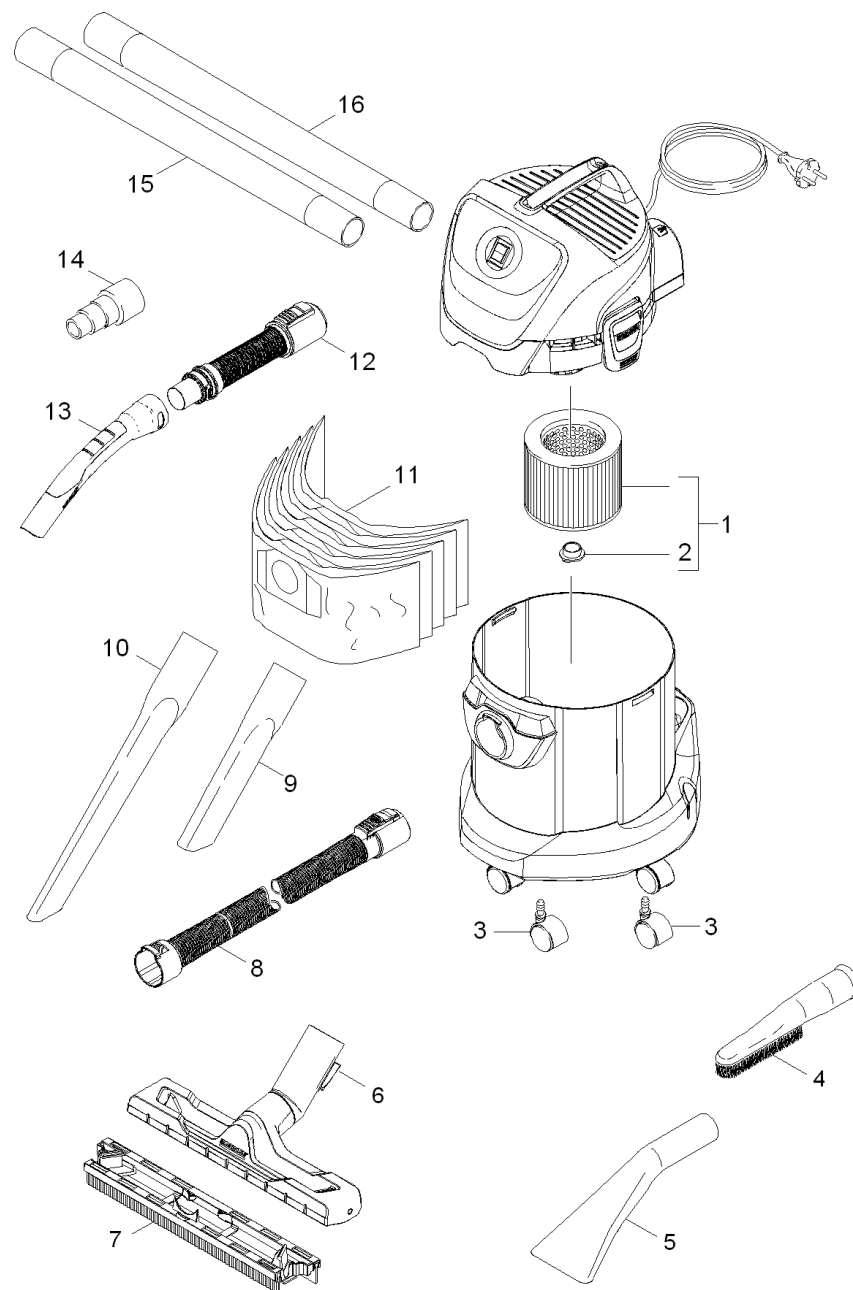

Krótką listą części zamiennych (1.629-804.3)

Home and Garden \ Odkurzacz \ Odkurzacz do pracy na mokro/sucho \ WD 3 Fireplace kit *EU-II \ Krótką listą części zamiennych

KÄRCHER

Krótką lista części zamiennych (1.629-804.3)

Home and Garden \ Odkurzacz \ Odkurzacz do pracy na mokro/sucho \ WD 3 Fireplace kit *EU-II \ Krótka lista części zamiennych

KÄRCHER

POS	Nr art.	Opis	Ilość	Jednostka
1	6.414-552.0	Filtr typu cartridge	1.000	ST
2	4.075-012.0	Zamknięcie kpl.	1.000	ST
3	6.435-353.0	Kółko zwrotne D 42	4.000	ST
4	2.863-147.0	Ssawka szczotkowa z miękką szczecina	1.000	ST
5	2.863-145.0	Ssawka samochodowa	1.000	ST
6	4.629-013.0	Ssawka podłogowa klipa opakowany	1.000	ST
7	4.629-016.0	Wkładka mieszająca ssawka podłogowa opak	1.000	ST
8	4.441-068.0	Przedłużenie węz opakowany 1,5 m	1.000	ST
9	6.900-385.0	Dysza szczelinowa DN35	1.000	ST
10	2.863-144.0	Długa ssawka szczelinowa (350 mm)	1.000	ST
11	6.959-130.0	Papierowe torebki filtracyjne 5 sztuk	1.000	ZSA
12	4.441-066.0	Wąż kpl. opakowany	1.000	ST
13	2.863-012.0	Uchwyt ręczny wąż ssący	1.000	ST
14	9.048-061.0	Mufa połączeniowa	1.000	ST
15	2.863-148.0	Przedłużka rury ssącej DN 35 mm	2.000	ST