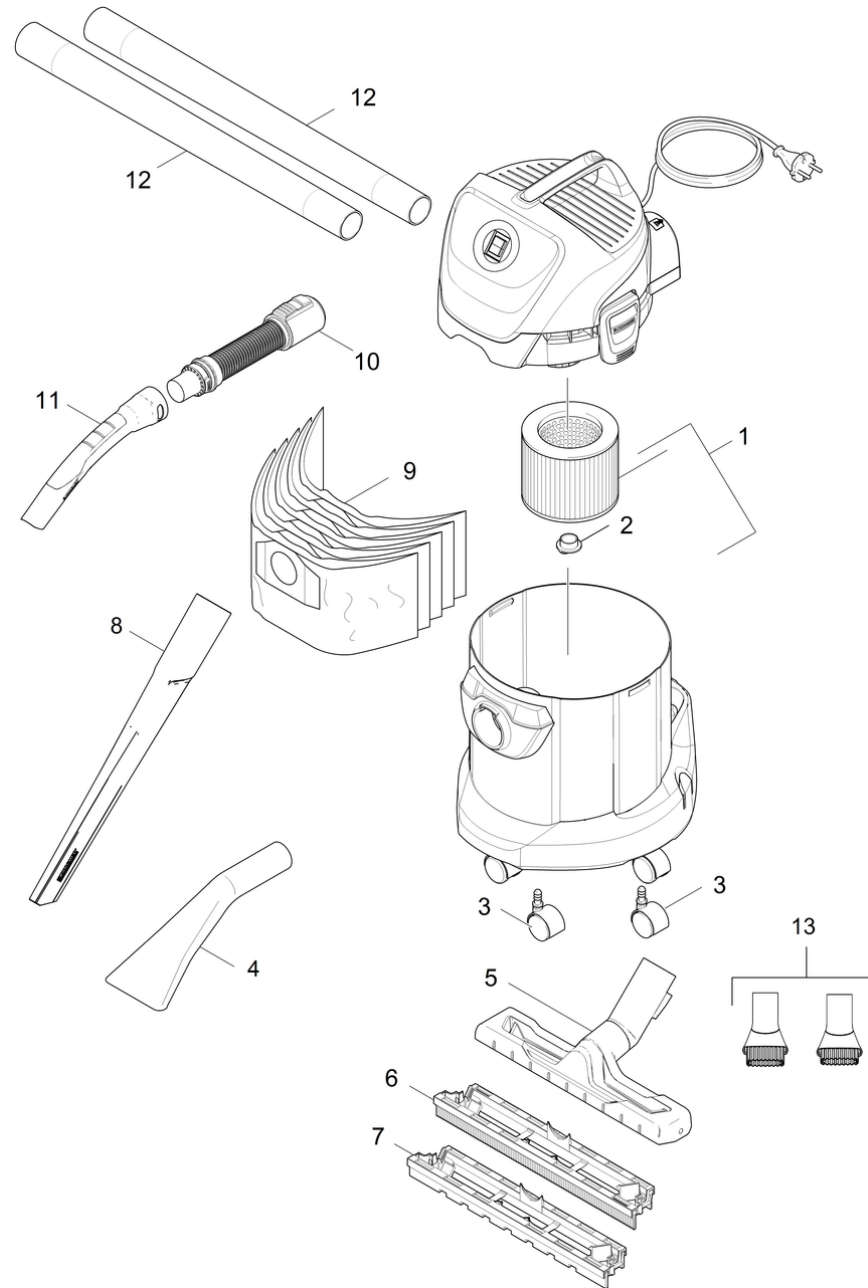

Krótką lista części zamiennych (1.629-809.3)

Home and Garden \ Odkurzacz \ Odkurzacz do pracy na mokro/sucho \ WD 3 Car *EU-II \ Krótką lista części zamiennych

Krótką lista części zamiennych (1.629-809.3)

Home and Garden \ Odkurzacz \ Odkurzacz do pracy na mokro/sucho \ WD 3 Car *EU-II \ Krótka lista części zamiennych

KÄRCHER

POS	Nr art.	Opis	Ilość	Jednostka
1	6.414-552.0	Filtr typu cartridge	1.000	ST
2	4.075-012.0	Zamknięcie kpl.	1.000	ST
3	6.435-353.0	Kółko zwrotne D 42	4.000	ST
4	2.863-145.0	Ssawka samochodowa	1.000	ST
5	4.629-013.0	Ssawka podłogowa klipa opakowany	1.000	ST
6	4.629-014.0	Wkład mokry ssawka podłogowa opakowany	1.000	ST
7	4.629-015.0	Wkład suchy ssawka podłogowa opakowany	1.000	ST
8	2.863-223.0	Ssawka szczelinowa extra długi	1.000	ST
9	6.959-130.0	Papierowe torebki filtracyjne 5 sztuk	1.000	ZSA
10	4.441-066.0	Wąż kpl. opakowany	1.000	ST
11	2.863-012.0	Uchwyt ręczny wąż ssący	1.000	ST
12	2.863-148.0	Przedłużka rury ssącej DN 35 mm	2.000	ST
13	2.863-221.0	Zestaw ssawek szczotkowych	1.000	ST