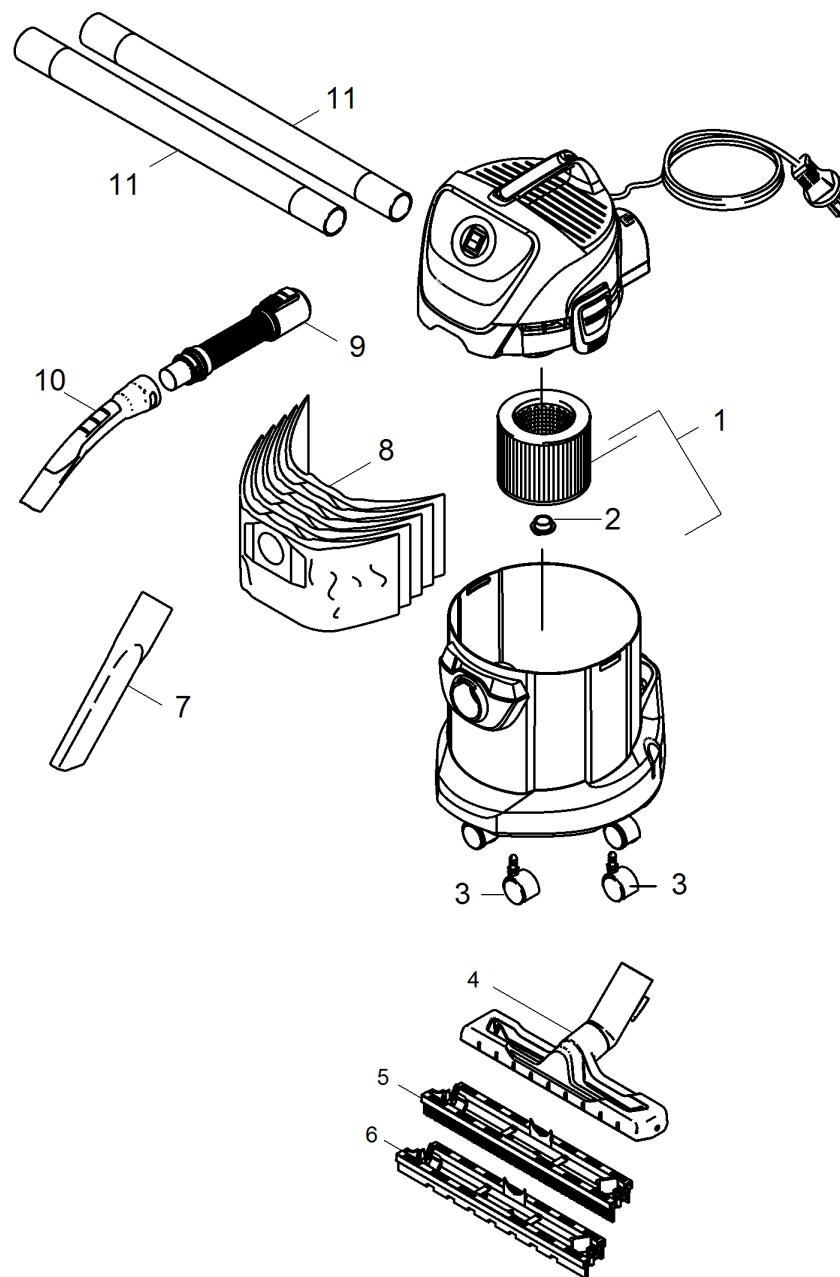

Krótką listą części zamiennych (1.629-841.3)

Home and Garden \ Odkurzacz \ Odkurzacz do pracy na mokro/sucho \ WD 3 Premium *EU-II \ Krótką listą części zamiennych

KÄRCHER

Krótką lista części zamiennych (1.629-841.3)

Home and Garden \ Odkurzacz \ Odkurzacz do pracy na mokro/sucho \ WD 3 Premium *EU-II \ Krótka lista części zamiennych

KÄRCHER

POS	Nr art.	Opis	Ilość	Jednostka
1	6.414-552.0	Filtr typu cartridge	1.000	ST
2	4.075-012.0	Zamknięcie kpl.	1.000	ST
3	6.435-353.0	Kółko zwrotne D 42	4.000	ST
4	4.629-013.0	Ssawka podłogowa klipa opakowany	1.000	ST
5	4.629-014.0	Wkład mokry ssawka podłogowa opakowany	1.000	ST
6	4.629-015.0	Wkład suchy ssawka podłogowa opakowany	1.000	ST
7	6.900-385.0	Dysza szczelinowa DN35	1.000	ST
8	6.959-130.0	Papierowe torebki filtracyjne 5 sztuk	1.000	ZSA
9	4.441-066.0	Wąż kpl. opakowany	1.000	ST
10	2.863-012.0	Uchwyt ręczny wąż ssący	1.000	ST
11	2.863-148.0	Przedłużka rury ssącej DN 35 mm	2.000	ST