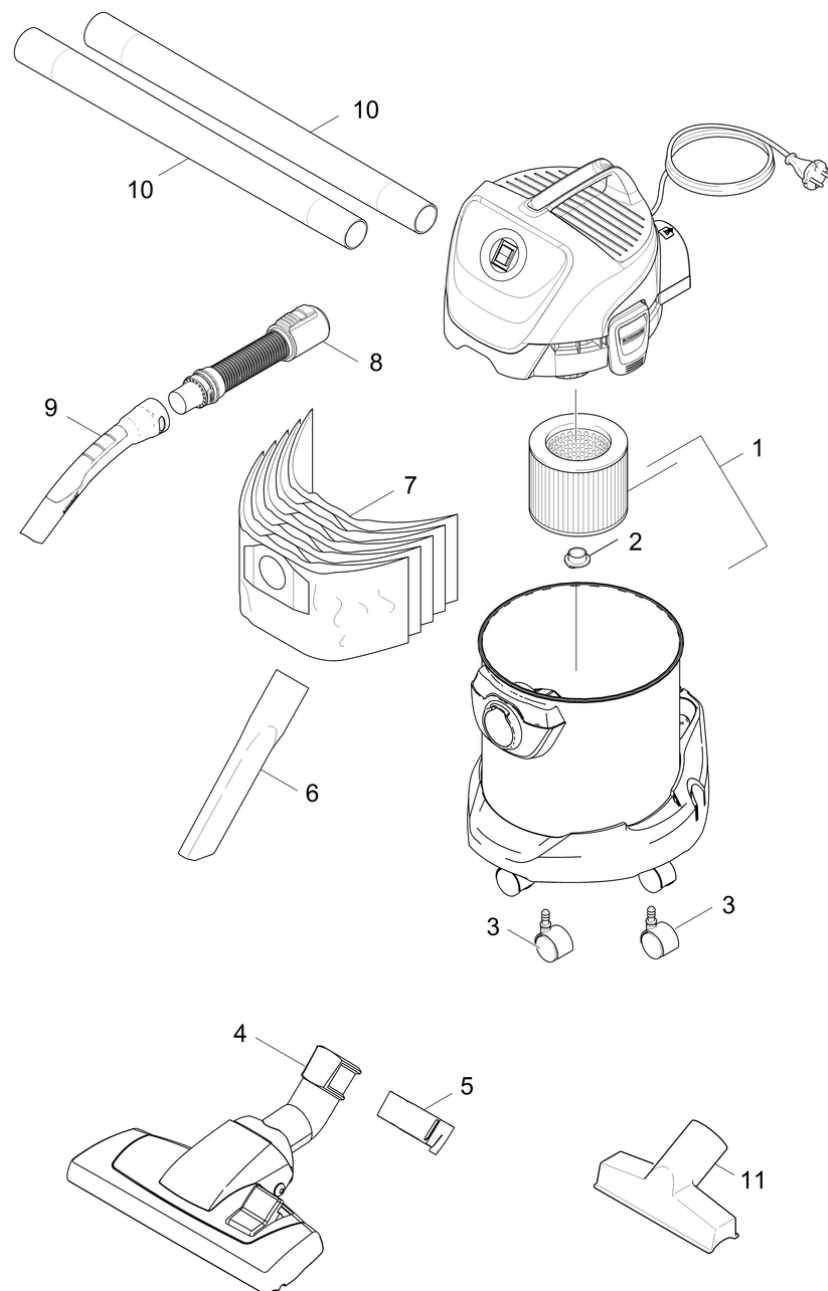

# Krótka lista części zamiennych (1.629-850.3)

Home and Garden \ Odkurzacz \ Odkurzacz do pracy na mokro/sucho \ WD 3 Premium Home \*EU-II \ Krótka lista części zamiennych

**KÄRCHER**

## Krótką lista części zamiennych (1.629-850.3)

Home and Garden \ Odkurzacz \ Odkurzacz do pracy na mokro/sucho \ WD 3 Premium Home \*EU-II \ Krótka lista części zamiennych

**KÄRCHER**

POS	Nr art.	Opis	Ilość	Jednostka
1	6.414-552.0	Filtr typu cartridge	1.000	ST
2	4.075-012.0	Zamknięcie kpl.	1.000	ST
3	6.435-353.0	Kółko zwrotne D 42	4.000	ST
4	4.629-020.0	Ssawka podłogowa do wymiany opakowany	1.000	ST
5	5.629-014.0	Klipa	1.000	ST
6	6.900-385.0	Dysza szczelinowa DN35	1.000	ST
7	6.959-130.0	Papierowe torebki filtracyjne 5 sztuk	1.000	ZSA
8	4.441-066.0	Wąż kpl. opakowany	1.000	ST
9	2.863-012.0	Uchwyt ręczny wąż ssący	1.000	ST
10	2.863-148.0	Przedłużka rury ssącej DN 35 mm	2.000	ST
11	6.905-998.0	Ssawka do tapicerki NW3	1.000	ST