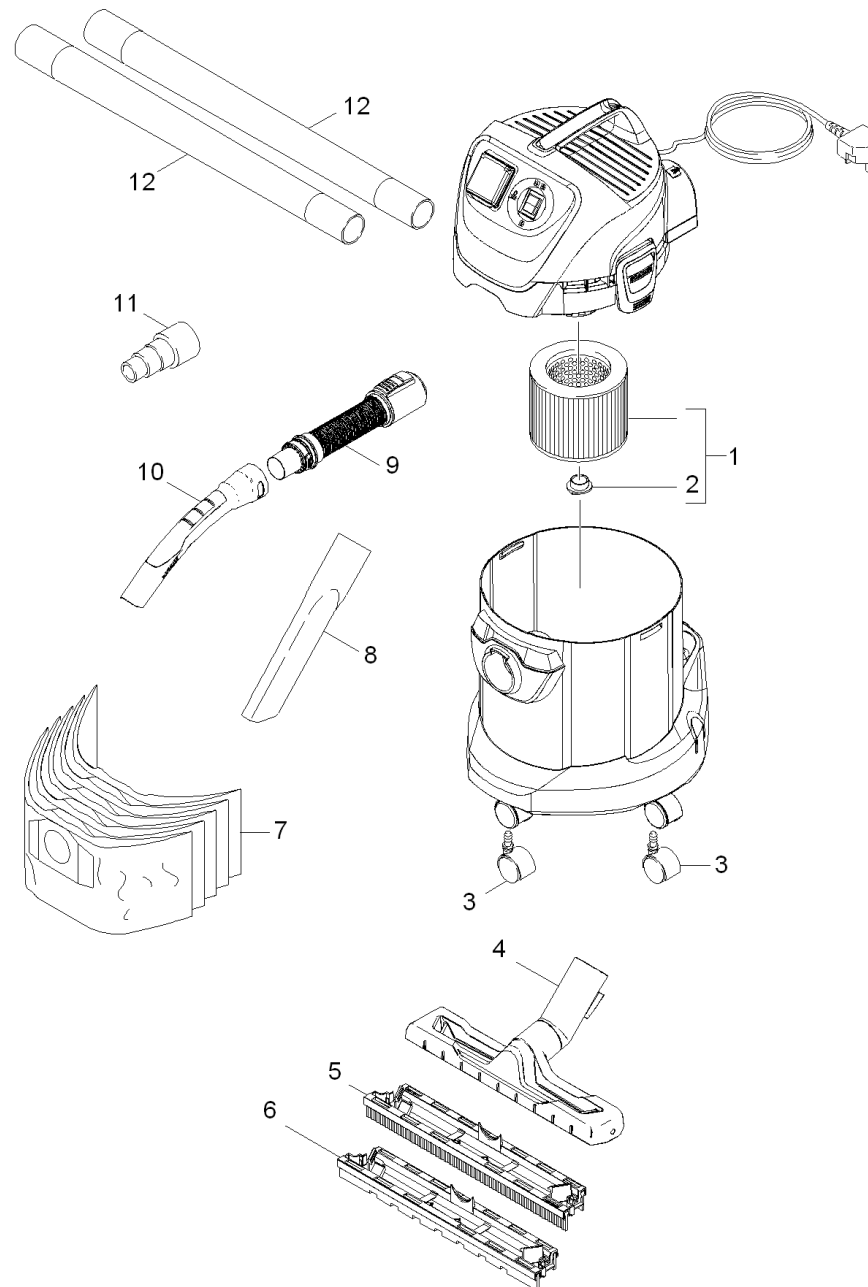

Lista breve de piezas de repuesto (1.629-880.3)

Home and Garden \ Aspiradora \ Aspirador en húmedo/seco \ WD 3 P *EU-I \ Lista breve de piezas de repuesto

Lista breve de piezas de repuesto (1.629-880.3)

Home and Garden \ Aspiradora \ Aspirador en húmedo/seco \ WD 3 P *EU-I \ Lista breve de piezas de repuesto

KÄRCHER

POS	N.º de artículo	Descripción	Cantidad	Unidad
1	6.414-552.0	Filtro de cartucho	1.000	ST
2	4.075-012.0	Cierre completo	1.000	ST
3	6.435-353.0	Rodillo de dirección D 42	4.000	ST
4	4.629-013.0	Boquilla suelos grapa embalado	1.000	ST
5	4.629-014.0	Inserto húmedo boquilla suelos embalado	1.000	ST
6	4.629-015.0	Inserto seco boquilla suelos embalado	1.000	ST
7	6.959-130.0	Bolsas filtro (5 un.)	1.000	ZSA
8	6.900-385.0	Boquilla para ranuras DN 35 210 mm	1.000	ST
9	4.441-066.0	Manguera completo embalado	1.000	ST
10	2.863-012.0	Mango manguera de aspiración	1.000	ST
11	9.048-061.0	Adaptador para herramienta	1.000	ST
12	2.863-148.0	Tubo de aspi. (0,5 m) Ø 35	2.000	ST