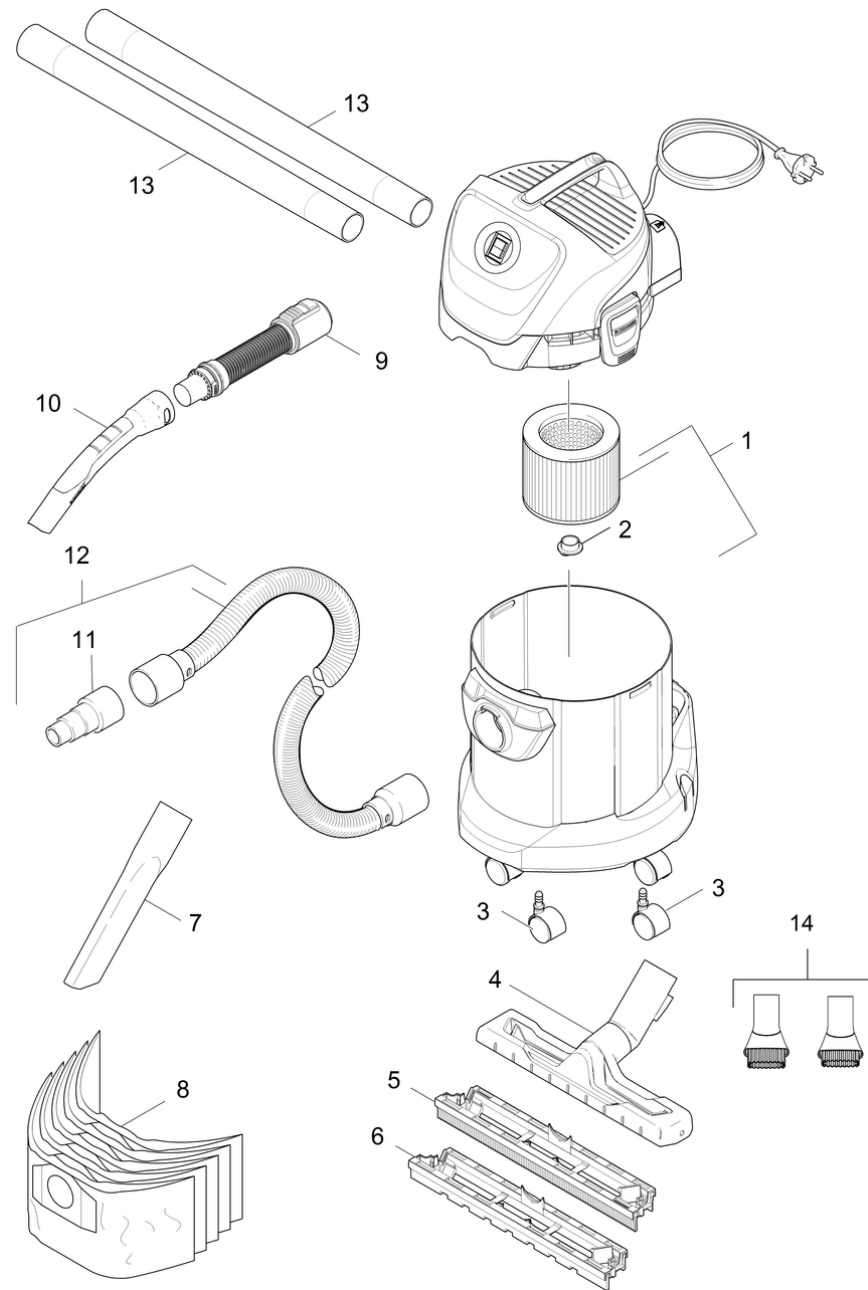

# Krótka lista części zamiennych (1.629-887.3)

Home and Garden \ Odkurzacz \ Odkurzacz do pracy na mokro/sucho \ WD 3 P Workshop \*EU-III \ Krótka lista części zamiennych

## Krótką lista części zamiennych (1.629-887.3)

Home and Garden \ Odkurzacz \ Odkurzacz do pracy na mokro/sucho \ WD 3 P Workshop \*EU-III \ Krótka lista części zamiennych

**KÄRCHER**

POS	Nr art.	Opis	Ilość	Jednostka
1	6.414-552.0	Filtr typu cartridge	1.000	ST
2	4.075-012.0	Zamknięcie kpl.	1.000	ST
3	6.435-353.0	Kółko zwrotne D 42	4.000	ST
4	4.629-013.0	Ssawka podłogowa klipa opakowany	1.000	ST
5	4.629-014.0	Wkład mokry ssawka podłogowa opakowany	1.000	ST
6	4.629-015.0	Wkład suchy ssawka podłogowa opakowany	1.000	ST
7	6.900-385.0	Dysza szczelinowa DN35	1.000	ST
8	6.959-130.0	Papierowe torebki filtracyjne 5 sztuk	1.000	ZSA
9	4.441-066.0	Wąż kpl. opakowany	1.000	ST
10	2.863-012.0	Uchwyt ręczny wąż ssący	1.000	ST
11	9.048-061.0	Mufa połączeniowa	1.000	ST
12	2.863-112.0	Zestaw do elektronarzędzi	1.000	ST
13	2.863-148.0	Przedłużka rury ssącej DN 35 mm	2.000	ST
14	2.863-221.0	Zestaw ssawek szczotkowych	1.000	ST