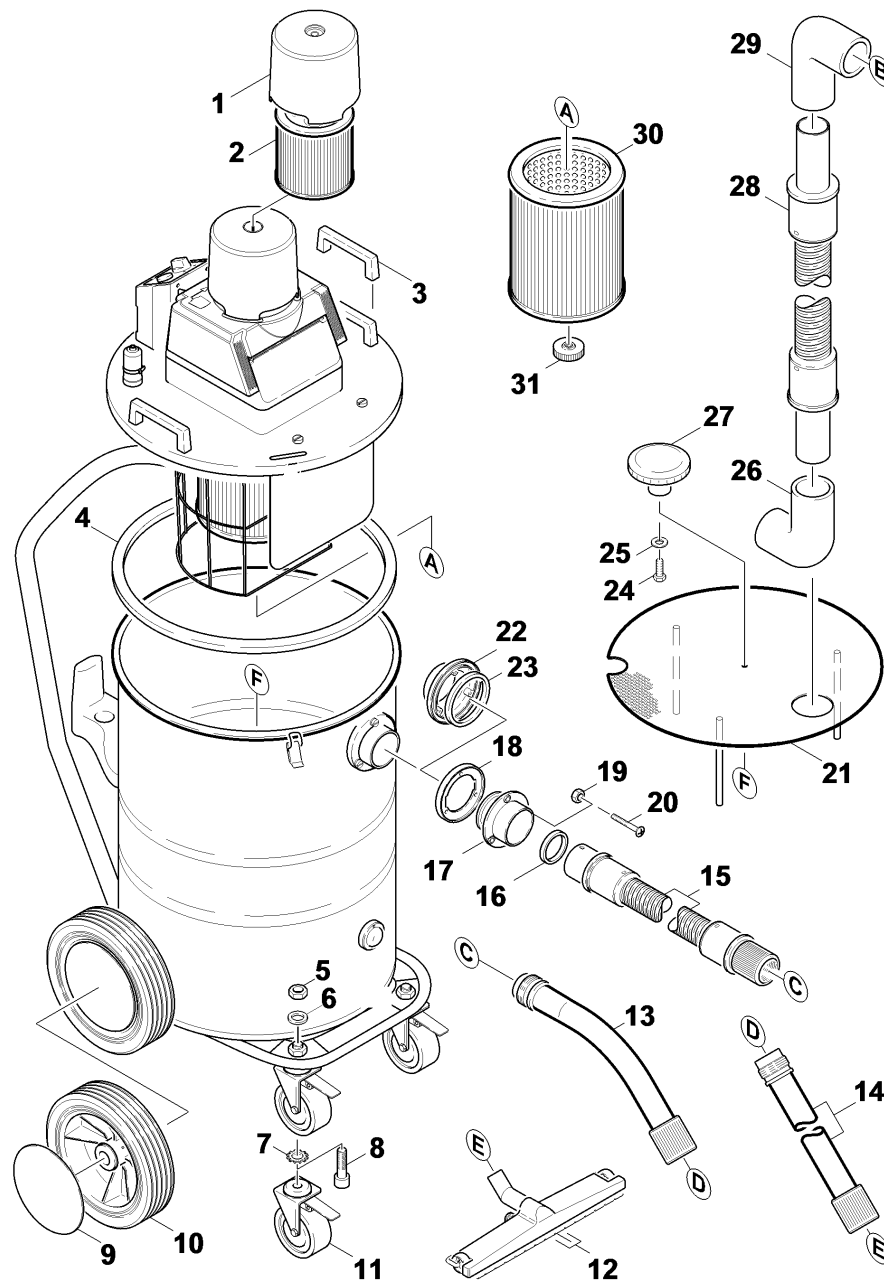

## 6 Krótka lista części zamiennych (1.667-267.3)

Professional \ Przemysł \ Odkurzacz \ Inne IV \ NT 80/1 B1 M S \*EU Odkurzacz specjalny \ Krótka lista części zamiennych

**KÄRCHER**

## 6 Krótka lista części zamiennych (1.667-267.3)

Professional \ Przemysł \ Odkurzacz \ Inne IV \ NT 80/1 B1 M S \*EU Odkurzacz specjalny \ Krótka lista części zamiennych

POS	Nr art.	Opis	Ilość	Jednostka
1	5.064-186.0	Pokrywa filtr	1.000	ST
2	6.414-808.0	Wkład filtra	1.000	ST
3	6.321-013.0	Uchwyt	2.000	ST
4	5.363-164.0	Uszczelka	1.000	ST
5	7.311-423.0	Nakrętka 6-kątna M10 -04-A2E ISO 10511	2.000	ST
6	7.312-285.0	Podkładka 10 -200HV-A2E ISO7093-1	2.000	ST
7	7.312-160.0	Tarcza zębata A10,5 -FSt-A3E DIN 6797	2.000	ST
8	7.306-063.0	Śruba cylindrowa M10x30-8.8-A3E ISO4762	2.000	ST
9	5.064-392.0	Nakładka kola szary	2.000	ST
10	6.435-312.0	Koło D250	2.000	ST
11	6.435-287.0	Rolka kierująca M.F.	2.000	ST
12	4.130-399.0	Dysza na mokro i sucho DN40	1.000	ST
13	4.036-032.0	Kolanko DN40	1.000	ST
14	4.025-372.0	Rura ssąca DN40-1M	1.000	ST
15	4.440-001.0	Wąż ssący kpl. B1 M S	1.000	ST
16	5.363-159.0	Pierścień uszczelniający	1.000	ST
17	4.036-038.0	Kolano rurowe kompletny	1.000	ST
18	5.122-084.0	Złączka	1.000	ST
19	7.311-037.0	Nakrętka 6-kątna M 5-CU2 ISO 4032	3.000	ST
20	7.305-091.0	Śruba z lbem płaskim M5x25 -A2-70 (In6R	3.000	ST
21	4.002-056.0	Płyta sitowa	1.000	ST
22	5.122-451.0	Kołnierz	1.000	ST
23	5.363-234.0	Pierścień uszczelniający	1.000	ST
24	7.304-546.0	Śruba 6-katna M 8x12-A2-70 ISO 4017	1.000	ST
25	7.312-283.0	Tarcza 8-CuZn ISO 7093-1	1.000	ST
26	5.408-054.0	Kolano rurowe	1.000	ST
27	6.322-007.0	Kolko ręczne 56 D	1.000	ST
28	4.440-003.0	Wąż ssący DN40	1.000	ST
29	5.408-054.0	Kolano rurowe	1.000	ST
30	6.904-325.0	Wkład filtra	1.000	ST
31	6.322-010.0	Pokrętło	1.000	ST