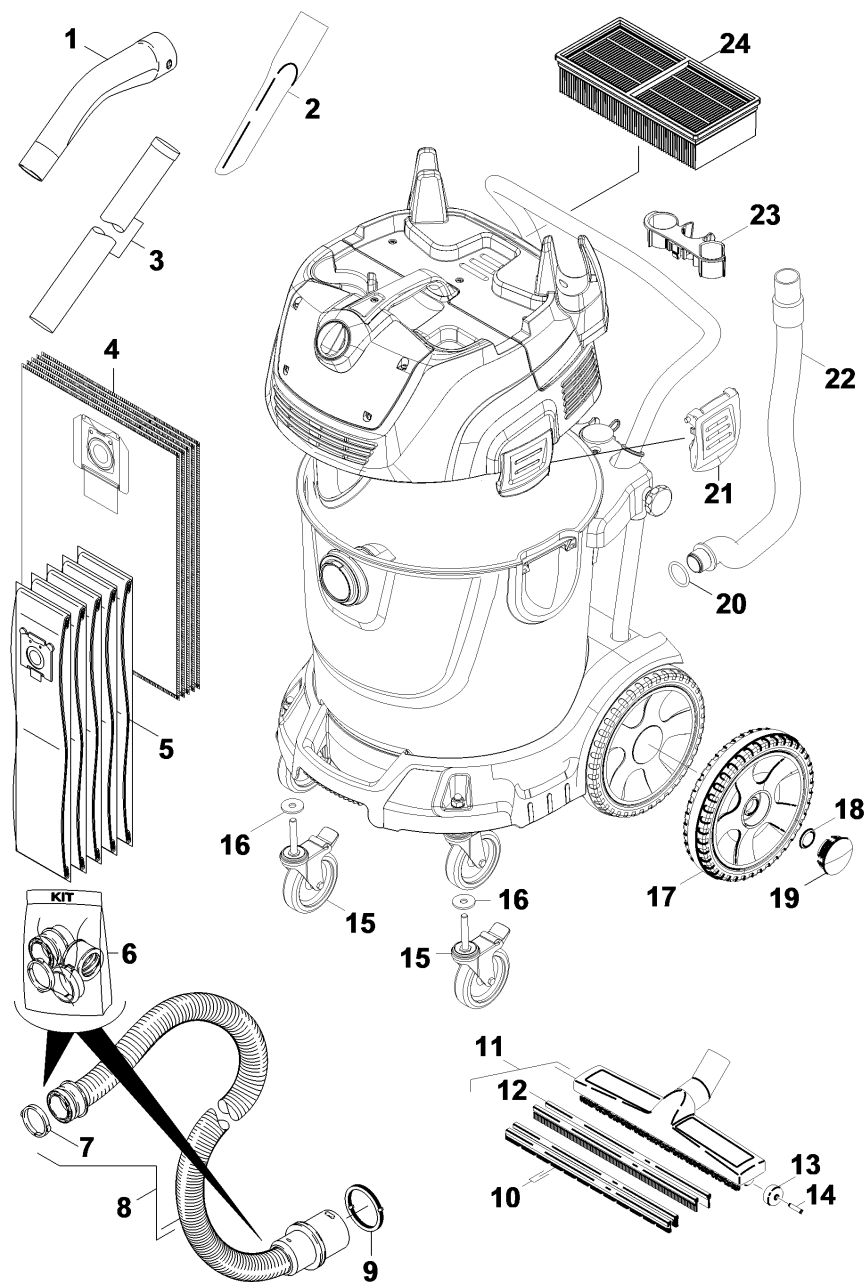

5 Krótka lista części zamiennych (1.667-286.3)

Professional \ Odkurzacz \ Odkurzacz do pracy na mokro/sucho \ NT 65/2 Tact, *EU Odkurzacz uniwersalny \ Krótka lista części zamiennych

KÄRCHER

5 Krótka lista części zamiennych (1.667-286.3)

Professional \ Odkurzacz \ Odkurzacz do pracy na mokro/sucho \ NT 65/2 Tact, *EU Odkurzacz uniwersalny \ Krótka lista części zamiennych

KÄRCHER

POS	Nr art.	Opis	Ilość	Jednostka
1	5.032-427.0	Kolanko plastik DN40	1.000	ST
2	6.903-033.0	Ssawka szczelinowa DN40	1.000	ST
3	6.900-275.0	Rura 0,5 m DN40	2.000	ST
4	6.904-424.0	Worek filtracyjny runo 5 Stck.	1.000	ST
5	6.904-285.0	Worki filtracyjne 5 szt	1.000	ST
6	2.639-873.0	Złącze węża DN 40	1.000	ST
7	5.031-905.0	Pierścień zaciskowy C40	1.000	ST
8	6.906-546.0	Wąż ssący 4.0 m DN35	1.000	ST
9	6.273-009.0	Pierścień uszczelniający EPDM	1.000	ST
10	6.905-878.0	Zestaw listew szczotkowych do wymiany	1.000	ST
11	6.906-554.0	Ssawka uniwersalna DN 40	1.000	ST
12	6.905-877.0	* Guma	1.000	ST
13	6.435-292.0	Rolka tylko do wymiany	2.000	ST
14	6.437-026.0	Oś	2.000	ST
15	6.435-765.0	Rolka kierująca z hamulec 100	2.000	ST
16	7.312-262.0	Tarcza 10 -100HV-A3E ISO 7094	2.000	ST
17	4.515-320.0	Koło kompletny	2.000	ST
18	6.343-162.0	Zapinka -25	2.000	ST
19	2.889-086.0	Zestaw nakładka kola	1.000	ST
20	6.363-562.0	Pierscien uszczelniający	1.000	ST
21	5.033-434.0	Nakładka zabezpieczająca	1.000	ST
22	6.392-981.0	Wąż spustowy DN 32 Verschluss gelb	1.000	ST
23	5.044-504.0	Uchwyt wyposażenie mały gelb	1.000	ST
24	6.907-276.0	Plaski filtr falisty celuloza opakowany	1.000	ST