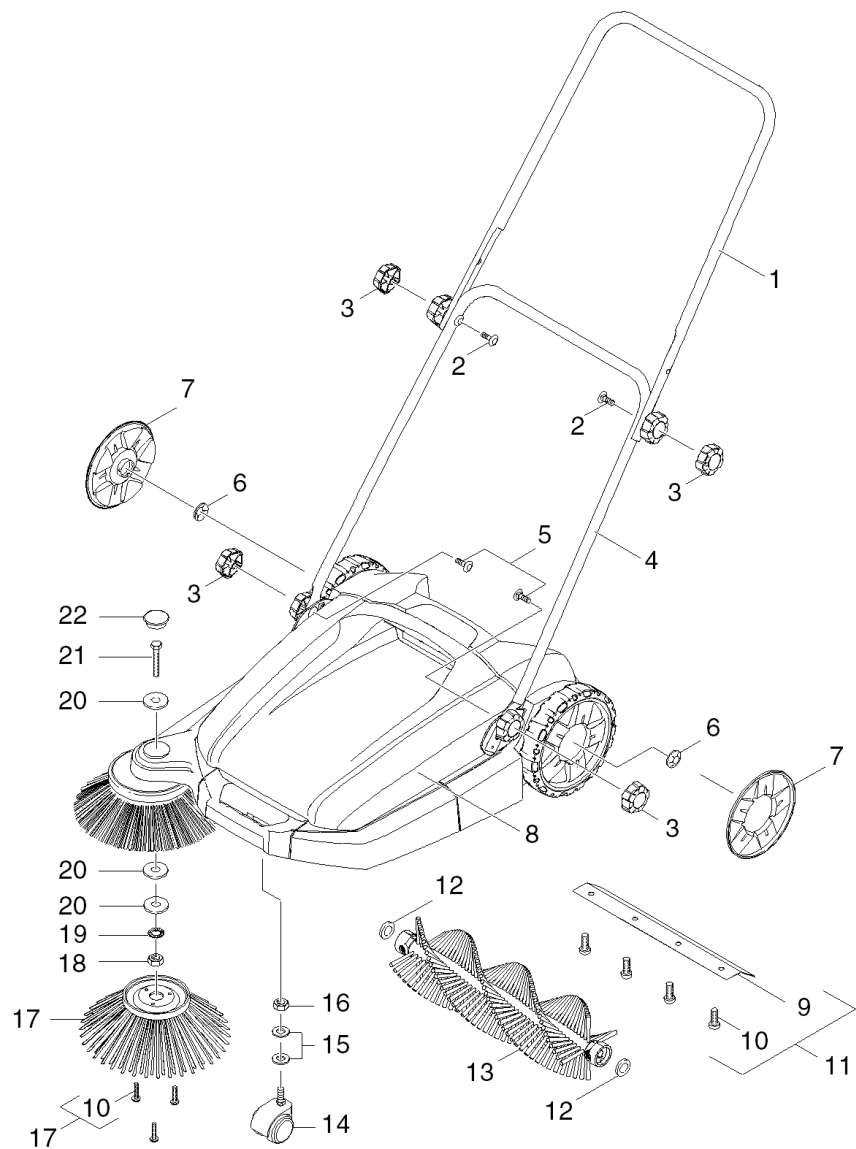

# Krótką lista części zamiennych (1.766-205.3)

Home and Garden \ Zamiatarki \ Ręczny \ S 500 zamiatarka ręczna \ Krótka lista części zamiennych

**KÄRCHER**

## Krótką lista części zamiennych (1.766-205.3)

Home and Garden \ Zamiatarki \ Ręczny \ S 500 zmiatarka ręczna \ Krótka lista części zamiennych

POS	Nr art.	Opis	Ilość	Jednostka
1	4.034-145.0	Uchwyt prowadzący długi kompletny S 650	1.000	ST
2	7.303-008.0	Śruba okrągła płaska M 8x35-ST-A0P DIN	2.000	ST
3	5.321-800.0	Pokrętko	4.000	ST
4	4.034-143.0	Uchwyt prowadzący krótki	1.000	ST
5	6.303-498.0	Śruba okrągła płaska M8x25	1.000	ST
6	6.343-180.0	Zapinka	2.000	ST
7	5.515-365.0	Nakładka koła szwarz	2.000	ST
8	2.884-970.0	Zestaw części zamiennych zbiornik na smi	1.000	ST
9	5.032-984.0	Fartuch zbiornika	1.000	ST
10	7.303-106.0	Śruba 4x12 -10.9-R2R (IN6RD)	7.000	ST
11	2.884-970.0	Zestaw części zamiennych zbiornik na smi	1.000	ST
12	7.312-008.0	Tarcza 12-200HV-A3E ISO 7090	1.000	ST
13	4.032-018.0	Szczotka walcowa kpl.	1.000	ST
14	6.435-130.0	Kółko zwrotne D 50 mm	1.000	ST
15	7.312-285.0	Podkładka 10 -200HV-A2E ISO7093-1	1.000	ST
16	7.311-202.0	Nakrętka 6-katna M10-04-A2E ISO 4035	1.000	ST
17	2.884-971.0	Zestaw części szczotka boczna	1.000	ST
18	7.311-004.0	Nakrętka 6-katna M8 -8-A3E ISO 4032	1.000	ST
19	7.312-233.0	Podkładka podatna płatkowa A8,4-FSt-A3E	1.000	ST
20	7.312-004.0	Podkładka 8 -200HV-A3E ISO 7090	3.000	ST
21	7.304-031.0	Śruba 6-katna M8x55-8.8-A2E ISO 4014	1.000	ST
22	6.387-996.0	Pokrywa	1.000	ST