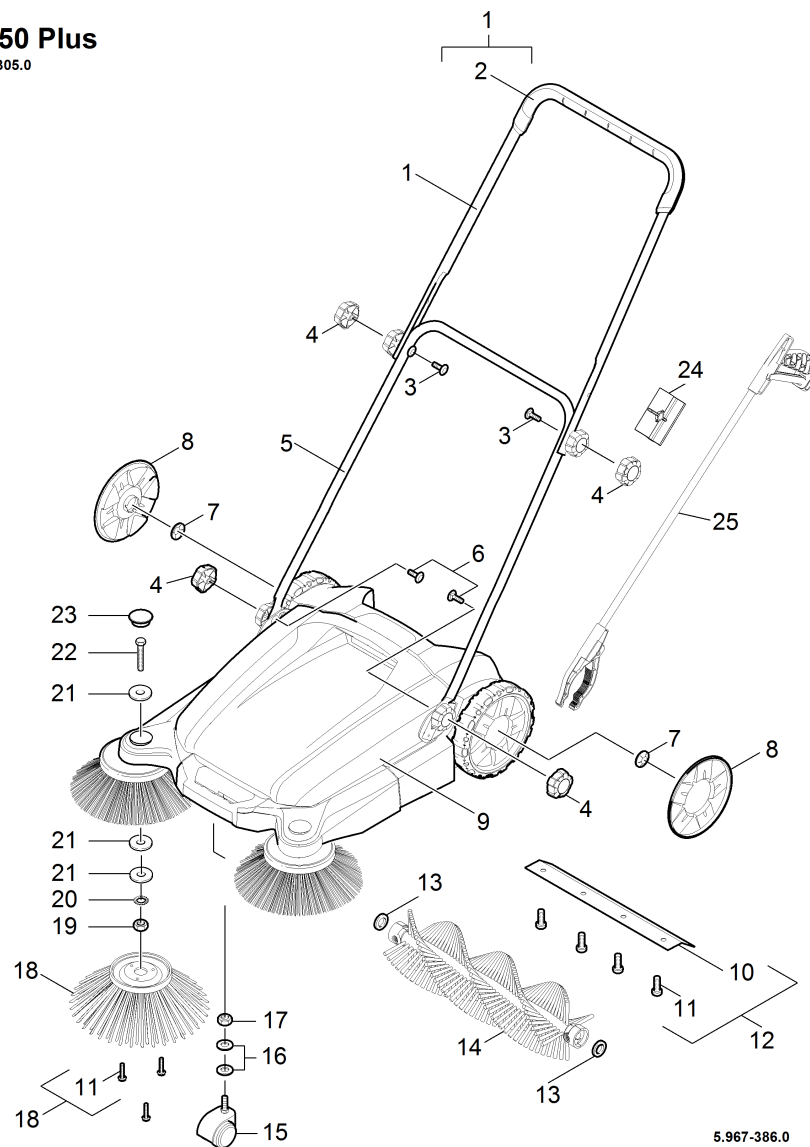

**S 650 Plus**  
 1.766-305.0

5.967-386.0  
 04.07.2016

## 10 Krótka lista części zamiennych S 650 Plu (1.766-305.3)

Home and Garden \ Zamiatarki \ Ręczny \ S 650 Plus \ Krótka lista części zamiennych S 650 Plu

POS	Nr art.	Opis	Ilość	Jednostka
1	4.034-145.0	Uchwyt prowadzacy długi kompletny S 650	1.000	ST
2	5.321-846.0	Uchwyt- para S 650	1.000	ST
3	7.303-008.0	Sruba okragla plaska M 8x35-ST-A0P DIN	2.000	ST
4	5.321-800.0	Pokrętko	4.000	ST
5	4.034-143.0	Uchwyt prowadzacy krótki	1.000	ST
6	6.303-498.0	Śruba okragla plaska M8x25	1.000	ST
7	6.343-180.0	Zapinka	2.000	ST
8	5.515-286.0	Nakładka kola	2.000	ST
9	2.884-970.0	Zestaw części zamiennych zbiornik na smi	1.000	ST
10	5.032-984.0	Fartuch zbiornika	1.000	ST
11	7.303-106.0	Śruba 4x12 -10.9-R2R (IN6RD)	7.000	ST
12	2.884-970.0	Zestaw części zamiennych zbiornik na smi	1.000	ST
13	7.312-008.0	Tarcza 12-200HV-A3E ISO 7090	2.000	ST
14	4.032-018.0	Szczotka walcowa kpl.	1.000	ST
15	6.435-130.0	Kółko zwrotne D 50 mm	1.000	ST
16	7.312-285.0	Podkładka 10 -200HV-A2E ISO7093-1	1.000	ST
17	7.311-202.0	Nakrętka 6-katna M10-04-A2E ISO 4035	1.000	ST
18	2.884-971.0	Zestaw części szczotka boczna	1.000	ST
19	7.311-004.0	Nakrętka 6-katna M8 -8-A3E ISO 4032	1.000	ST
20	7.312-233.0	Podkładka podatna platkowa A8,4-FSt-A3E	1.000	ST
21	7.312-004.0	Podkładka 8 -200HV-A3E ISO 7090	3.000	ST
22	7.304-031.0	Śruba 6-katna M8x55-8.8-A2E ISO 4014	1.000	ST
23	6.387-996.0	Pokrywa	1.000	ST
24	5.034-197.0	Zacisk mocujący	1.000	ST
25	6.370-012.0	Chwytnak	1.000	ST