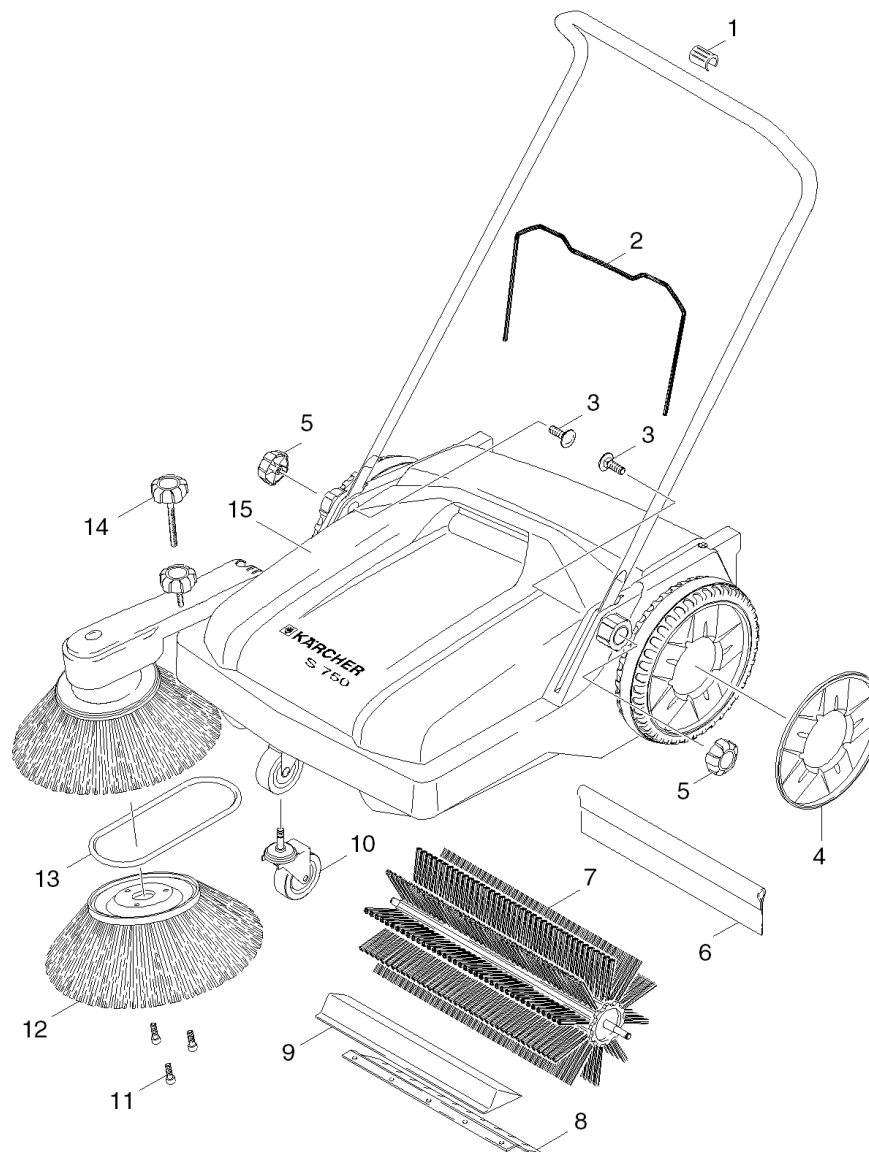

# Krótką listą części zamiennych (1.766-910.3)

Home and Garden \ Zamiatarki \ Ręczny \ S 750 \*EU Zamiatarka ręczna \ Krótka lista części zamiennych

**KÄRCHER**

 1280x 770x 1000 mm	 360x 770x 1600 mm	 480 mm	 700 mm	 2500 m <sup>2</sup> /h	 32 l	 13 kg
------------------------	-----------------------	------------	------------	----------------------------	----------	-----------

## Krótką lista części zamiennych (1.766-910.3)

Home and Garden \ Zamiatarki \ Ręczny \ S 750 \*EU Zamiatarka ręczna \ Krótka lista części zamiennych

**KÄRCHER**

POS	Nr art.	Opis	Ilość	Jednostka
1	6.373-921.0	Obejma osłona rurowa	1.000	ST
2	5.364-164.0	Uszczelka gumowa	1.000	ST
3	7.303-186.0	Sruba okrągła płaska M8x40 -St-A0P DIN	2.000	ST
4	5.515-285.0	Nakładka kola S 750	1.000	ST
5	5.321-800.0	Pokrętko	2.000	ST
6	6.966-028.0	Tylny fartuch	1.000	ST
7	6.966-021.0	Walec zmiatający kompletny	1.000	ST
8	6.966-030.0	Uszczelka drzwiowa przypodłogowa	1.000	ST
9	5.043-046.0	Uchwyt dla listwa zmiatająca	1.000	ST
10	6.966-043.0	Kółko zwrotne	1.000	ST
11	7.303-112.0	Śruba 6x20 -10.9-R2R (In6Rd)	1.000	ST
12	6.966-005.0	Szczotka boczna standardowa 330 mm	1.000	ST
13	6.348-434.0	Pasek okrągły żółty	1.000	ST
14	4.321-195.0	Pokrętko kompletny	1.000	ST
15	4.070-599.0	Zbiornik na smieci kompletny S 750	1.000	ST