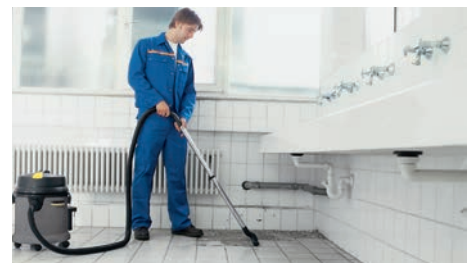

**-15%
EINFÜHRUNGS-
AKTION**