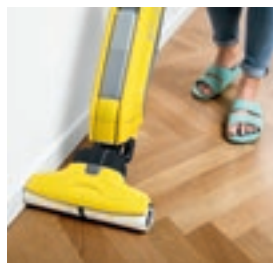

ХВАНАТИ В КРАЧКА!

Моповете са в миналото.

Благодарение на въртящите се микрофибърни валици със самопочистваща се функция, работата с нашия уред за почистване на твърди подови настилки е не само удобна и комфортна, но е с 20%* по-ефективна. В допълнение, остатъчната влага по настилките е толкова малко, че след две минути може да ги ползвате отново.

Три пъти ура за новата генерация в моповете!

Прясно избърсан: дали ПВЦ, плочки, ламинат или настилки от камък, запечатан, омаслен или ваксиран паркет - нашите уреди са подходящи за всички твърди подови настилки. Внимателно подобрите препарати осигуряват максимална грижа за вашите подове. Уредите за почистване на твърди подови настилки са налични в различни варианти: от супер удобните 2 в 1 уреди с функция изсмукване до безкабелните олекотени модели, които само избърсват.

» **Ще бъдете изумени колко чисти са подовите - и доказателствата са там - в резервоара с мръсна вода. Няма шанс да постигнете такъв резултат с обикновен mop. ◀**

* Уредът за почистване на твърди подови повърхности Керхер постига до 20% по-добри резултати, в сравнение с обикновения mop в тестова категорията „избърсване“. Отнася се до осреднените резултати от теста за ефективност на почистване, събиране на мръсотия и почистване до ръба.

Може да съберете повече информация тук: www.karcher.bg