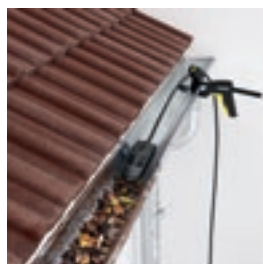

ПЪЛЕН ПАКЕТ

Настъпват лоши времена за мръсотията! За всяка отделна почистваща ситуация Керхер разполага с перфектно съответстващ аксесоар. И постоянно открива нови възможности за още повече чистота и запазване на почистващите повърхности.