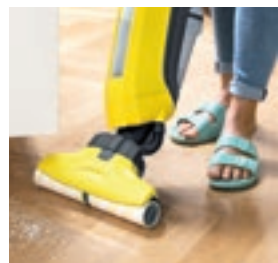

ХВАНАТИ В КРАЧКА!

Моповете са в миналото.

Благодарение на въртящите се микрофибърни валици със самопочистваща се функция, работата с нашия уред за почистване на твърди подови настилки е не само удобна и комфортна, но е с 20%* по-ефективна. В допълнение, остатъчната влага по настилките е толкова малко, че след две минути може да ги ползвате отново.

Три пъти ура за новата генерация в моповете!

Прясно избърсан: дали ПВЦ, плочки, ламинат или настилки от камък, запечатан, омаслен или ваксиран паркет - нашите уреди са подходящи за всички твърди подови настилки. Внимателно подобрите препарати осигуряват максимална грижа за вашите подове. Уредите за почистване на твърди подови настилки са налични в различни варианти: от супер удобните 2 в 1 уреди с функция изсмукване до безкабелните олекотени модели, които само избърсват.

» **Ще бъдете изумени колко чисти са подовите - и доказателствата са там - в резервоара с мръсна вода. Няма шанс да постигнете такъв резултат с обикновен mop. ◀**

* Уредът за почистване на твърди подови повърхности Керхер постига до 20% по-добри резултати, в сравнение с обикновения mop в тестова категорията „избърсване“. Отнася се до осреднените резултати от теста за ефективност на почистване, събиране на мръсотия и почистване до ръба.

Може да съберете повече информация тук: www.karcher.bg