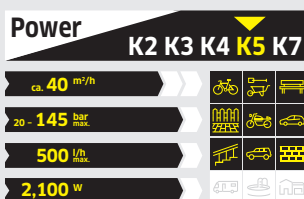

БЕЗ КОМПРОМИСИ

Логично: Колкото повече вода и колкото по-високо налягане, толкова по-голяма е ефективността от почистването. Но не навсякъде, където почиствате, се нуждаете от максимална мощност. Поради тази причина сме въвели различни класове на мощност. Резултатът: за всяка ситуация – правилната водоструйка.