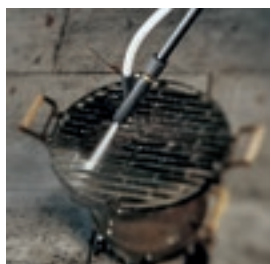

**НАШИЯТ
СЪВЕТ**

» Винаги почиствайте дървените мебели по посока на шарката. В противен случай повърхността загрубвява и мръсотията се задържа по-лесно. ◀

ПЪЛЕН ПАКЕТ

Настъпват лоши времена за мръсотията! За всяка отделна почистваща ситуация Керхер разполага с перфектно съответстващ аксесоар. И постоянно открива нови възможности за още повече чистота и запазване на почистващите повърхности.