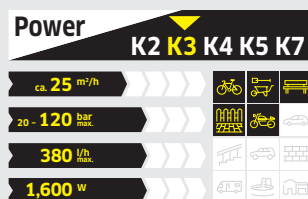

БЕЗ КОМПРОМИСИ

Логично: Колкото повече вода и колкото по-високо налягане, толкова по-голяма е ефективността от почистването. Но не навсякъде, където почиствате, се нуждаете от максимална мощност. Поради тази причина сме въвели различни класове на мощност. Резултатът: за всяка ситуация – правилната водоструйка.