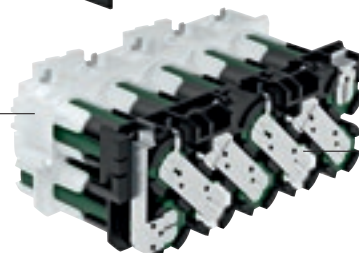

Литиево-йонни клетки с голям капацитет

Гарантират постоянна мощност, незначителен саморазряд и без запаметяващ ефект.

САМО ОТ КЕРХЕР