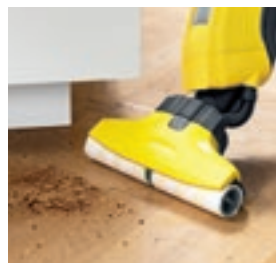

УАУ ВАЛЯЦИ

Валяците сега се плъзгат по пода толкова лесно и елегантно... и просто казвате УАУ отново: с валяци, които са перфектно съвместими с уредите за почистване на твърди подови настилки и съобразени с различните видове под. След употреба просто ги изперете на 60°C в пералнята, и ги приберете до следващия път, когато ще ви потрябват да почистите паркета.