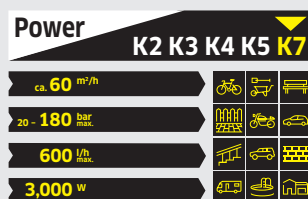

БЕЗ КОМПРОМИСИ

Логично: Колкото повече вода и колкото по-високо налягане, толкова по-голяма е ефективността от почистването. Но не навсякъде, където почиствате, се нуждаете от максимална мощност. Поради тази причина сме въвели различни класове на мощност. Резултатът: за всяка ситуация – правилната водоструйка.