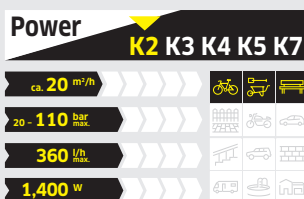

» Невероятно, моята тераса пак изглежда като нова! «

Продължаваме
с високото налягане тук:
www.karcher.bg

БЕЗ КОМПРОМИСИ

Логично: Колкото повече вода и колкото по-високо налягане, толкова по-голяма е ефективността от почистването. Но не навсякъде, където почиствате, се нуждаете от максимална мощност. Поради тази причина сме въвели различни класове на мощност. Резултатът: за всяка ситуация – правилната водоструйка.