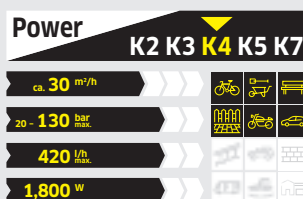

БЕЗ КОМПРОМИСИ

Логично: Колкото повече вода и колкото по-високо налягане, толкова по-голяма е ефективността от почистването. Но не навсякъде, където почиствате, се нуждаете от максимална мощност. Поради тази причина сме въвели различни класове на мощност. Резултатът: за всяка ситуация – правилната водоструйка.