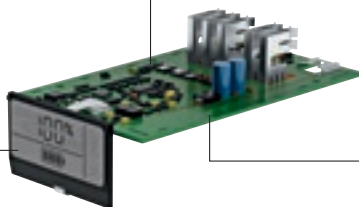

НОВО

САМО ОТ КЕРХЕР

САМО ОТ КЕРХЕР

LCD дисплей с

технология Реално време

Интегрираният LCD дисплей показва нивото на заряд, оставащото време за работа или за зареждане.

Автоматичен режим при покой

Дълъг експлоатационен живот на клетките чрез управляван от процесор автоматичен режим при покой.