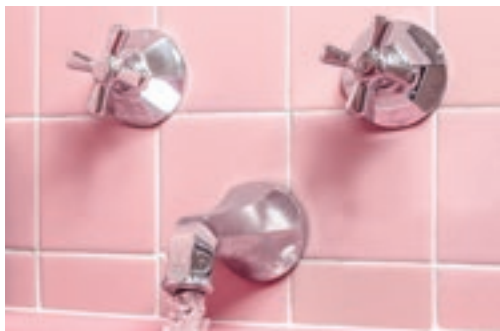

КАЖЕТЕ ОТНОВО УАУ