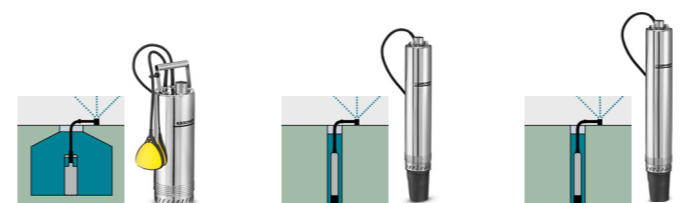

BP 2 CISTERN	BP 4 DEEP WELL	BP 6 DEEP WELL
5700	4600	5000
800	700	1000
1,5	0,9	0,9
32 / 3,2	43 / 4,3	55 / 5,5
G1	G1	G1
mécanique	-	-
7	12	27
y compris 1", 3/4"	y compris 1", 3/4"	y compris 1", 3/4"
1.645-420.0	1.645-421.0	1.645-422.0
€ 249,95	€ 299,95	€ 379,95