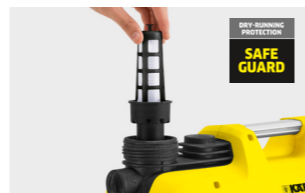

Sûres, pour longtemps

Les pompes BP Home & Garden sont équipées en standard d'un préfiltre, d'un clapet anti-retour et d'une protection contre la marche à sec.