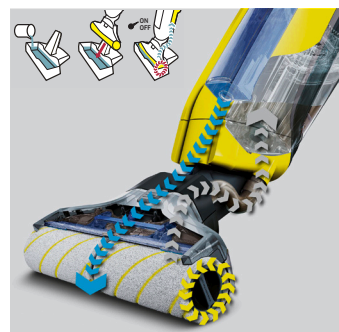

Vidange simple et rapide du réservoir d'eau sale.

Les brosses-rouleaux rotatives sont automatiquement humidifiées grâce à l'eau et détergent du réservoir d'eau propre.

L'eau poisseuse est aspirée des brosses-rouleaux et transportée directement vers le réservoir d'eau sale.

Le mouvement vers l'avant des brosses-rouleaux électriques facilite le nettoyage et améliore les performances de nettoyage.

Les brosses-rouleaux en microfibres haute qualité sont facilement et rapidement lavables et remplaçables.

2-en-1: nettoyer et aspirer en un seul passage.

Jusqu'ici, nettoyer le sol demandait beaucoup de travail: ranger, aspirer, frotter, laisser sécher, ... Le FC 5 combine ces étapes en un seul appareil, ce qui rend le nettoyage nettement plus rapide et plus confortable. Les brosses-rouleaux rotatives en microfibres humidifiées ramassent les saletés aussi bien mouillées que sèches - et l'eau sale est en même temps aspirée des brosses-rouleaux. Cette fonction autonettoyante garde les brosses-rouleaux constamment propres et fraîches. Les surfaces traitées deviennent sèches en seulement 2 minutes grâce au taux d'humidité résiduelle très faible. La nouvelle version sans fil avec batterie Li-Ion puissante de 25,2 V offre également une liberté de mouvement illimitée.

Fonction autonettoyante innovante

L'eau poisseuse est aspirée des brosses-rouleaux. Le FC 5 est de cette façon toujours hygiénique et prêt à l'emploi. L'utilisateur n'est jamais directement en contact avec la saleté ou l'eau - plus besoin de tordre la serpillière. La station de stationnement et de nettoyage sert à ranger l'appareil et à humidifier et nettoyer les brosses à rouleaux après utilisation.