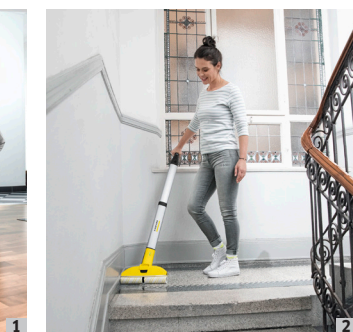

Convient à tous les sols durs

Qu'il s'agisse d'un sol en bois, en pierre ou en PVC: le Floor Cleaner FC 5 peut être utilisé sur tous les sols durs standards. La gamme étendue de produits de nettoyage et d'entretien de Kärcher offre la protection parfaite. Avec le FC 5 sans fil, vous pouvez nettoyer jusqu'à 60 m² par charge de batterie.

OUBLIEZ SEAU ET SERPILLIÈRE
AVEC LE NOUVEAU FC 3 SANS FIL

1 Flexible de nettoyer sous les meubles

Possible de nettoyer sous les meubles bas et dans des espaces étroites et difficiles, aussi que complètement jusqu'aux bords grâce au joint flexible.