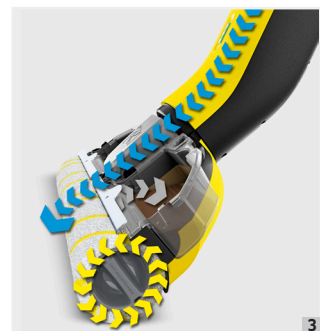

OUBLIEZ SEAU ET SERPILLIÈRE
AVEC LE NOUVEAU FC 3 SANS FIL

1 Flexible de nettoyer sous les meubles

Possible de nettoyer sous les meubles bas et dans des espaces étroites et difficiles, aussi que complètement jusqu'aux bords grâce au joint flexible.