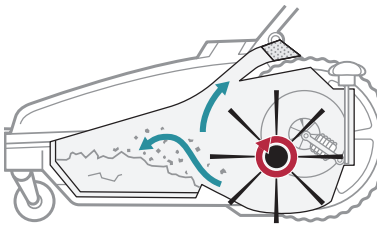

敷地内の清掃に

トレーラーのコンテナ内清掃に

サイドブラシで隅までキレイ

1 作業効率アップ 高い作業性で効率良く清掃

700mmの作業幅と大容量ダストコンテナが効率良くゴミを回収。両輪駆動のメインブラシは左右のカーブで同様にゴミを回収します。メイン・サイドの両ブラシは床に対し面圧を調整でき、確実にゴミを掃き込みます。

メインブラシが路面のゴミを効率良くダストコンテナに巻き上げます。

メインブラシ面圧調整ハンドル

2 扱いやすい操作性 シンプルで快適な操作で疲労を軽減

押して歩くだけで効率良く清掃できます。ハンドルの高さは身長に合わせて3段階に調節でき、楽な姿勢で作業が行えます。扱いやすい軽量ボディは衝撃に強いプラスチック製で、サビや凹みの心配がありません。

ハンドルの高さ調整はハンドルを引上げて、溝にはめ込むだけです。

3 作業時間の削減 自立するコンテナ

ダストコンテナは静電気防止プラスチック製。自立するため、回収したゴミの分別も簡単です。トータルの作業時間を削減します。

自立するダストコンテナ

4 コンパクト設計 優れた収納性

ハンドルを置くことで、立てかけて省スペースで収納することができます。

標準装備

メインブラシ 480mm
注文番号：6.906-041.0

サイドブラシ 330mm
注文番号：6.966-005.0

安心の長期保証

品質に自信があるからこそその長期保証。お客様が安心してお使い頂けるためのアフターサービスを提供しています。