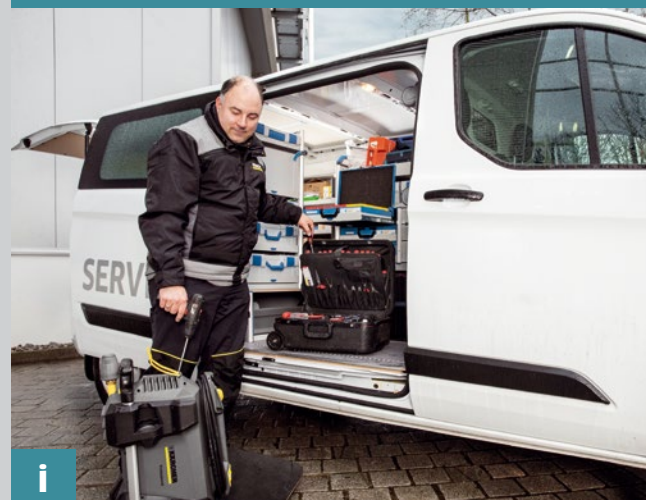

Pre HD, HDS s
prietokom 700-800 l/h.
Obj.číslo: 4.112-054.0

STUDENOVODNÝ VYSOKOTLAKOVÝ ČISTIČ

HD 5/15 C

Obj. číslo: 1.520-930.0

pôvodne € 655,-

€ 505,-
606,- s DPH

230 V

Šikovný, mobilný, všestranný: studenovodný vysokotlakový čistič HD 5/15 C na prevádzku vo zvislej a vodorovnej polohe. S odkladaním príslušenstva, mosadznou hlavou valca.