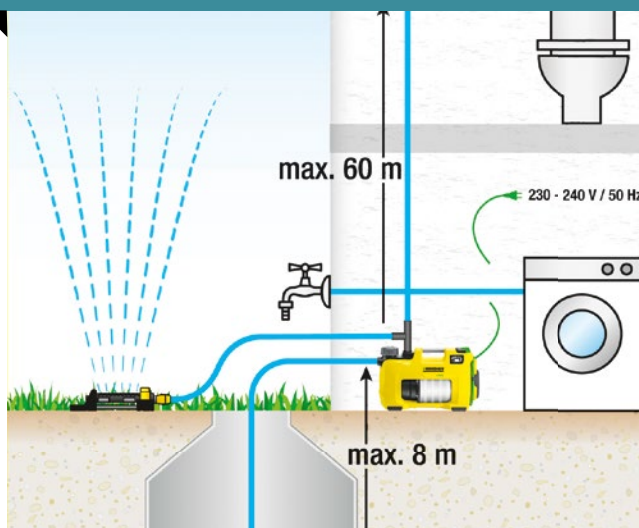

BP3 RIEŠENIE PRE ZÁHRADU AJ DOM

Technické parametre BP 3 Garden

Prietok max. (l/h)	3500
Výška nasávania (m)	8
Dopravná výška/tlak max. (m/bar)	40/4
Výkon motora max. (W)	800