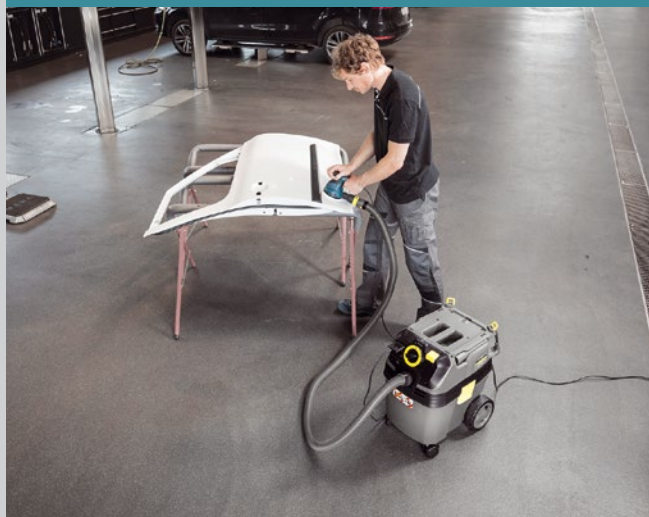

ODPORÚČAME DOKÚPIŤ

Filtračné vrecká z netkanej textilie

Obj. číslo: 2.889-154.0

Teraz len € 28,50
(34,20 s DPH)