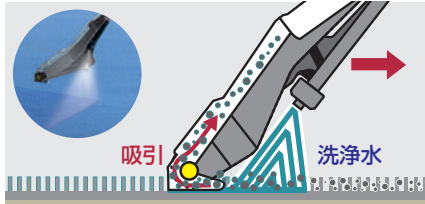

プッツィ

車内のシート洗浄に

宿泊施設の客室清掃に

1 移動性・収納性 扱いやすい小型ボディ

コンパクトサイズで作業や持ち運びがスムーズに行えます。タンクは車内や小規模店舗を清掃できる十分な容量です。

2 操作性・作業効率 シンプル設計で簡単操作

ボタンは洗浄水噴射と吸引の2つだけの簡単操作です。準備や後片付けも短時間で済むため、どなたでも簡単に作業できます。

3 清掃効果が確認できる 便利な透明タンク&ノズル

汚水タンクカバーとノズルが透明なので、作業しながら洗浄効果が確認でき、洗いムラを防ぎ均一な仕上がりが可能になります。

4 洗浄イメージ 洗浄水で染みや汚れを分解

布製品やカーペットの染み・汚れに洗浄水を吹き付けて汚れを分解。汚れた洗浄水はバキューム機能ですぐに吸引回収します。(洗浄水のみ噴射も可)

カーペットは敷いたままで洗浄可能

オプションのフロアツールを使用することで、敷いたままのカーペットも効率良く洗浄できます。