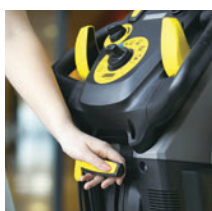

製品動画はこちら

BR 45/40 W Bp
BR 55/40 W Bp

BD 43/40 W Bp
BD 51/40 W Bp
※写真はプレミアムタイプ

公共施設の床洗浄に(写真:プレミアムタイプ)

店舗内の床洗浄にも

1 扱いやすい操作 高い操作性で効率良く洗浄

自走式のため、作業や移動時の負担を軽減します。また、作業者が操作するスイッチ類は色分けされており、操作ミスを防止します。

軽く押すだけの自走式