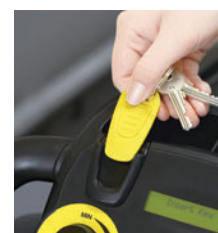

製品動画はこちら

BR 45/40 W Bp
BR 55/40 W Bp

BD 43/40 W Bp
BD 51/40 W Bp
※写真はプレミアムタイプ

公共施設の床洗浄に(写真:プレミアムタイプ)

店舗内の床洗浄にも

1 扱いやすい操作 高い操作性で効率良く洗浄

自走式のため、作業や移動時の負担を軽減します。また、作業者が操作するスイッチ類は色分けされており、操作ミスを防止します。

軽く押すだけの自走式

操作スイッチは黄色で統一

2 操作システム管理 鍵管理システムで、いつでも均一な洗浄が可能

世界初の鍵管理システムを採用。2種類の鍵で権限を分け、管理者が洗浄内容を設定し、作業者は設定の範囲内で洗浄を行います。どなたが作業しても、均一な洗浄結果が得られます。

■鍵管理システム
鍵で洗浄内容を管理することで操作ミスやスピード超過による事故を防止。

3 便利な機能 プレミアムタイプだけの3つの機能

自動洗浄剤希釈機能
洗浄剤を必要な量だけボトルから直接使用することで経済的です。