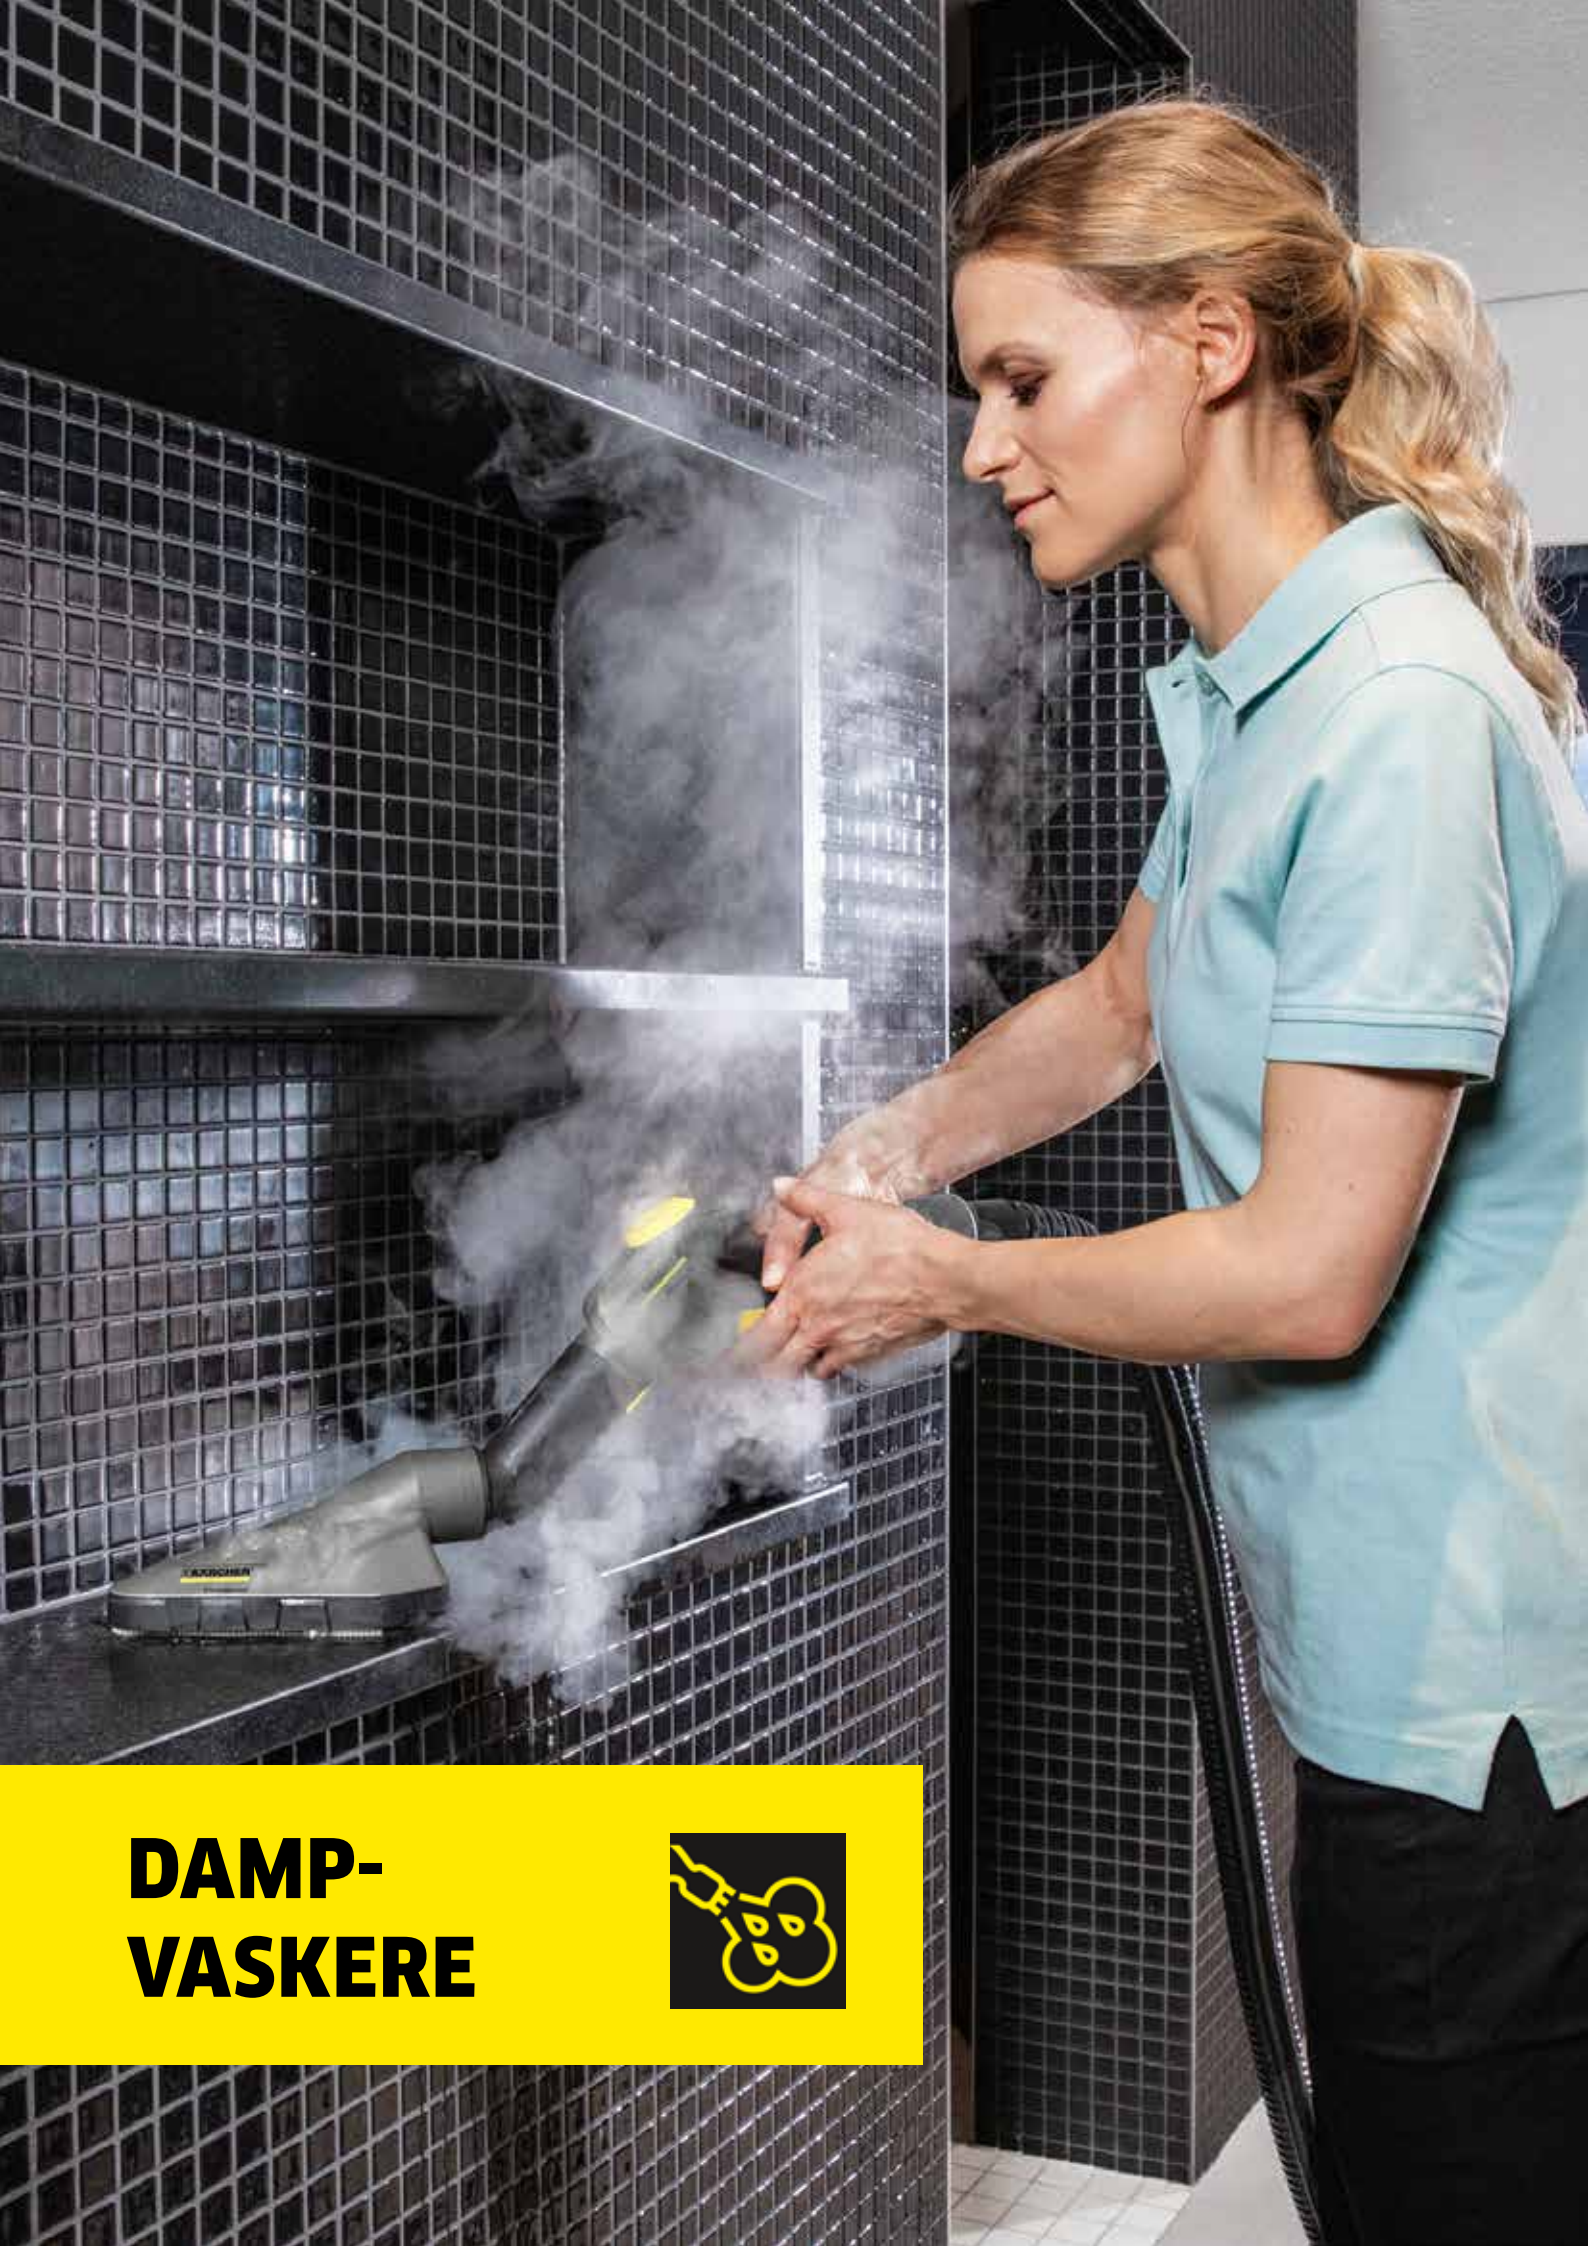

**DAMP-
VASKERE**