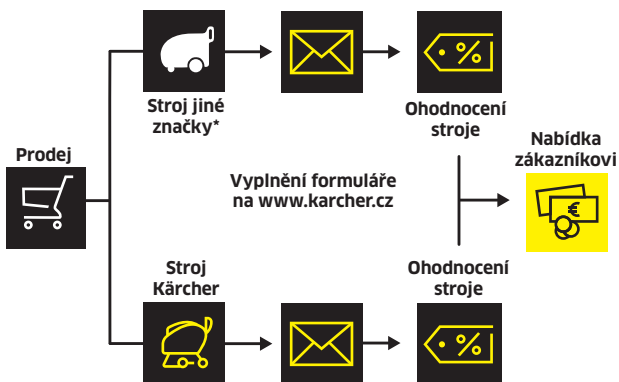

Stroje Kärcher:

Akce se vztahuje na podlahové mycí stroje Professional od typu BR 35/12 a na zametací stroje Professional Kärcher od typu KM 75/40.

Jak postupovat:

1. Nafotíte Váš stroj z každé strany – nejméně 4 fotky, **max. velikost jedné fotky: 5 MB**
2. Vyplníte formulář** na našich www stránkách, přiložte fotografie stroje.
3. Do 24 hod. Vás budeme kontaktovat s informací o dalším postupu, případně již odkupní cenou Vašeho stroje.
4. Případně je možno kontaktovat nás telefonicky a dohodnout si přímo schůzku s naším obchodním zástupcem, telefon Call center: +420 323 555 555
5. Po zhodnocení všech nutných faktorů Vás budeme kontaktovat s nabídkou odkupní částky a návrhu nového typu stroje.
6. Po vzájemném odsouhlasení odešlete na své náklady starý stroj na naši centrálu v Modleticích, (Kärcher spol. s r.o., Modletice 193, 251 01).
7. E-mailem od nás obdržíte potvrzení o převzetí starého stroje.
8. Dodáme Vám nový stroj značky Kärcher se slevou a započtenou odkupní cenou.

*Stroje jiných značek:

Akce se vztahuje na tyto značky: Nilfisk, Hako, Tennant, Fimap, Comac, Adiatek, IPC

Na stroje jiných značek je nutno vyplnit formulář** a dodržet stejný postup jako u strojů značky Kärcher. Budeme Vás do 24 hod. kontaktovat s informací o dalším postupu a návrhem termínu návštěvy našeho obchodního zástupce.

**Příslušný formulář naleznete na www.karcher.cz/cz/stroje-na-protiucet