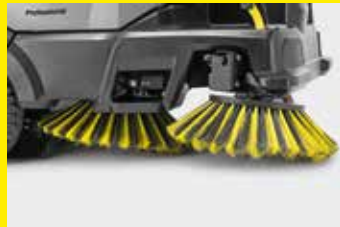

Einfach rückstandsfrei kehren

Da bleiben keine Reste in Kurven und Winkeln. Unser Kehrsichelbesen, der sich in Kurven selber aktiviert, kehrt Kurven und Ecken in nur einem einzigen Zug rückstandslos sauber. Es bleibt kein Schmutz in der sonst üblichen Form der Kehrsichel zurück.