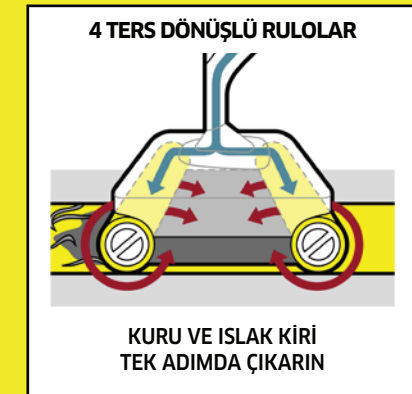

# FC7 Kablosuz her türlü ıslak ve kuru kiri temizleyen tek bir ürün

- Daha sessiz
- Daha hafif
- Daha fazla ergonomik