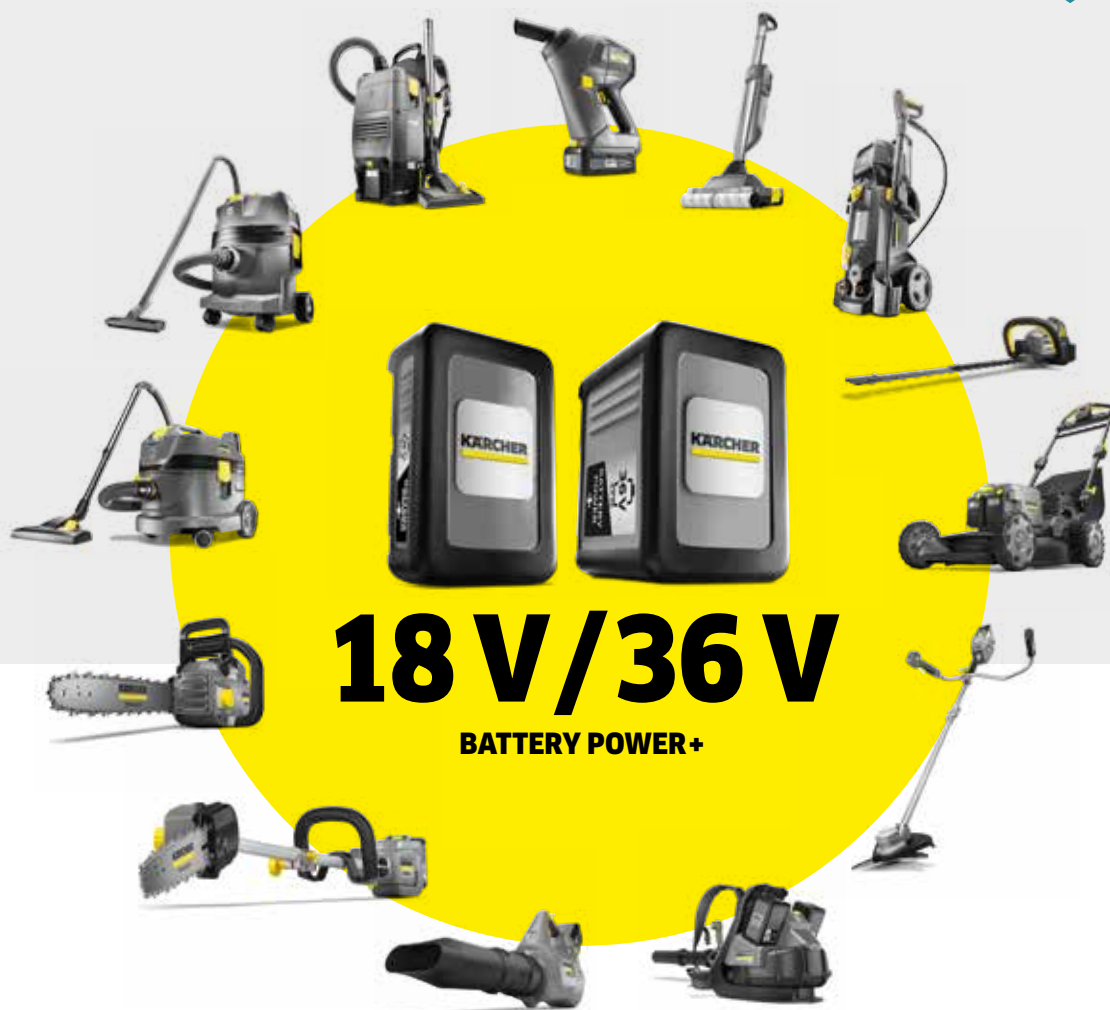

LOPUTONTA TEHOA. EI JOHTOJA.

Tutustu uusiin akkukäyttöisiin laitteisiin!

Mahdollisuus työskennellä ilman pistorasioita ja johtoja antaa sinulle ennenkokematonta joustavuutta ja mukavuutta. Akkuvoima helpottaa käyttöä huomattavasti ja säästät aikaa, kun sinun ei tarvitse kelata ja purkaa johtoja tai etsiä lähintä pistorasiaa. Jännitteeltään 18 tai 36 V:n akut ovat rajoituksetta vaihdettavissa saman jänniteluokan laitteisiin. Yhteensopivuus toimii ammatti- ja kotikäyttöön olevien koneiden välillä.

Enemmän tehoa ammattilaisille

Uusi akkualustamme Battery Power+ sopii ammattikäyttöön eri työalueille. Ominaisuudet, kuten reaaliaikainen tekniikka, korkea huippusuorituskyky, pitkä käyttöaika ja vesitiivis akkukotelo, tekevät vaikutuksen. Ei enää rajoituksia kompaktille koolle, suorituskyvyille tai turvallisuudelle - on aika siirtyä akkuvoimaan.

Skannaa qr-koodi ja tutustu akkulaitteisiin:

Kysy lisää jälleenmyyjältäsi!

**TULOSSA LISÄÄ
AKKUKÄYTTÖISIÄ LAITTEITA**