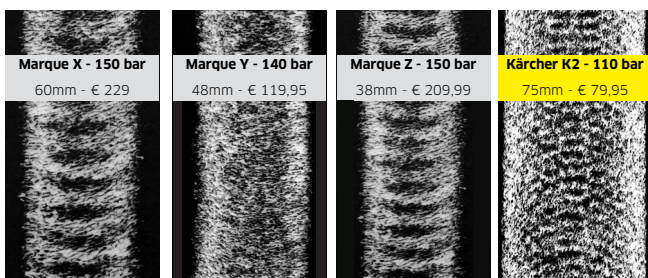

KÄRCHER FAIT LA DIFFÉRENCE.

Qu'il s'agisse d'un léger entretien ou d'un nettoyage en profondeur, l'achat d'un nettoyeur haute pression est souvent la solution à vos problèmes. Les nettoyeurs haute pression Kärcher répondent parfaitement à chaque défis de nettoyage rencontrés.