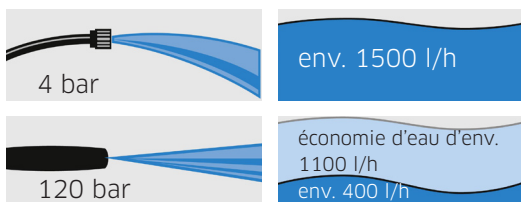

Économisez du temps, de l'énergie et de l'eau grâce à la promesse Kärcher

Grâce à la technologie des buses brevetée, les nettoyeurs haute pression Kärcher montrent un rendement surfacique et une efficacité de nettoyage nettement plus élevée que ses concurrents, le tout avec un appareil ayant une pression réduite. Cela vous permet d'économiser énormément de temps, d'énergie et d'eau, et par conséquent aussi de l'argent. Par rapport à un tuyau d'arrosage traditionnel, les nettoyeurs haute pression Kärcher permettent une économie jusqu'à 1100 litres d'eau à l'heure et consomment par conséquent environ 70% d'eau en moins. Cela est important non seulement pour l'environnement, mais également pour vos dépenses. Ca c'est la "promesse Kärcher".