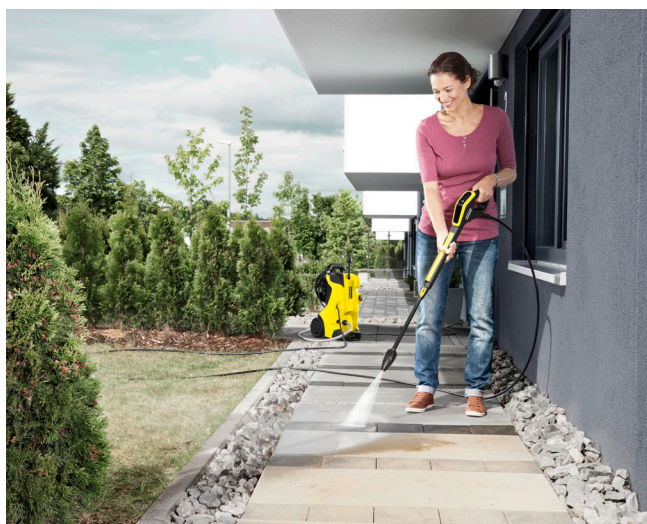

Le K 4 Power Control et K 4 Premium Power Control avec tambour-enrouler vous donnent plus de contrôle que jamais. Réglez la pression sur la lance d'arrosage en fonction de la surface à traiter et vérifiez en un clin d'oeil le niveau de pression sélectionné sur l'afficheur LED du pistolet Power Control.

K 4 Compact / -Home

Rendement surfacique	30 m²/h
Pression de service	20-130 bar
Débit d'eau max.	420 l/h
Puissance	1800 W
Flexible haute pression	6 m

Type de moteur	refroidi à l'eau
Lance / Rotabuse	Vario Power / ■
Pistolet haute pression	Standard Quick Connect
Home Kit	- / Nettoyant sols dur T 5 + détergent pierre & façades 3-en-1
Référence	1.637-500.0 / 1.637-503.0
Prix conseillé	€ 249,95 / € 299,95