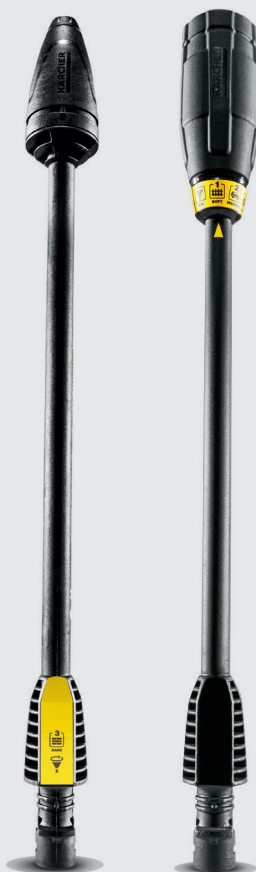

LANCE VARIO POWER POWER CONTROL CLICK: LE CONTRÔLE ABSOLU EN UN TOUR DE MAIN.

Inclus avec les appareils:
K 2 Premium Power Control (Home)
K 2 Power Control (Home)