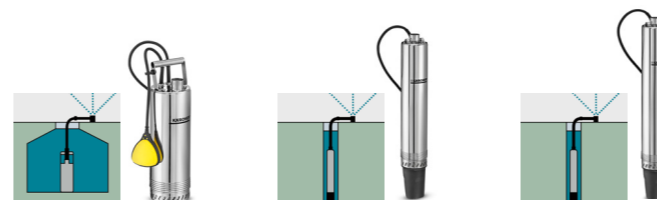

Eau chargée - DIRT

Les pompes immergées **DIRT** pour les eaux usées de Kärcher ne craignent aucune saleté. Elles débarrassent par exemple sans problème votre cave inondée d'eaux comportant des particules mesurant jusqu'à 30 mm de diamètre. Grâce au joint de refoulement céramique, les pompes immergées Kärcher sont encore plus robustes et en pleine forme pour n'importe quelle charge.

Ces pompes compactes produisent une pression jusqu'à 5,5 bar. Elles sont installées dans un réservoir ou un puits. Leur système hydraulique multicellulaire puise l'eau de pluie, de fontaine, des nappes phréatiques ou de sources à la pression suffisante.

Grâce aux pompes vide-fûts Kärcher, avec interrupteur de marche/arrêt intégré, vous pouvez arroser confortablement et efficacement votre petit jardin avec de l'eau de pluie, tout en économisant de l'argent. Plus besoin d'arrosiers lourds à soulever, plus besoin de la précieuse eau potable.

5 ANS GARANTIE

Uniquement valable sur toutes les pompes SP et après enregistrement sur le site www.karcher.be. Sur les pompes BP Deep Well, Barrel et Cistern s'applique une garantie de 2 ans.

CARACTÉRISTIQUES TECHNIQUES	SP 2 FLAT	SP 6 FLAT Inox	SP 1 DIRT	SP 3 DIRT	SP 5 DUAL | SP 5 DIRT	BOX SP 5 DIRT + 10m tuyau	SP 7 DIRT	SP 7 DIRT Inox	BP 2 CISTERN	BP 4 DEEP WELL	BP 6 DEEP WELL	BP 1 BARREL
Débit de refoulement l/h	6000	14000	5500	7000	9500	9500	15500	15500	5700	4600	5000	3800
Puissance du moteur max. (W)	250	550	250	350	500	500	750	750	800	700	1000	400
Taille max. des particules (mm)	5	5	20	20	20	20	30	30	1,5	0,9	0,9	1
Hauteur de refoulement/pression max. (m/bar)	5 / 0,5	9 / 0,9	4,5 / 0,45	6 / 0,6	7 / 0,7	7 / 0,7	8 / 0,8	8 / 0,8	32 / 3,2	43 / 4,3	55 / 5,5	11 / 1,1
Diamètre du raccord	G1	G1 1/2	G1	G1	G1	G1	G1 1/2	G1 1/2	G1	G1	G1	-
Type de flotteur	mécanique	level sensor	mécanique	mécanique	ajustable en direction verticale	ajustable en direction verticale	ajustable en direction verticale	level sensor	mécanique	-	-	mécanique
Quick connect / joint de refoulement en céramique	■ / ■	■ / ■	■ / ■	■ / ■	■ / ■	■ / ■	■ / ■	■ / ■	-	-	-	-
Profondeur d'immersion max. (m)	7	7	7	7	7	7	7	7	7	12	27	7
Raccords filetés	1 1/4"	1", 1 1/4", 1 1/2"	1 1/4"	1 1/4"	1 1/4"	y compris 1 1/4"	1", 1 1/4", 1 1/2"	1", 1 1/4", 1 1/2"	y compris 1", 3/4"	y compris 1", 3/4"	y compris 1", 3/4"	raccord click universel
Référence	1.645-501.0	1.645-505.0	1.645-500.0	1.645-502.0	1.645-580.0 | 1.645-503.0	1.645-507.0	1.645-504.0	1.645-506.0	1.645-420.0	1.645-421.0	1.645-422.0	1.645-460.0
Prix conseillé	€ 79,95	€ 199,95	€ 69,95	€ 89,95	€ 149,95 | € 129,95	€ 149,95	€ 179,95	€ 209,95	€ 259,95	€ 319,95	€ 379,95	€ 99,95