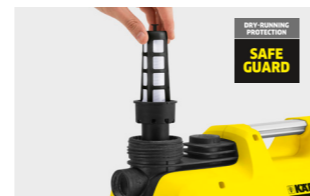

Sûres, pour longtemps

Les pompes BP Home & Garden sont équipées en standard d'un préfiltre, d'un clapet anti-retour et d'une protection contre la marche à sec.