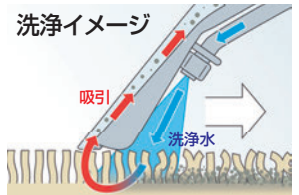

ブラシで繊維の奥から汚れを掻き出し吸引するため普通の掃除機より多くのゴミを回収できます。靴の汚れは約6歩(5m弱)のうちに8~9割落ちると言われています。汚れが溜まりやすい入り口付近の清掃におすすめです。

ビルクリーニング技能検定
使用資機材*
CV 30/1

清掃イメージ

取り外せない布製品、敷いたままのカーペット洗浄に

カーペットリンスクリーナー

布地の椅子やソファのクリーニングに便利です。洗浄剤を吹き付け、汚れをバキュームで吸引します。広い範囲を行う場合にはフロアノズル付き製品が便利です。