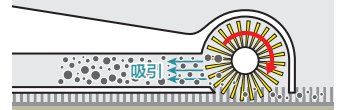

ブラシで繊維の奥から汚れを掻き出し吸引するため普通の掃除機より多くのゴミを回収できます。靴の汚れは約6歩(5m弱)のうちに8~9割落ちると言われています。汚れが溜まりやすい入り口付近の清掃におすすめです。

ビルクリーニング技能検定
使用資機材*
CV 30/1

清掃イメージ

取り外せない布製品、敷いたままのカーペット洗浄に

カーペットリンスクリーナー

布地の椅子やソファのクリーニングに便利です。洗浄剤を吹き付け、汚れをバキュームで吸引します。広い範囲を行う場合にはフロアノズル付き製品が便利です。