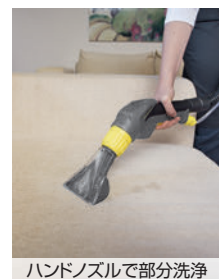

カーペット洗浄でライフサイクルを延長

ウェット方式
(エクストラクション方式)
繊維汚れを丸洗いし、新品に近い状態に戻します。水を使う為乾燥に時間が必要です。

広間の清掃に

ハンドノズルで部分洗浄

カーペット洗浄機 BRC 30/15 C

日常の清掃では落としきれない汚れを洗浄します。新品に近い状態に戻す再生ケアです。カーペットのライフサイクルを延長し、経費節約に貢献します。

エアブローア

AB 20