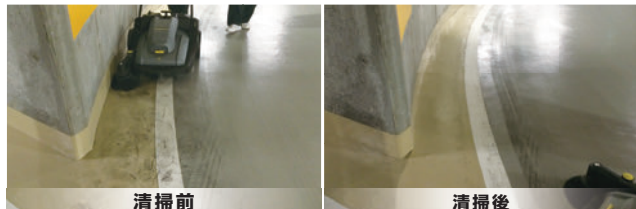

BR 30/4 C

BR 40/10 C

スチームクリーナー

SG 4/4

キャディワゴン (オプション)

エントランスや駐車場、敷地内清掃に

敷地内・駐車場の清掃に

敷地内の清掃に

手押し式スイーパー

駐車場や屋外スペースの清掃に適しています。今までホウキとチリトリで行っていた清掃が、押して歩くだけで行えます。また、サイドブラシが壁際のゴミも効率よく掃き込みます。使用しない時はハンドルを畳んで立て掛け、省スペースで収納できます。

地下駐車場のスロープ清掃 (マシンはメインブラシがバッテリー駆動の KM 70/30 C Bp)

敷地内清掃

手押し式スイーパー

KM 70/20 C

KM 70/30 C Bp