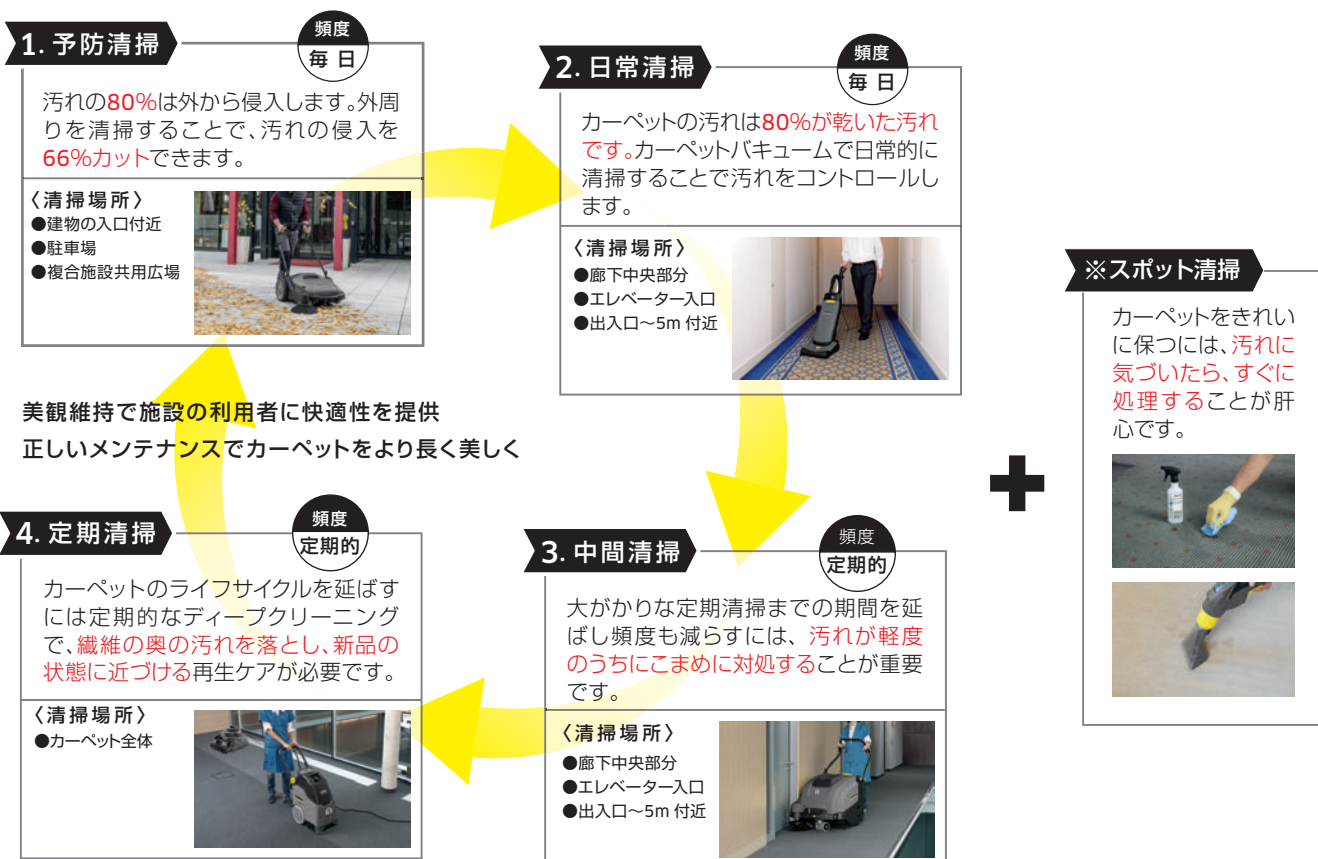

手押し式スイーパー

駐車場や屋外スペースの清掃に適しています。今までホウキとチリトリで行っていた清掃が、押して歩くだけで行えます。また、サイドブラシが壁際のゴミも効率よく掃き込みます。使用しない時はハンドルを畳んで立て掛け、省スペースで収納できます。

地下駐車場のスロープ清掃 (マシンはメインブラシがバッテリー駆動の KM 70/30 C Bp)

敷地内清掃

手押し式スイーパー

KM 70/20 C

KM 70/30 C Bp

自走式バキュームスイーパー

KM 75/40 W Bp

搭乗式バキュームスイーパー

KM 90/60 R G Adv

カーペットケアのご提案

カーペット清掃をひとつのサイクルとして取り組むことにより、様々なメリットが生まれます。

KÄRCHER

makes a difference