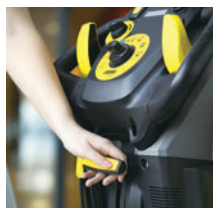

BR 45/40 W Bp
BR 55/40 W Bp

BD 43/40 W Bp
BD 51/40 W Bp
※写真はプレミアムタイプ

公共施設の床洗浄に(写真:プレミアムタイプ)

店舗内の床洗浄にも

1 扱いやすい操作性

高い操作性で効率良く洗浄

自走式のため、作業や移動時の負担を軽減します。また、作業者が操作するスイッチ類は色分けされており、操作ミスを防止します。

軽く押すだけの自走式