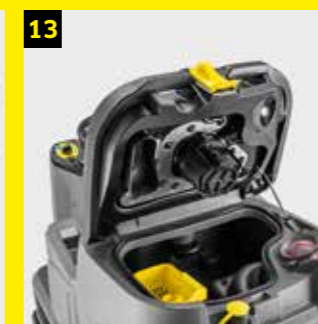

SITTE-PÅ GULVVASKEMASKINER

BD 50/70 R

Sitte-på gulvvaskemaskin

1.161-070.0

BD 50/70 R Classic er vårt alternativ innen mikro sitte-på maskiner. Det er et utmerket alternativ for kunder som verdsetter produktiviteten av en sitte-på gulvvaskemaskin til en pris på en gå-bak maskin. Høy manøvrerbarhet med kun 1,6 meter svingradius og en god oversikt over området som skal rengjøres. Enkel å betjene - ingen trening er nødvendig da maskinen har selvforklarende symboler for å unngå driftsfeil. Manuelt rengjøringsutstyr er alltid innen rekkevidde når det trengs.

- ✓ Arbeidsbredde 510 mm
- ✓ Beholder 70+75 l
- ✓ Maks kapasitet 2805 m²/t
- ✓ Padholder 4.762-534.0 (ikke inkludert)
- ✓ Nalgummi 6.273-023.0 (ikke inkludert)

Kampanjepris: **84.490,-** ekskl. mva

Tilbehør
Stort utvalg av tilbehør.

Komfort
Komfortabelt sete gir mulighet for å jobbe i lengre perioder.

Manuelt utstyr
Manuelt rengjøringsutstyr er alltid innen rekkevidde.

B 90 R

Sitte-på gulvvaskemaskin

1.161-000.2

Sitte-på-modellene gir økt produktivitet ved rengjøring av mellomstore og store områder. Fås i ulike versjoner, f. eks. med diskbørste eller rollerbørste med forfeiefunksjon.

- ✓ Arbeidsbredde 750 mm (avhengig av aggregat)
- ✓ Maks kapasitet 4500 m²/t
- ✓ Beholder 90 l
- ✓ Inklusive børstehoder, batteripakke, sugenal og lader

Pris på forespørsel

Med feiefunksjon
Kan skure og feie i én arbeidsgang og unngår partikler i oppsugingsystemet.

Skift på et blunk
Enkelt å skifte valse-børstene uten bruk av verktøy.

Lett tilgjengelig
Batterierommet er praktisk plassert under setet og gir et optimalt tyngdepunkt.

B 110 R DOSE SSD R75

Sitte-på gulvvaskemaskin

1.161-423.0