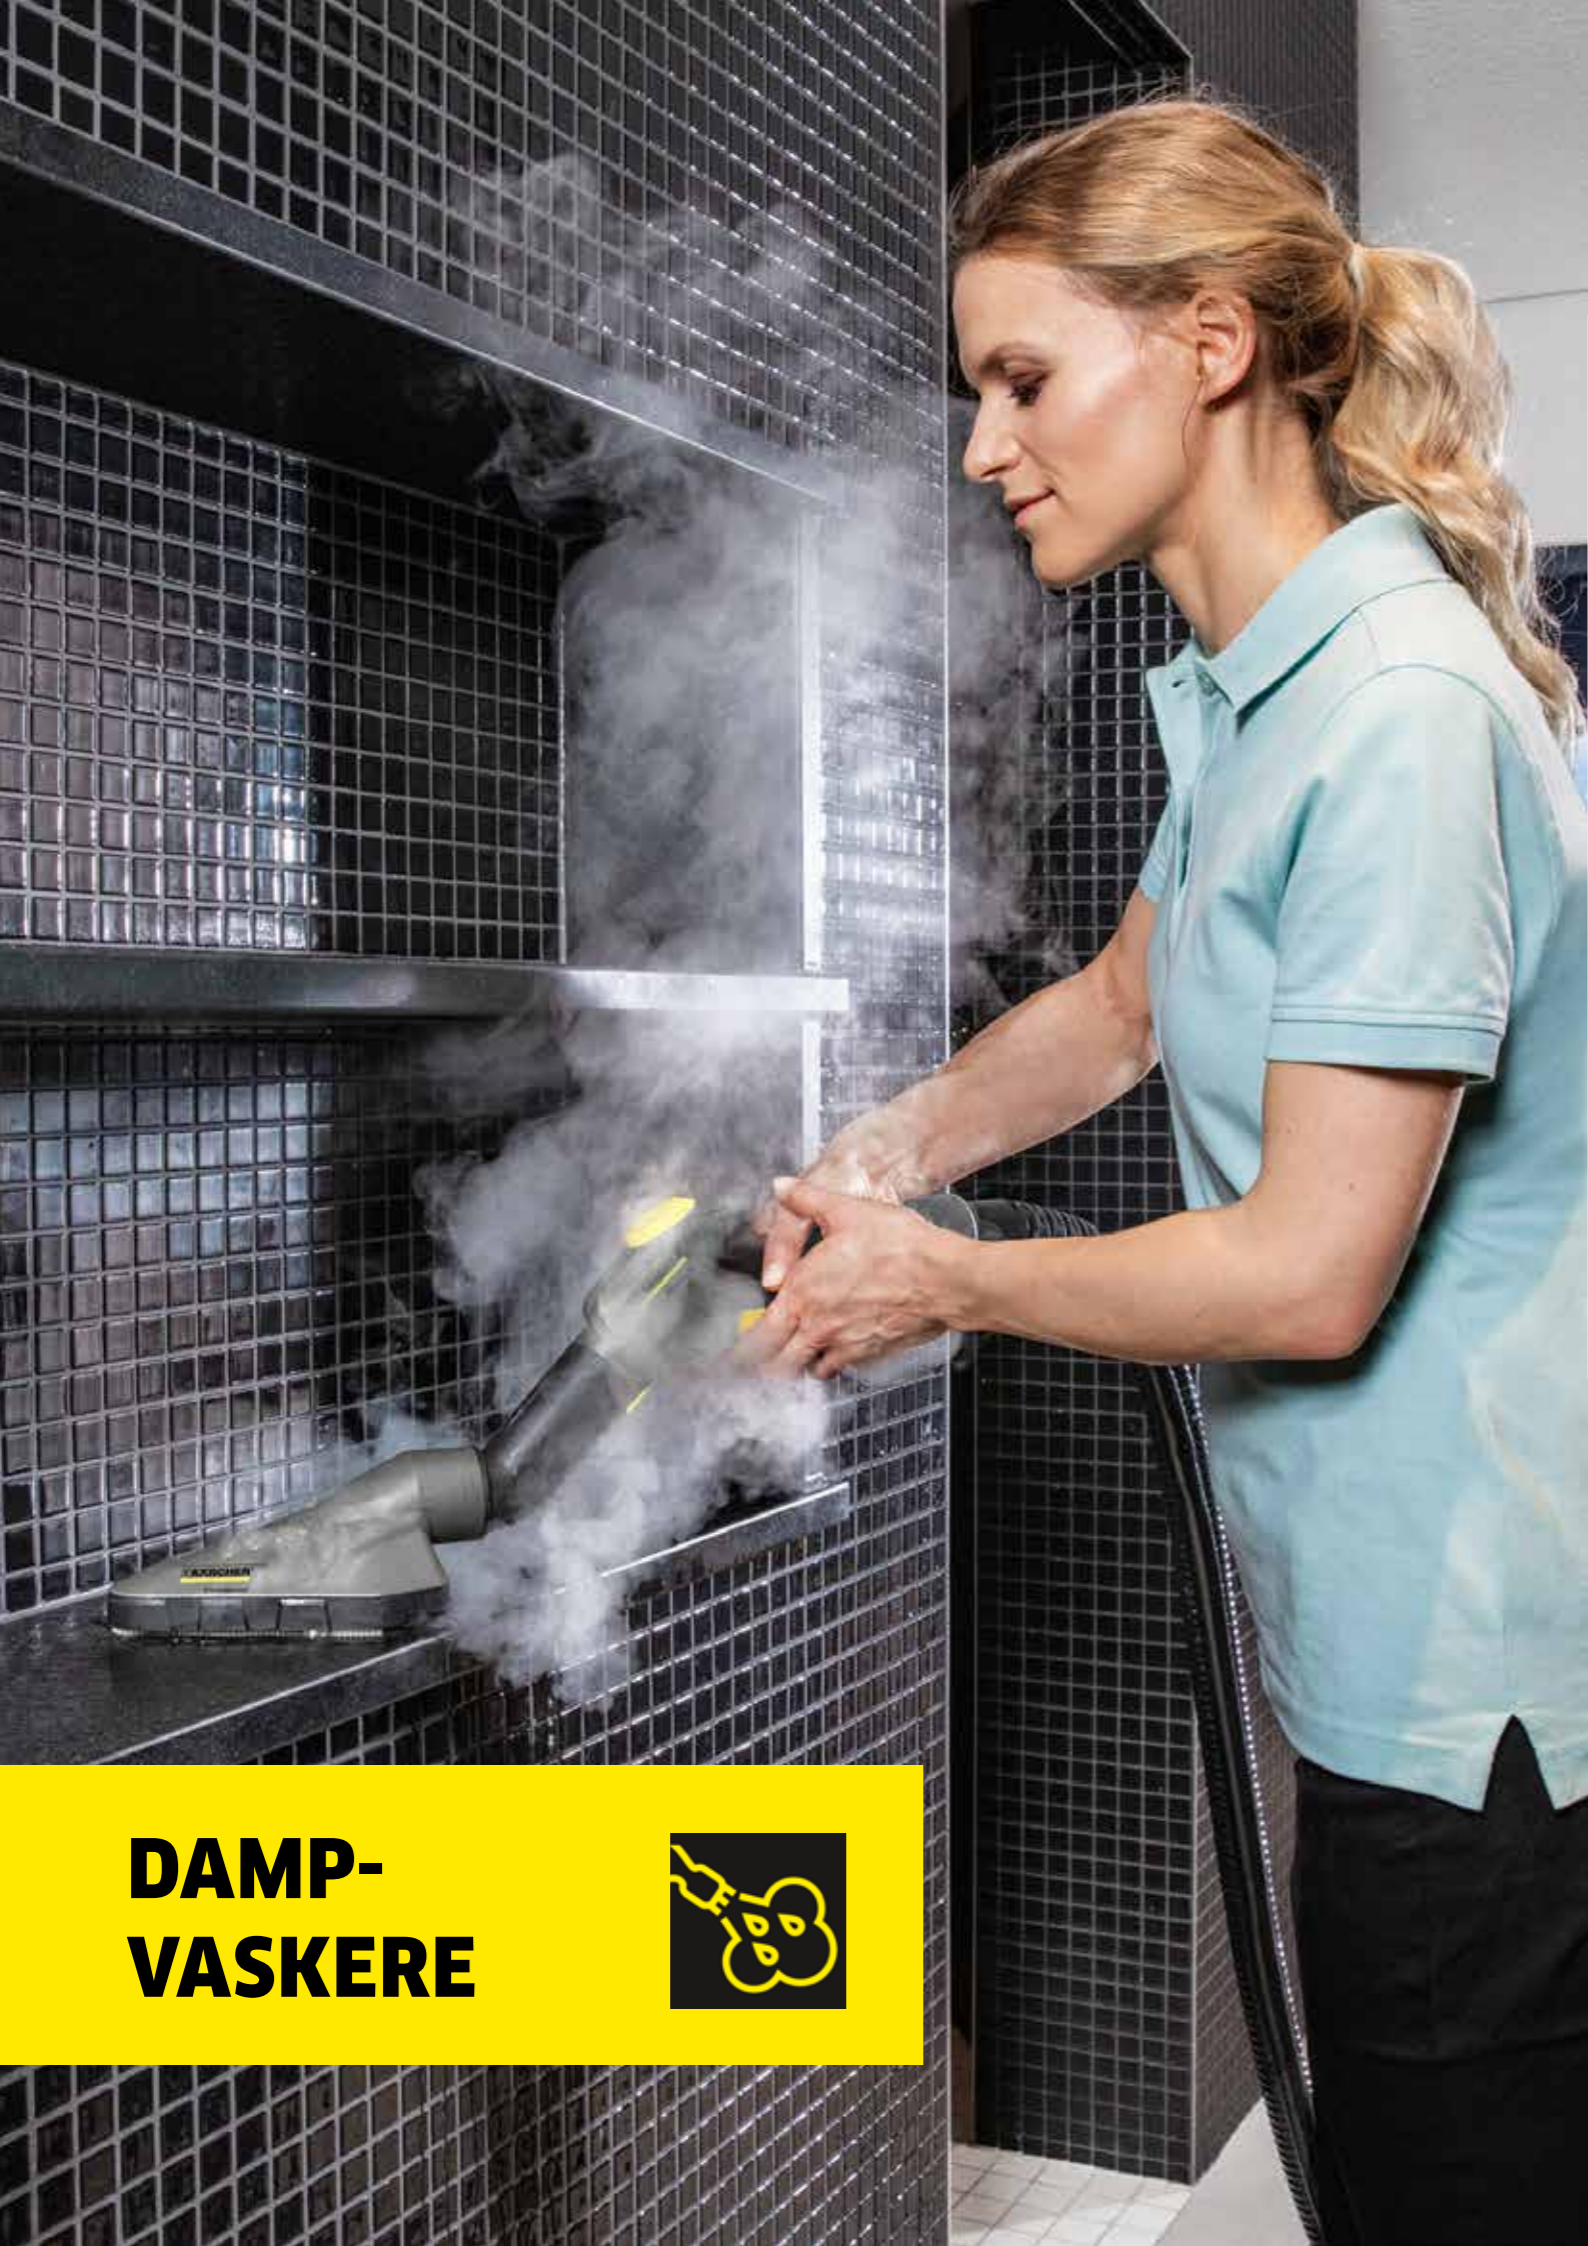

DAMP- VASKERE

DAMPVASKERE

SG 4/4

Dampvasker med tralle
1.092-104.0

SG 4/4 er en kompakt dampvasker med kraftig damptrykk på 4 bar. Kontroll for kontinuerligdamptilførsel og VapoHydro-funksjon bidrar til perfekte rengjøringsresultat uten bruk av kjemikalier.

- ✓ Varmeeffekt 2300 W
- ✓ Beholder 4 l
- ✓ Damptrykk 4 bar
- ✓ Vekt 8 kg

Kampanjepris: **9.990,-** ekskl. mva

SGV 6/5

Dampvasker med sug
1.092-000.0

Dampstøvsuger som hindrer dannelse av bakterier i maskinen etter bruk. For bruk ved strenge hygienekrav, som f.eks. i næringsmiddelindustri.

- ✓ Varmeeffekt 3000 W
- ✓ Beholder 5 l
- ✓ Damptrykk 6 bar
- ✓ Vekt 45 kg

Kampanjepris: **33.900,-** ekskl. mva

SGV 8/5

Selvrensende dampvasker med sug
1.092-010.0

Dampstøvsuger med automatisk selvrensingsfunksjon som hindrer dannelse av bakterier i maskinen etter bruk. For bruk ved strenge hygienekrav, som f.eks. i næringsmiddelindustri.

- ✓ Varmeeffekt 3000 W
- ✓ Beholder 5 l
- ✓ Damptrykk 8 bar
- ✓ Vekt 45 kg

Kampanjepris: **39.900,-** ekskl. mva

FØRSTEKLASSES RENGJØRINGSRESULTATER SELV UTEN KJEMI

1

Enkel håndtering uten mye opplæring

2

Oppbevaring av tilbehør direkte på maskinen

3

Enkelt betjeningspanel

4

Rask fylling og tømning

5

Integrert skitten-vannsbeholder

6

Store hjul

7

Selvrensende