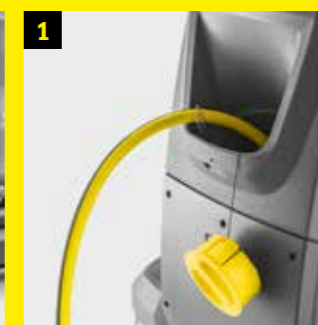

SITTE-PÅ GULVVASKEMASKINER

BD 50/70 R

Sitte-på gulvvaskemaskin

1.161-070.0

BD 50/70 R Classic er vårt alternativ innen mikro sitte-på maskiner. Det er et utmerket alternativ for kunder som verdsetter produktiviteten av en sitte-på gulvvaskemaskin til en pris på en gå-bak maskin. Høy manøvrerbarhet med kun 1,6 meter svingradius og en god oversikt over området som skal rengjøres. Enkel å betjene - ingen trening er nødvendig da maskinen har selvforklarende symboler for å unngå driftsfeil. Manuelt rengjøringsutstyr er alltid innen rekkevidde når det trengs.

- ✓ Arbeidsbredde 510 mm
- ✓ Beholder 70+75 l
- ✓ Maks kapasitet 2805 m²/t
- ✓ Padholder 4.762-534.0 (ikke inkludert)
- ✓ Nalgummi 6.273-023.0 (ikke inkludert)

Kampanjepris: **84.490,-** ekskl. mva

Tilbehør
Stort utvalg av tilbehør.

Komfort
Komfortabelt sete gir mulighet for å jobbe i lengre perioder.

Manuelt utstyr
Manuelt rengjøringsutstyr er alltid innen rekkevidde.

B 90 R

Sitte-på gulvvaskemaskin

1.161-000.2

Sitte-på-modellene gir økt produktivitet ved rengjøring av mellomstore og store områder. Fås i ulike versjoner, f. eks. med diskbørste eller rollerbørste med forfeiefunksjon.

- ✓ Arbeidsbredde 750 mm (avhengig av aggregat)
- ✓ Maks kapasitet 4500 m²/t
- ✓ Beholder 90 l
- ✓ Inklusive børstehoder, batteripakke, sugenal og lader

Pris på forespørsel

Med feiefunksjon
Kan skure og feie i én arbeidsgang og unngår partikler i oppsugingsystemet.

Skift på et blunk
Enkelt å skifte valse-børstene uten bruk av verktøy.

Lett tilgjengelig
Batterierommet er praktisk plassert under setet og gir et optimalt tyngdepunkt.

B 110 R DOSE SSD R75

Sitte-på gulvvaskemaskin

1.161-423.0