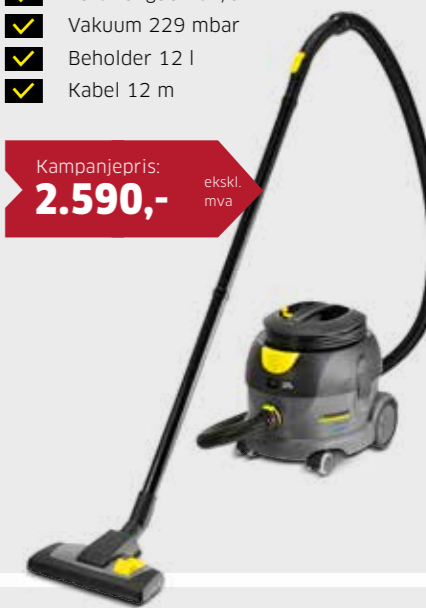

7

Selvrensende

STØVSUGERE

STØVSUGERE

T 7/1 Classic Støvsuger

1.527-181.0

- ✓ Luftmængde 40 l/s
- ✓ Vakuum 235 mbar
- ✓ Beholder 7,5 l
- ✓ Kabel 7,5 m

Kampanjepris: **890,-** ekskl. mva

T 11/1 Classic HEPA Støvsuger

1.527-199.0

- ✓ HEPA 14 filter
- ✓ Vakuum 235 mbar
- ✓ Beholder 11 l
- ✓ Kabel 7,5 m

Kampanjepris: **1.290,-** ekskl. mva

T 12/1 eco!efficiency Støvsuger

1.355-135.0

- ✓ Luftmængde 43 l/s
- ✓ Vakuum 229 mbar
- ✓ Beholder 12 l
- ✓ Kabel 12 m

Kampanjepris: **2.590,-** ekskl. mva

T 15/1 eco!efficiency Støvsuger

1.355-251.0

- ✓ Luftmængde 46 l/s
- ✓ Vakuum 185 mbar
- ✓ Beholder 15 l
- ✓ Gul kabel 15 m

Kampanjepris: **2.990,-** ekskl. mva

CV 38/2 Adv / CV 48/2 Adv Børstesugere