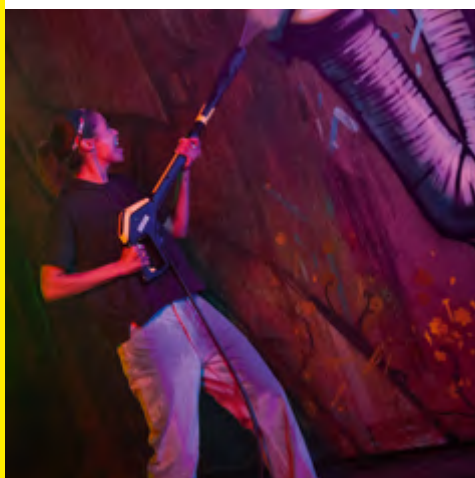

КАЖЕТЕ ОТНОВО УАУ