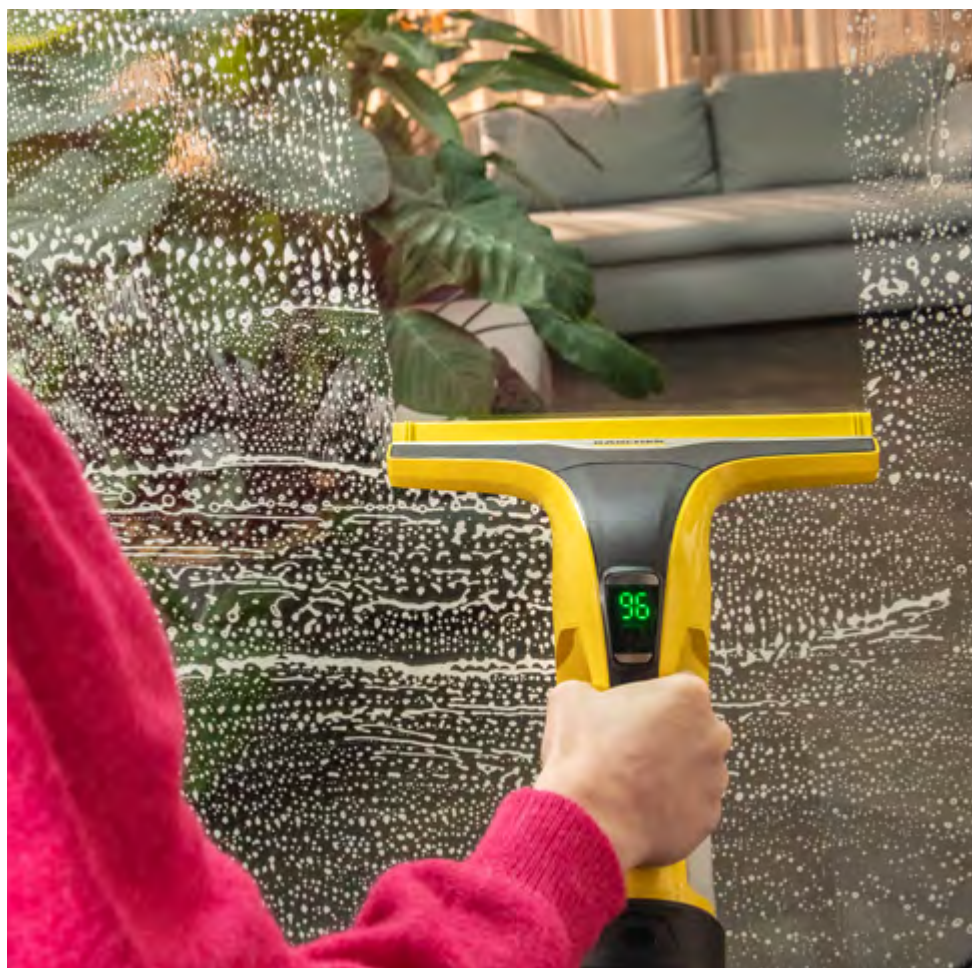

КРИСТАЛНО ЯСНО!