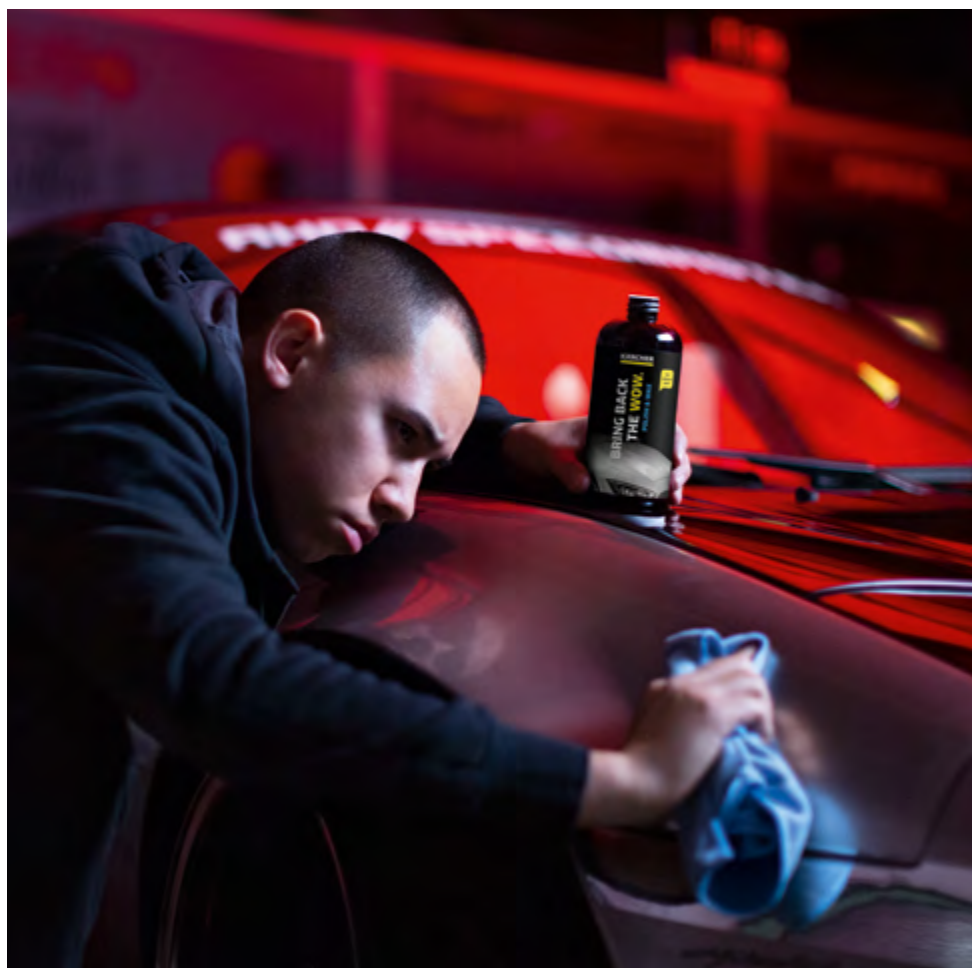

КАЖЕТЕ ОТНОВО УАУ СЪС СВОЯТА ЛЮБИМА!