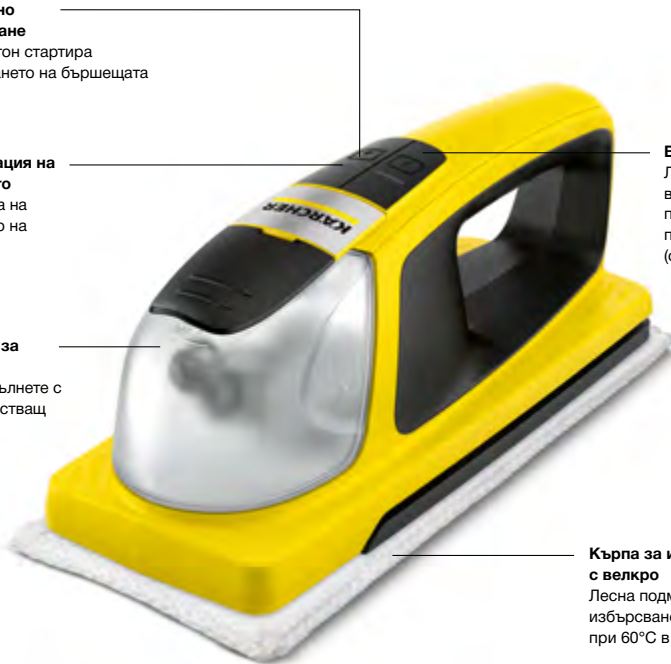

LED индикация на състоянието

За проверка на състоянието на батерията.

Резервоар за чиста вода

Просто напълнете с вода и почистващ препарат.

Вибрация

Левият бутон стартира вибрацията за прецизно предварително почистване на (стъклената) повърхност.

Кърпа за избърсване с велкро

Лесна подмяна на кърпата за избърсване. Може да се пере при 60°C в пералнята.

МРЪСОТИЯ? ОТИДЕ СИ!

Виброчистачката KV 4 почиства гладки повърхности без никакви агресивни химикали или усилено търкане. Тъй като кърпата за избърсване се навлажнява автоматично, препаратът е винаги дозиран, където е необходимо, без пръскане в страни. Функцията за вибрации, в комбинация с подходящата кърпа за почистване, премахва дори упорити петна или мръсотия. Можете да почистите стъкло и огледални повърхности ефективно с кърпата на прозореца. Почистващата кърпа с абразивни влакна премахва дори упоритите замърсявания от твърди повърхности. Кърпата за плочки постига по-добри резултати при почистване на fugи, тъй като влакната са с различна дължина. Можете нежно да почиствате деликатни повърхности с мека кърпа без власинки. Използвани заедно, те са идеалните партньори за превръщането на вашата виброчистачка KV 4 в универсално устройство за почистване на всякакви повърхности.

ПРЕДИМСТВА, КОИТО СЪЗДАВАТ РАЗЛИКАТА

- Вибриращата функция отделя мръсотията надеждно, старателно и без усилие.
- Автоматично навлажняване на повърхността по време на почистване.
- Четири почистващи кърпи за широк спектър от задачи по почистването.