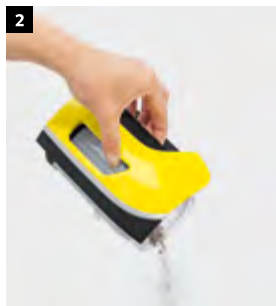

1 Гъвкав шарнир
Лесно маневриране и проходимост под мебелите.

2 Филтърна система без торба
С интегрирано почистване на филтъра.

3 Спестяващ място дизайн
Компактна форма за оптимално складиране.

4 Съхранение и в най-ограниченото пространство
Повече място за други неща.