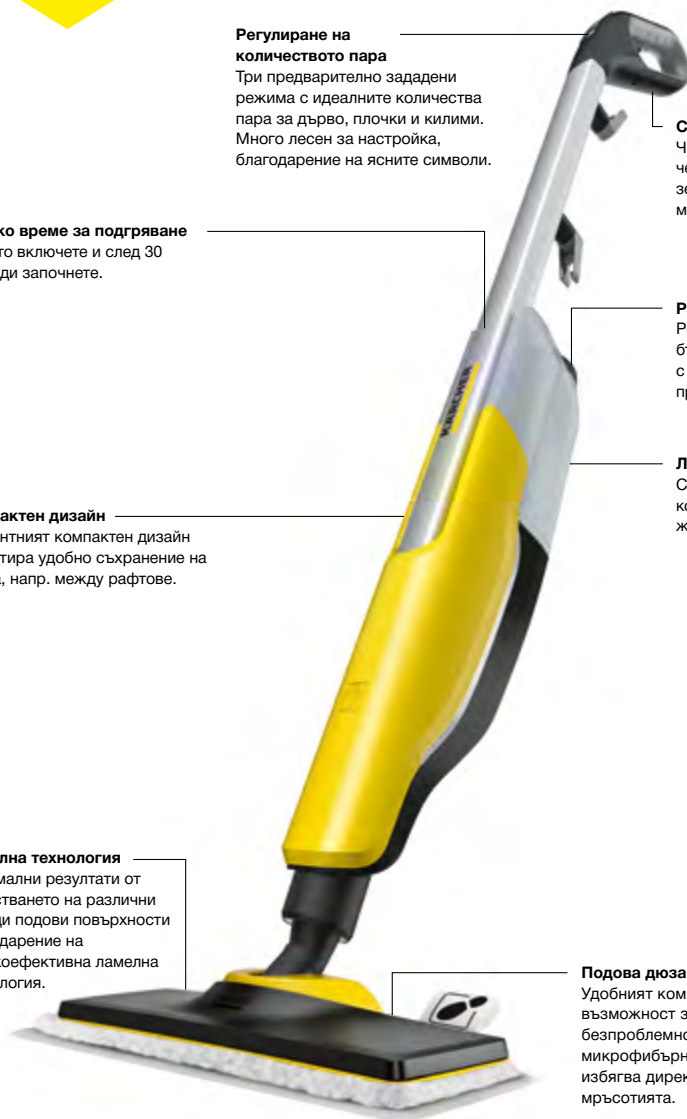

Еlegantният компактен дизайн гарантира удобно съхранение на уреда, напр. между рафтове.

Лесна поддръжка

Сменящия се патрон против котлен камък се грижи за дългия живот на уреда.

Ламелна технология

Оптимални резултати от почистването на различни твърди подови повърхности благодарение на високоефективна ламелна технология.

Подова дюза EasyFix

Удобният комплект с велкро дава възможност за лесно поставяне и безпроблемно отстраняване на микрофибърната кърпа, като така се избягва директният контакт с мръсотията.

ФИЗИКА ВМЕСТО ХИМИЯ