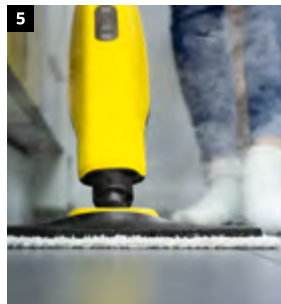

1 Многофункционални аксесоари

За всяко приложение подходящият аксесоар – за надеждно почистване в дълбочина на цялото домакинство.

2 Хигиенична чистота без химия

Парочистачките на Керхер отстраняват до 99,999 % от вирусите с обвивка като коронавируса* и до 99,99% от всички обичайни за домакинството бактерии върху твърди подови повърхности** – напълно, без никакъв почистващ препарат. Нужна е само вода от чешмата.

3 Удобен комплект с велкро

Комфортно и лесно закрепване на микрофибърната кърпа за под към подовата дюза EasyFix – гарантирано, без да помръдва от мястото си. Може да бъде свалена без контакт с мръсотията.

4 Идеално почистване на трудно достъпни места

Благодарение на конструкцията с гъвкавия шарнир на подовата дюза EasyFix се осигурява лесен достъп под всяка мебел.

5 Ефикасна ламелна технология

Благодарение на пластмасовите ламели на подовата дюза EasyFix парата остава задълго на пода и осигурява оптимални резултати от почистването.

6 Приложима също и за текстилни подови покрития

Благодарение на лесната за закрепване приставка за килими.

* При точково почистване с парочистачка Керхер, т.е. при обработване с пара в продължение на 30 секунди при максимална степен на пароподаване с директен контакт с почистваната повърхност, могат да се отстранят от гладки твърди повърхности 99,999 % от вирусите с обвивка, като вируси корона и инфлуенца (с изключение на вирус хепатит В). Тестът е извършен с модифициран Vacciniavirus Ankara.

** При почистване със скорост на почистване от 30 см/сек при максимална степен на пароподаване и при директен контакт с почистваната повърхност се унищожават 99,99 % от всички обичайни за дома бактерии по твърди повърхности. (Тестът е извършен с Enterococcus hirae).

*** При основно почистване с парочистачка Керхер ефективността е по-добра отколкото при почистването с ръчен mop и почистващ препарат. Тествани съгласно международните стандарти за ефективност.