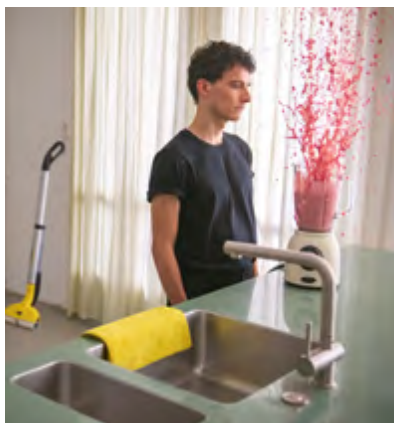

#BringBackTheWOW.

НИЕ ОБИЧАМЕ ПРЕДИЗВИКАТЕЛСТВАТА И ИМ СЕ ОТДАВАМЕ ИЗЦЯЛО - ВАШИТЕ ПРЕДИЗВИКАТЕЛСТВА

Независимо дали ежедневни или необикновени проекти, независимо дали почиствате двора си или Планината Ръшмор – ние от Керхер се стремим да направим вашето ежедневие по-добро. И помагаме, за да се случат големите неща. Да се създават и съхраняват ценности. Ние ти предоставяме нужното оборудване – с повече от 3000 продукта. Водим с теб диалог – в повече от 815 Керхер Центъра. На твое разположение сме – винаги точно там, където имаш нужда от нас. С над 50 000 обекта за продажби и услуги. В 72 държави и чрез 130 търговски дружества. И ви даваме нашия опит, за да постигнете целите си - независимо как ще се свържем, защото ви предоставяме пълна подкрепа.