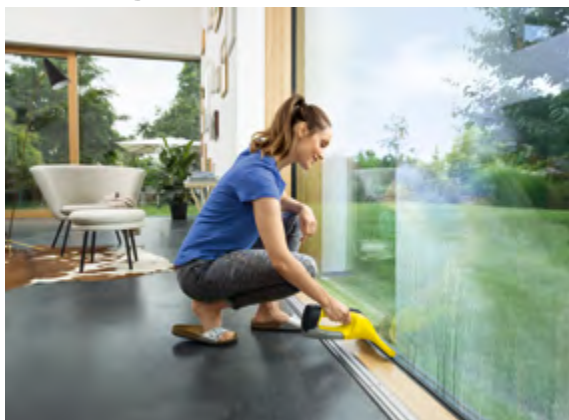

#BringBackTheWOW.

» **Гениален уред! Така почистването на прозорци се превръща в удоволствие. Дори и стените в банята стават невероятно чисти. Изключително лесно и бързо – така обичам аз!**«

Супер лесно

И в същото време супер чисто. Удобните за употреба комплекти за почистване на прозорци с акумулаторни батерии от Керхер направиха революция при почистването на стъкла и ви осигуряват блестящи прозорци всеки път. Принципът е много лесен: предварително почистване – в зависимост от комплекта, с пулверизатор с микрофибърна кърпа или акумулаторна виброчистачка – разтваряме добре мръсотията.

Супер бързо

И ето че в действие влиза акумулаторният уред за почистване на прозорци, който бързо и с лекота изсмуква мръсната вода без остатък. До последната капка. До ръба на стъклото. Без да оставя следи или да капе. Революционна технология, която между другото може отлично да се прилага и при фаянсови плочки и всякакви други гладки повърхности в домакинството. Без остатъчни досадни ивици и без нужда от допълнително забърсване.