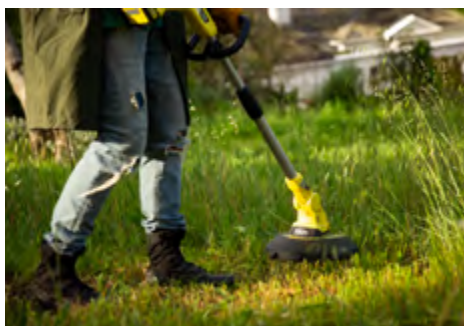

» Наградата идва веднага след приключване на дейността: казвате УАУ! като израз на задоволство и радост от свършената работа, когато всичко е на мястото си, блести от чистота и ухае на свежест. ◀

Красива градина с малко усилия

Перфектно съчетана палитра от уреди за поддържане на градината: за тревните площи, живия плет и храстите, както и за всички дейности, свързани с поддръждането и разтребването около къщата, те ще превърнат двора в жива картина. Съвсем естествено технологично на най-съвременното ниво, без кабели и с максимална мобилност. Задвижвани с акумулаторни батерии 18 V и 36 V Battery Power от Керхер, което гарантира максимално натоварване.

Отряд за бърза реакция на открито

Доказано щадящ кръста и напълно самостоятелен, такава е характеристиката на наземния персонал, работещ на открито: изпитаните в практиката машини, които във всеки сезон почистват в двора и пред гаража.