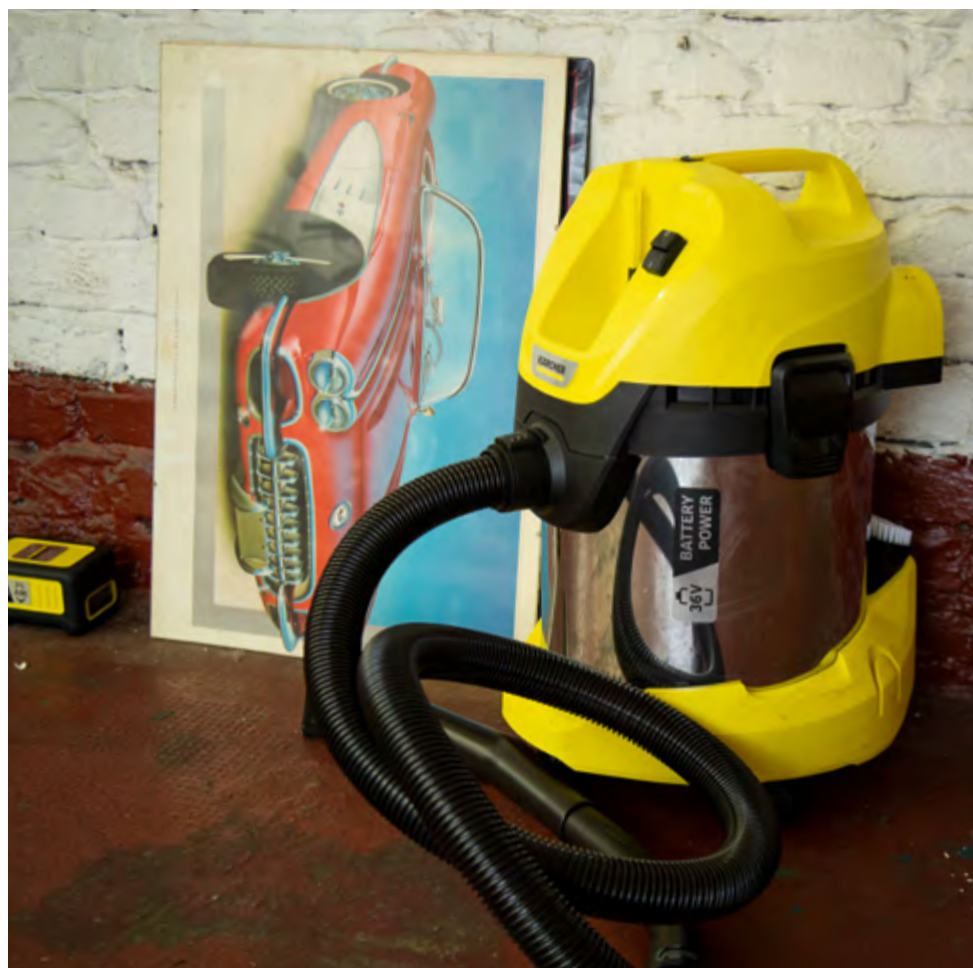

ИСТИНСКИ ЛИДЕРИ