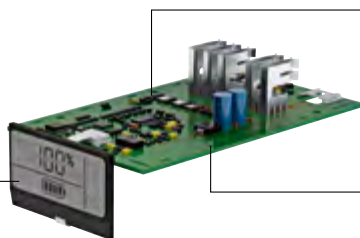

Литиево-йонни клетки с голям капацитет
Гарантират постоянна мощност, незначителен саморазряд и без запаметяващ ефект.