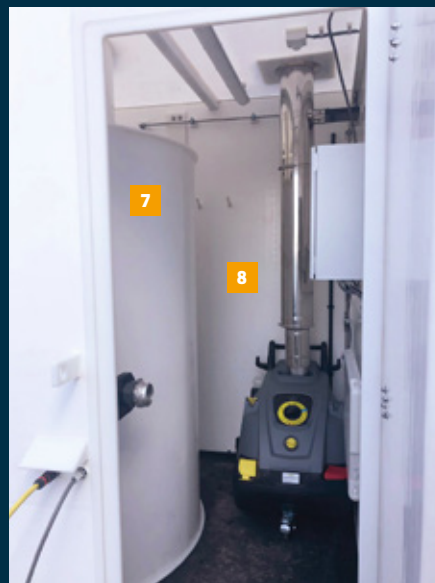

Onderhouds-
vriendelijk

Professionele
uitstraling

MOBIELE WASPLAATS

POWERED BY KÄRCHER

Een stand alone unit voor tijdelijke of permanente oplossingen.

SCHOONMAAKGEDEELTE

- 1 Dubbele openslaande werkdeuren (HDPE kunststof).
- 2 Rookgasafvoer.
- 3 LED Verlichting.
- 4 Ventilator voor afzuiging spuitcabine.
- 5 Toebehoren naar wens mogelijk, zoals zelfoprollende RVS haspel hogedruk als ook lagedruk. Vraag naar de mogelijkheden.
- Insteekpomp met grof vuilvanger + leidingwerk afvoer naar opslagtank.
- Anti slip vloer met afschot.
- Niveau signalering opslagtank (70-100% vol).
- Slanghaspel met schoonmaaklans.
- Bediening hogedrukreiniger.

TECHNISCHE RUIMTE

- 6 Afsluitbare deur technische ruimte.
- 7 4m³ opslagtank uit PE-100 materiaal, met inspectieluik.
- 8 Hogedrukreiniger* (stationaire unit) met rookgasafvoer voorziening.
- 9 Inspectieluik (vuilwater tank).
- 10 Zuigpunt aan de tank t.b.v. de vrachtwagen.
- Ruimte verwarming.
- LED Verlichting.
- Anti slipvloer.