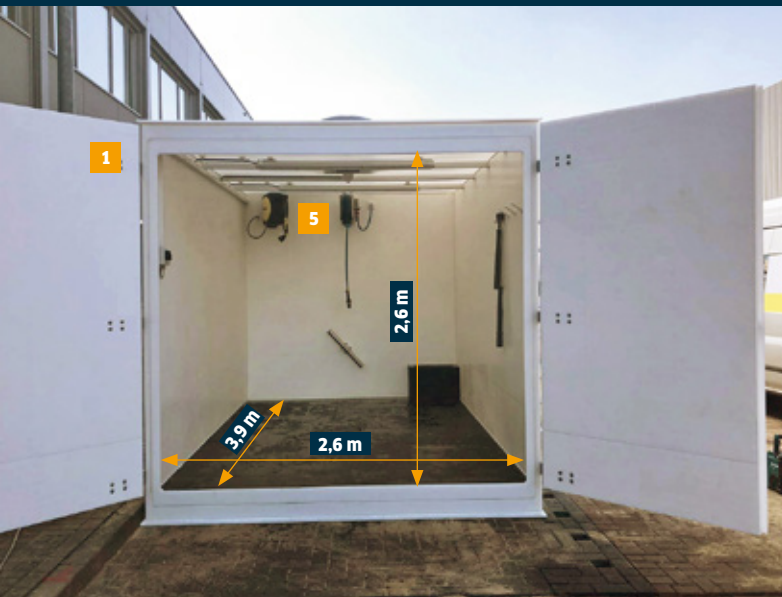

Onderhouds-
vriendelijk

Professionele
uitstraling

MOBIELE WASPLAATS

POWERED BY KÄRCHER

Een stand alone unit voor tijdelijke of permanente oplossingen.

SCHOONMAAKGEDEELTE

- 1 Dubbele openslaande werkdeuren (HDPE kunststof).
- 2 Rookgasafvoer.
- 3 LED Verlichting.
- 4 Ventilator voor afzuiging spuitcabine.
- 5 Toebehoren naar wens mogelijk, zoals zelfoprollende RVS haspel hogedruk als ook lagedruk. Vraag naar de mogelijkheden.
- Insteekpomp met grof vuilvanger + leidingwerk afvoer naar opslagtank.
- Anti slip vloer met afschot.
- Niveau signalering opslagtank (70-100% vol).
- Slanghaspel met schoonmaaklans.
- Bediening hogedrukreiniger.

TECHNISCHE RUIMTE

- 6 Afsluitbare deur technische ruimte.
- 7 4m³ opslagtank uit PE-100 materiaal, met inspectieluik.
- 8 Hogedrukreiniger* (stationaire unit) met rookgasafvoer voorziening.
- 9 Inspectieluik (vuilwater tank).
- 10 Zuigpunt aan de tank t.b.v. de vrachtwagen.
- Ruimte verwarming.
- LED Verlichting.
- Anti slipvloer.