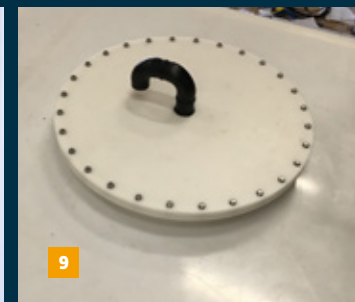

Stand alone unit
Ideaal voor tijdelijke
of permanente
oplossingen

Geen bouwkundige
aanpassingen nodig

Plug
and play

Opgebouwd uit de beste
kunststof HDPE materialen
en 100% UV bestendig

Gebruiksvriendelijk en
makkelijk toegankelijk

Onderhouds-
vriendelijk

Professionele
uitstraling

MOBIELE WASPLAATS

POWERED BY KÄRCHER

Een stand alone unit voor tijdelijke of permanente oplossingen.

SCHOONMAAKGEDEELTE

- 1 Dubbele openslaande werkdeuren (HDPE kunststof).
- 2 Rookgasafvoer.
- 3 LED Verlichting.
- 4 Ventilator voor afzuiging spuitcabine.
- 5 Toebehoren naar wens mogelijk, zoals zelfoprollende RVS haspel hogedruk als ook lagedruk. Vraag naar de mogelijkheden.
- Insteekpomp met grof vuilvanger + leidingwerk afvoer naar opslagtank.
- Anti slip vloer met afschot.
- Niveau signalering opslagtank (70-100% vol).
- Slanghaspel met schoonmaaklans.
- Bediening hogedrukreiniger.