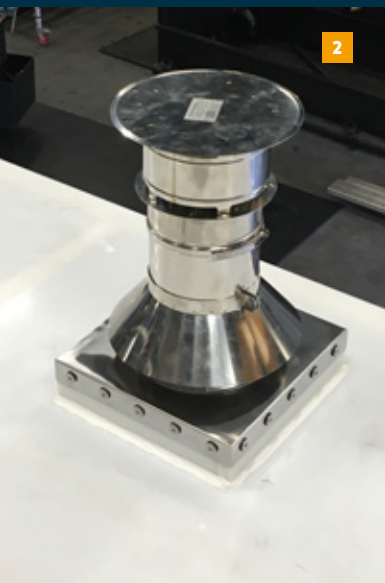

Stand alone unit
Ideaal voor tijdelijke
of permanente
oplossingen

Geen bouwkundige
aanpassingen nodig

Plug
and play

Opgebouwd uit de beste
kunststof HDPE materialen
en 100% UV bestendig

Gebruiksvriendelijk en
makkelijk toegankelijk

Onderhouds-
vriendelijk

Professionele
uitstraling

MOBIELE WASPLAATS

POWERED BY KÄRCHER

Een stand alone unit voor tijdelijke of permanente oplossingen.

SCHOONMAAKGEDEELTE

- 1 Dubbele openslaande werkdeuren (HDPE kunststof).
- 2 Rookgasafvoer.
- 3 LED Verlichting.
- 4 Ventilator voor afzuiging spuitcabine.
- 5 Toebehoren naar wens mogelijk, zoals zelfoprollende RVS haspel hogedruk als ook lagedruk. Vraag naar de mogelijkheden.
- Insteekpomp met grof vuilvanger + leidingwerk afvoer naar opslagtank.
- Anti slip vloer met afschot.
- Niveau signalering opslagtank (70-100% vol).
- Slanghaspel met schoonmaaklans.
- Bediening hogedrukreiniger.