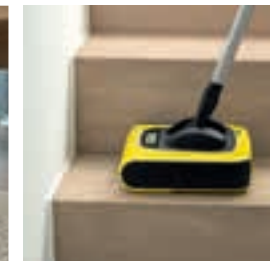

SNABB OCH EFFEKTIV RENGÖRING

Rengöring mellan varven

Ska du dra ut dammsugaren för bara några smulor? Släpa den till vardagsrummet, leta ett uttag, sätta i kontakten, dammsuga i två sekunder och sedan ställa tillbaka den igen?

Kärchers elektriska sopare KB 5, som drivs av ett litiumjonbatteri, är redo att användas med kortare varsel än en dammsugare och gör mellanrengöringen extremt smidig att utföra: den gör det möjligt att arbeta på ett ergonomiskt sätt utan att du behöver böja dig, sopa mycket nära kanter, nå emellan stolar och under möbler och är även smidig att använda i trappor.