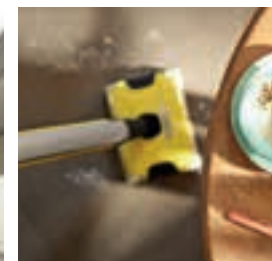

* Kärchers golvtvätt uppnår upp till 20% bättre rengöringsprestanda jämfört med en traditionell mopp med golvduk i testkategorin "Avtorkning". Avser genomsnittliga testresultat för rengörings effektivitet, smutsupptagning och rengöring vid kanter.

Du hittar mer information om våra golvtvättar här: www.karcher.se