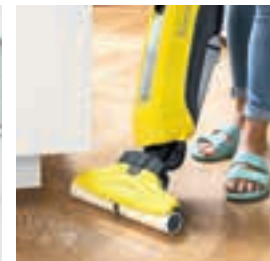

**VÅRT
TIPS**

› Ett rent och prydligt hem hjälper dig organisera dina tankar. Skapa ordning och reda, steg för steg. Börja i ett överskådligt rum och arbeta dig successivt genom hela hemmet. ◀

SÄG HEJDÅ TILL SMUTSEN!

Säg hej till vardagslivet!

Smulor under bordet. Tassavtryck på parketten. Dammtussar bakom dörren. Chokladkladd på soffan. Halva sandlådan på din ryamatta. Fingerfärg på fönsterrutan. Och bilen, källaren och garaget måste alla dammsugas igen. Det finns alltid något att göra och det finns alltid en optimal rengöringslösning.

Säg hejdå till smuts!

Mindre smuts innebär en högre livskvalitet. Fläckborttagning, en snabb avtorkning, omfattande dammsugning och fönsterputsning har aldrig varit enklare. Effektiv rengöring av våt och torr smuts - våra inomhusprodukter förenklar ditt vardagsliv och får ditt hem att kännas som nytt igen.