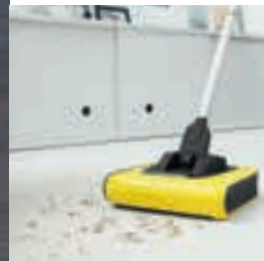

**VÅRT
TIPS**

› Ett rent och prydligt hem hjälper dig organisera dina tankar. Skapa ordning och reda, steg för steg. Börja i ett överskådligt rum och arbeta dig successivt genom hela hemmet. ◀

SÄG HEJDÅ TILL SMUTSEN!

Säg hej till vardagslivet!

Smulor under bordet. Tassavtryck på parketten. Dammtussar bakom dörren. Chokladkladd på soffan. Halva sandlådan på din ryamatta. Fingerfärg på fönsterrutan. Och bilen, källaren och garaget måste alla dammsugas igen. Det finns alltid något att göra och det finns alltid en optimal rengöringslösning.

Säg hejdå till smuts!

Mindre smuts innebär en högre livskvalitet. Fläckborttagning, en snabb avtorkning, omfattande dammsugning och fönsterputsning har aldrig varit enklare. Effektiv rengöring av våt och torr smuts - våra inomhusprodukter förenklar ditt vardagsliv och får ditt hem att kännas som nytt igen.