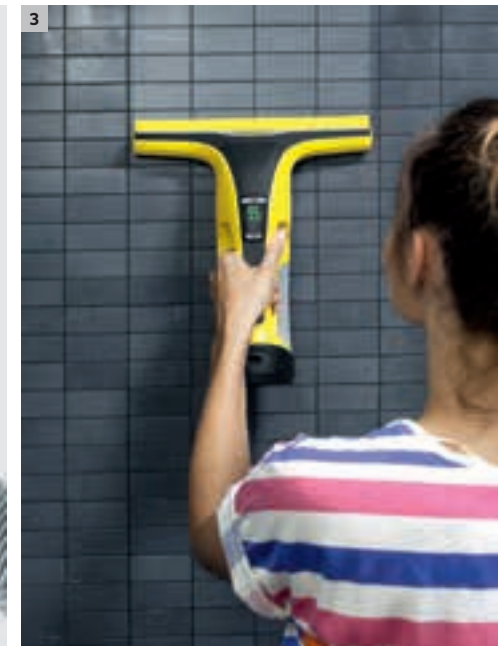

### FÖRDELAR SOM GÖR SKILLNADEN:

- Ny teknologi med lister i silikon på sugmunstycket ger mer flexibel funktion i ett svep - från kant till kant, uppifrån och ner, från vänster till höger utan ränder.
- Rengör utan avbrott tack vare längre batteritid.
- Planera din tid bättre med den digitala displayen som visar kvarvarande batteritid.