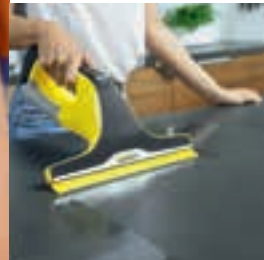

Du hittar mer information om våra fönstertvättar här: www.karcher.se