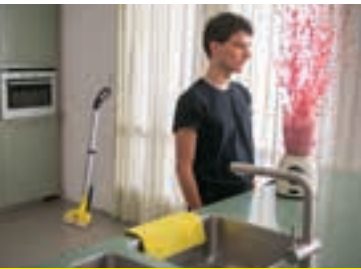

KÄRCHER

makes a difference

INDOOR

**KÄRCHERS INOMHUSSORTIMENT
HJÄLPER DIG ATT FÅ TILLBAKA
WOW-KÄNSLAN HEMMA!**