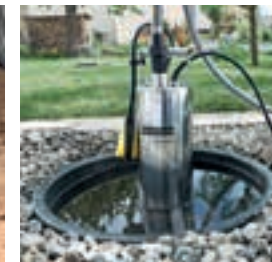

Du hittar hela vårt utbud av pumpar på:
www.karcher.se