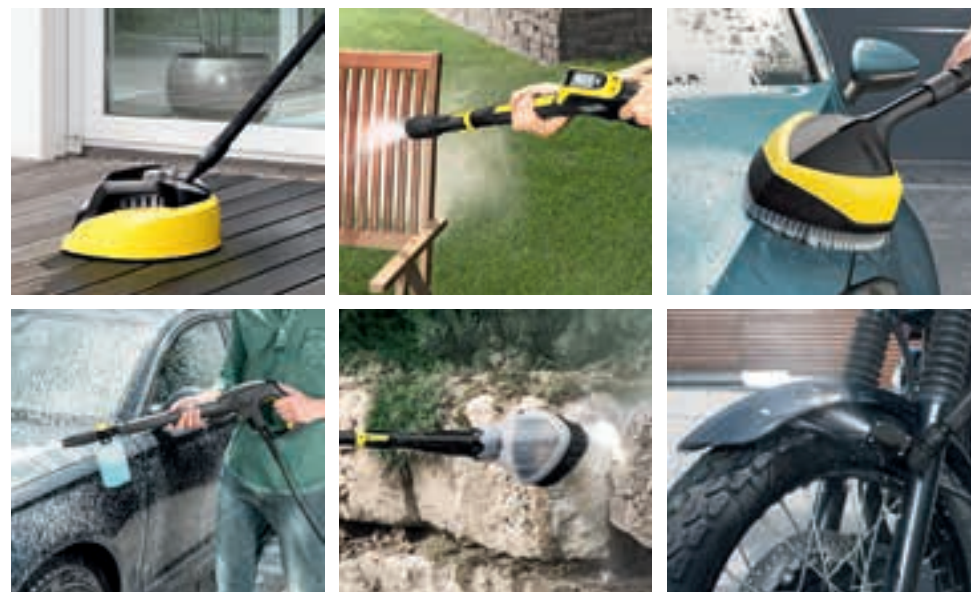

Hitta ännu fler tillbehör på:
www.karcher.se/tillbehor