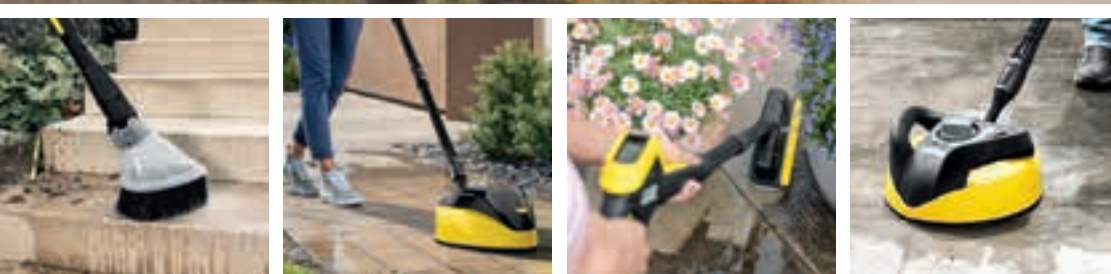

På ytan

Perfekt för större ytor: T-Racer. Optimalt tryck för allt utomhus. Det går även smidigt att arbeta på vertikala ytor tack vare det ergonomiska handtaget. T-Racer T 7 möjliggör extra stänkfri rengöring ända in i hörnen.

Runt hörnet

Inte ens den mest envisa smutsen har en chans mot högtrycksmunstyckena på tvättborsten PS 30 eller PS 30 Plus. Vatten tas snabbt och smidigt bort med den integrerade gummiskrapan. Stänkskyddet passar alla spolrör, rengör alla hörn och kanter utan stänk.

Med 3-i-1-formula

Rätt rengöringsmedel för varje yta. Bäst behandling av materialet tack vare 3-i-1-formulan: aktiv smutsborttagning, långvarigt materialskydd och skonsam vård.

PÅ LÄNGDEN OCH BREDDEN.

Terrass, trädgårdsgång, trappa, vägg, garagedörr: Våra uteproffs, som tvättborstar och terasstvättar, ser till att smutsen försvinner. Både på längden och bredden. Så du kan njuta av att vara utomhus.

» Koppar oxideras när det är blött. Därför är det bäst att montera kopparplåt på terrassens högsta punkt. När det regnar sköljs små kopparpartiklar över terrassen och hindrar mossor från att växa. ◀