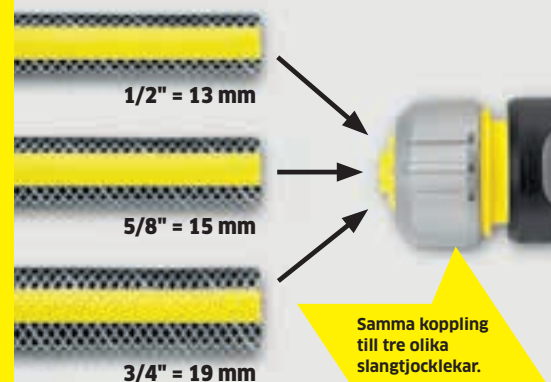

Se vårt kompletta bevattningssortiment på karcher.se

Anpassbar slangkoppling Premium med Aqua Stop

- En och samma koppling passar alla vanliga dimensioner av trädgårdsslangar, så som 1/2", 5/8" och 3/4".
- Hållbart slangfäste i aluminium.
- Pålitlig fränkoppling utan stänk tack vare Aqua Stop-funktion.
- Infällda grepp för enkel användning.