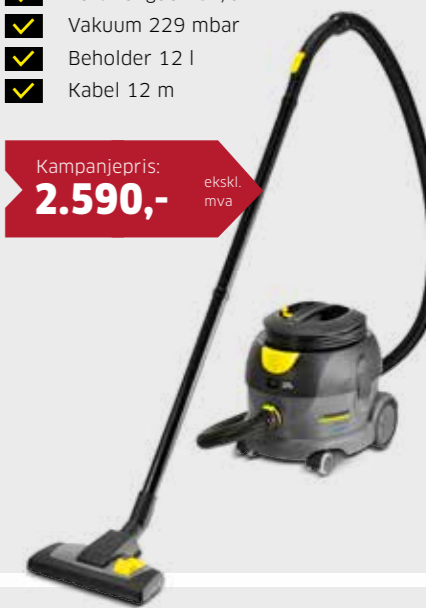

STØVSUGERE

STØVSUGERE

T 7/1 Classic Støvsuger

1.527-181.0

- ✓ Luftmængde 40 l/s
- ✓ Vakuum 235 mbar
- ✓ Beholder 7,5 l
- ✓ Kabel 7,5 m

Kampanjepris: **890,-** ekskl. mva

T 11/1 Classic HEPA Støvsuger

1.527-199.0

- ✓ HEPA 14 filter
- ✓ Vakuum 235 mbar
- ✓ Beholder 11 l
- ✓ Kabel 7,5 m

Kampanjepris: **1.290,-** ekskl. mva

T 12/1 eco!efficiency Støvsuger

1.355-135.0

- ✓ Luftmængde 43 l/s
- ✓ Vakuum 229 mbar
- ✓ Beholder 12 l
- ✓ Kabel 12 m

Kampanjepris: **2.590,-** ekskl. mva

T 15/1 eco!efficiency Støvsuger

1.355-251.0

- ✓ Luftmængde 46 l/s
- ✓ Vakuum 185 mbar
- ✓ Beholder 15 l
- ✓ Gul kabel 15 m

Kampanjepris: **2.990,-** ekskl. mva

CV 38/2 Adv / CV 48/2 Adv Børstesugere